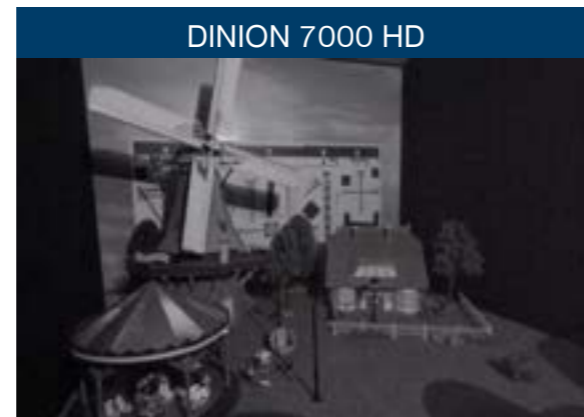

DINION IP starlight 8000 MP so với các camera IP khác của Bosch trong điều kiện ánh sáng yếu (bình minh)