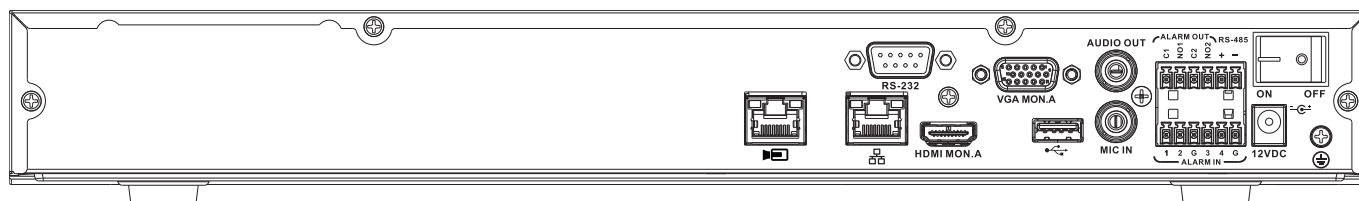

**Opmerkingen over installatie/configuratie**

Achterpaneel DIVAR network 2000 (geen PoE)

	RJ45-video-ingang voor max. 16 IP-camera's die worden aangesloten via externe switch (optioneel bij DHCP-configuratie)
	RJ45 Ethernet-aansluiting (10/100/1000 Base-T conform IEEE802.3)
<b>VGA MON.A</b>	1 D-SUB (monitoruitgang)
<b>HDMI MON.A</b>	1 HDMI (monitoruitgang)
<b>ALARM IN</b>	4 ingangen met schroefklem, kabeldiameter AWG26-16 (0,4-1,29 mm)
<b>ALARM OUT</b>	2 uitgangen met schroefklem, kabeldiameter AWG26-16 (0,4-1,29 mm)
<b>AUDIO OUT</b>	1 RCA (audio-uitgang)