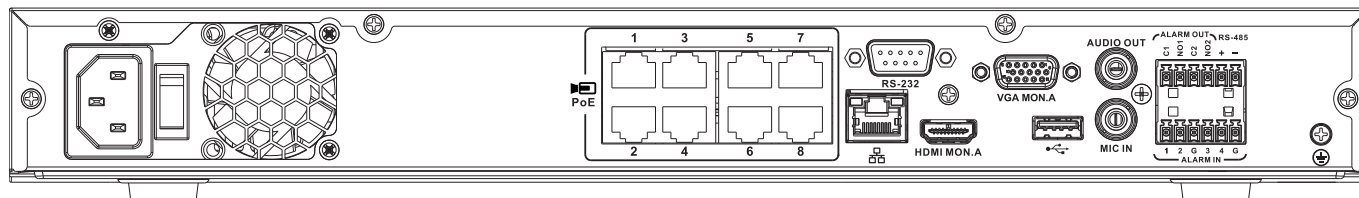

Achterpaneel DIVAR network 2000 (8 PoE)