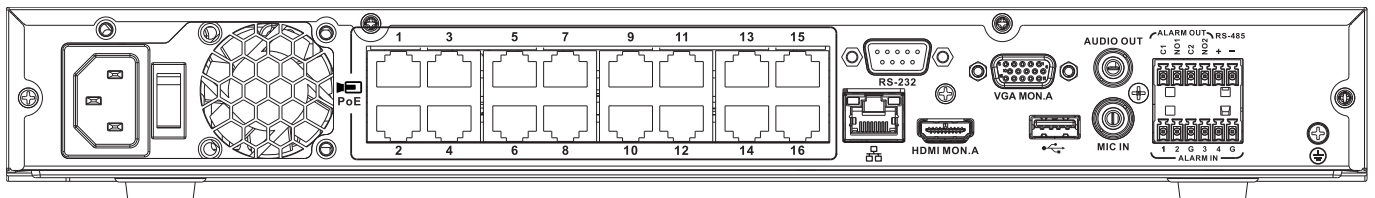

PoE	Max. 8 RJ45 PoE-poorten (115 W; 25,5 W max. per poort) aangesloten met DHCP-configuratie (maximaal 16 IP-kanalen mogelijk)
	RJ45 Ethernet-aansluiting (10/100/1000 Base-T conform IEEE802.3)
VGA MON.A	1 D-SUB (monitoruitgang)
HDMI MON.A	1 HDMI (monitoruitgang)
ALARM IN	4 ingangen met schroefklem, kabeldiameter AWG26-16 (0,4-1,29 mm)
ALARM OUT	2 uitgangen met schroefklem, kabeldiameter AWG26-16 (0,4-1,29 mm)

AUDIO OUT	1 RCA (audio-uitgang)
MIC IN	1 RCA (audio-ingang)
RS-485	Uitgang met schroefklem
RS-232	DB9 male, 9-pins D-type (voor service)
	Een USB-aansluiting (3.0) voor muis of USB-opslagmedium; ook een USB (2.0) op frontpaneel
Voedingsingang met aan/uit-schakelaar	100 tot 240 VAC, 50-60 Hz, 3,5 A, 190 W
	Aardaansluiting

Achterpaneel DIVAR network 2000 (16 PoE)

PoE	Max. 16 PoE-poorten (115 W; 25,5 W max. per poort) aangesloten met DHCP-configuratie (max. 16 IP-camera's)
	RJ45 Ethernet-aansluiting (10/100/1000 Base-T conform IEEE802.3)
VGA MON.A	1 D-SUB (monitoruitgang)
HDMI MON.A	1 HDMI (monitoruitgang)
ALARM IN	4 ingangen met schroefklem, kabeldiameter AWG26-16 (0,4-1,29 mm)
ALARM OUT	2 uitgangen met schroefklem, kabeldiameter AWG26-16 (0,4-1,29 mm)
AUDIO OUT	1 RCA (audio-uitgang)
MIC IN	1 RCA (audio-ingang)
RS-485	Uitgang met schroefklem
RS-232	DB9 male, 9-pins D-type (voor service)
	Een USB-aansluiting (3.0) voor muis of USB-opslagmedium; ook een USB (2.0) op frontpaneel
Voedingsingang met aan/uit-schakelaar	100 tot 240 VAC, 50-60 Hz, 3,5 A, 190 W
	Aardaansluiting

Technische specificaties

Voeding

AC-ingang externe voedingsadapter (zonder PoE) 100-240 VAC; 50-60 Hz; 1,5 A

AC-ingang (met PoE) 100-240 VAC; 50-60 Hz; 3,5 A

RTC-batterij op primaire printplaat Lithiumbatterij CR2032, 3 VDC

DC-uitgang voedingsadapter (zonder PoE) 12 VDC; 5 A

DVR-voedingsingang (zonder PoE) 12 VDC

Maximaal stroomverbruik (geen harde schijf) 8,7 W zonder PoE
15,2 W met PoE

Maximaal stroomverbruik van PoE+ switch 115 W

Maximaal stroomverbruik (per PoE+ poort) 25,5 W

Mechanisch

Afmetingen (BxDxH): 375 x 323 x 53 mm