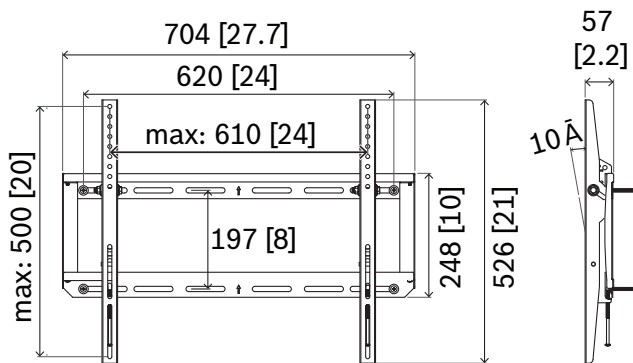

## UMM-WMT-32 适用于27"至32"监视器的墙壁底座，俯仰

UMM-WMT-32倾斜式墙壁安装底座结构坚固并采用高档材料，是一款易于安装而又稳固可靠的LCD显示器支架。

### 功能

UMM-WMT-32倾斜式墙壁安装底座可支撑32英寸LCD显示器，安装孔水平间距为610毫米（24英寸）。该安装底座最大可承重60千克（132.3磅）的显示器，并可倾斜20°。

### 安装/配置说明

尺寸（单位：毫米（英寸））

#### 机械规格

尺寸(高x宽x深) (毫米)	526 mm x 704 mm x 57 mm
尺寸(高x宽x深) (英寸)	20.7 in x 27.7 in x 2.2 in
重量(克)	350 g
重量(磅)	7.70 lb
支持的显示器类型	32英寸LCD显示器
最大承重 (千克)	60千克
最大承重 (磅)	132.2磅
俯仰范围(°)	0° - 20°
材料	钢
颜色	黑色