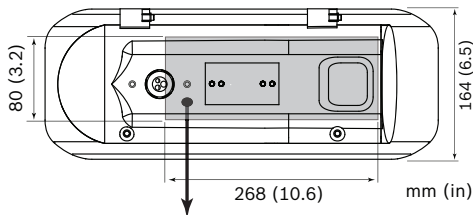

UHO-POE-10 Dış mekan muhafazası, POE + güç kaynağı

- ▶ 268 mm (10,6 inç) uzunluğa kadar kamera/lens kombinasyonlarını korur
- ▶ Şık ve dayanıklı muhafaza (IP67; IK09; NEMA 4x)
- ▶ Tek kablo montajı için PoE güç girişi
- ▶ Kolay kurulum ve kamera ayarı için yandan menteşeli açılma
- ▶ Isıtıcı

Bölge	Yasal uyumluluk/kalite işaretleri	
Avrupa	CE	F01U300502_KOE102
ABD	UL	
	FCC	

Kurulum/yapılandırma notları

Şek. 1:

Max. camera/lens size (H x W x D):
70 x 80 x 268 mm (2.8 x 3.2 x 10.6 in)

* UHO-POE-10, LLDP destekli bir anahtarla kullanım için bellenim 6.43 veya üzeri bulunan bir Bosch IP kamerayla birlikte kullanılmalı ve ek güç, kameranın ağ ayarlarında atanmalıdır.

Birlikte verilen parçalar

Miktar	Bileşen
1	Ünite

Teknik özellikler**Mekanik Özellikler**

Boyutlar (Y x G x U)	141 x 164 x 430 mm (5,6 x 6,5 x 16,9 inç) güneş siperliği dahildir
Ağırlık	2,2 kg (4,9 lb)
Gövde Yapısı	Alüminyum muhafaza, silikon contalar, tamamı paslanmaz çelik donanım
Renk	Gri
Pencere	3 mm (0,12 inç) cam
Kilitleme tokaları	Dış müdahaleye dayanıklı vidalar birlikte verilir
Kamera montaj düzeneği	İki vidayla monte edilen çıkarılabilir kamera/lens tepsisi
Maks. Kamera + lens boyutu (Y x G x U)	70 x 80 x 268 mm (2,8 x 3,2 x 10,6 inç)

Montaj delikleri	2 çift 1/4-20 tıkaçlı delik iç çift: 51 mm (2,0 inç) merkezler arası dış çift: 74 mm (2,9 inç) merkezler arası
------------------	--

Elektriksel Özellikler

Güç kaynağı	Ethernet Üzerinden Güç Plus (PoE+) IEEE 802.3at*, 48 VDC nominal veya 12 VDC (değiştirilebilir)
Güç tüketimi (yalnızca muhafaza)	Maksimum 14 W
Güç kullanımı (muhafaza + kamera)	Maksimum 25,5 W