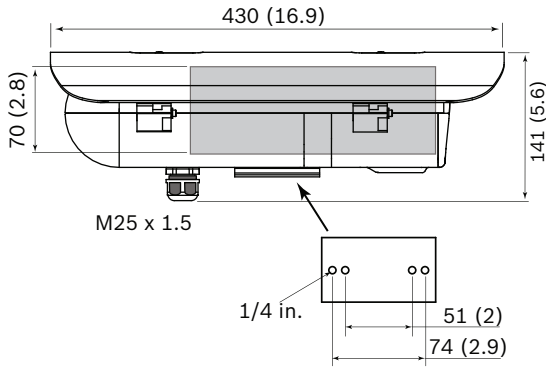

Dayanıklı

PoE muhafaza, IP67-4, IK09 ve NEMA-4X standartlarını karşılayan şık tasarımıyla elverişsiz doğa koşullarına karşı video gözetim ekipmanınızı korumak için ideal çözümdür.

Bağlantılar

Muhafaza ayağındaki tek kablo rakoru (M25 x 1,5) Ethernet (PoE) gücü ve isteğe bağlı olarak, 12 VDC ve alarm veya ses kabloları için yalıtımlı bağlantı sunar. Muhafazaya ve kameraya PoE Ethernet kablosu ile güç verilir veya PoE olmadığında harici 12 VDC güç kaynağı muhafazanın güç kaynağına yönlendirilir.

Bölge	Yasal uyumluluk/kalite işaretleri	
Avrupa	CE	F01U300502_KOE102
ABD	UL	
	FCC	

Kurulum/yapılandırma notları

Şek. 1:

Max. camera/lens size (H x W x D):
70 x 80 x 268 mm (2.8 x 3.2 x 10.6 in)

* UHO-POE-10, LLDP destekli bir anahtarla kullanım için bellenim 6.43 veya üzeri bulunan bir Bosch IP kamerayla birlikte kullanılmalı ve ek güç, kameranın ağ ayarlarında atanmalıdır.

Birlikte verilen parçalar

Miktar	Bileşen
1	Ünite

Teknik özellikler**Mekanik Özellikler**

Boyutlar (Y x G x U)	141 x 164 x 430 mm (5,6 x 6,5 x 16,9 inç) güneş siperliği dahildir
Ağırlık	2,2 kg (4,9 lb)
Gövde Yapısı	Alüminyum muhafaza, silikon contalar, tamamı paslanmaz çelik donanım
Renk	Gri
Pencere	3 mm (0,12 inç) cam
Kilitleme tokaları	Dış müdahaleye dayanıklı vidalar birlikte verilir
Kamera montaj düzeneği	İki vidayla monte edilen çıkarılabilir kamera/lens tepsisi
Maks. Kamera + lens boyutu (Y x G x U)	70 x 80 x 268 mm (2,8 x 3,2 x 10,6 inç)

Montaj delikleri	2 çift 1/4-20 tıkaçlı delik iç çift: 51 mm (2,0 inç) merkezler arası dış çift: 74 mm (2,9 inç) merkezler arası
------------------	--

Elektriksel Özellikler

Güç kaynağı	Ethernet Üzerinden Güç Plus (PoE+) IEEE 802.3at*, 48 VDC nominal veya 12 VDC (değiştirilebilir)
Güç tüketimi (yalnızca muhafaza)	Maksimum 14 W
Güç kullanımı (muhafaza + kamera)	Maksimum 25,5 W