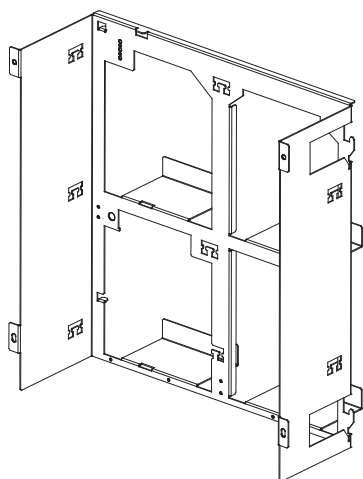

BOSCH

Technologia bliżej nas

Zestaw do montażu w szafie Rack 19", średni FRM 0019 A

Zamówienia - informacje

**Zestaw do montażu w szafie Rack 19",
średni FRM 0019 A**

FRM 0019 A

stosowany ze średnią obudową zasilania
PMF 0004 A, instalacja na ramie