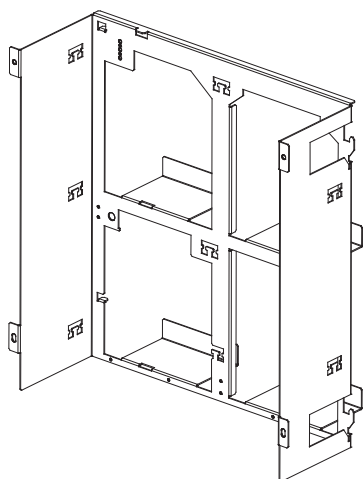

BOSCH

Életre tervezve

FRM 0019 A szerelőkészlet 19"-os rack-szekrényben, közepes méretű

Rendelési információ

FRM 0019 A szerelőkészlet 19"-os rack-szekrényben, közepes méretű

FRM 0019 A

a PMF 0004 A keretes szerelésű közepes méretű tápegységhez használható