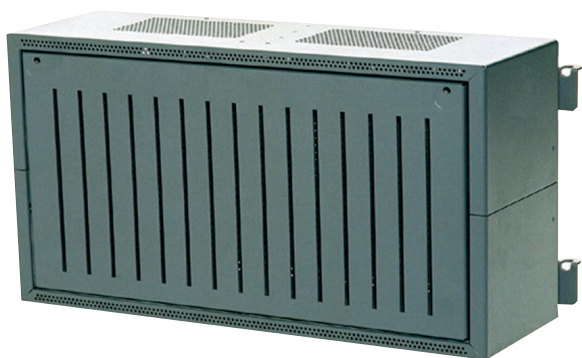

# PSF 0002 A Malá skříň pro napájecí zdroj pro instalaci do rámu