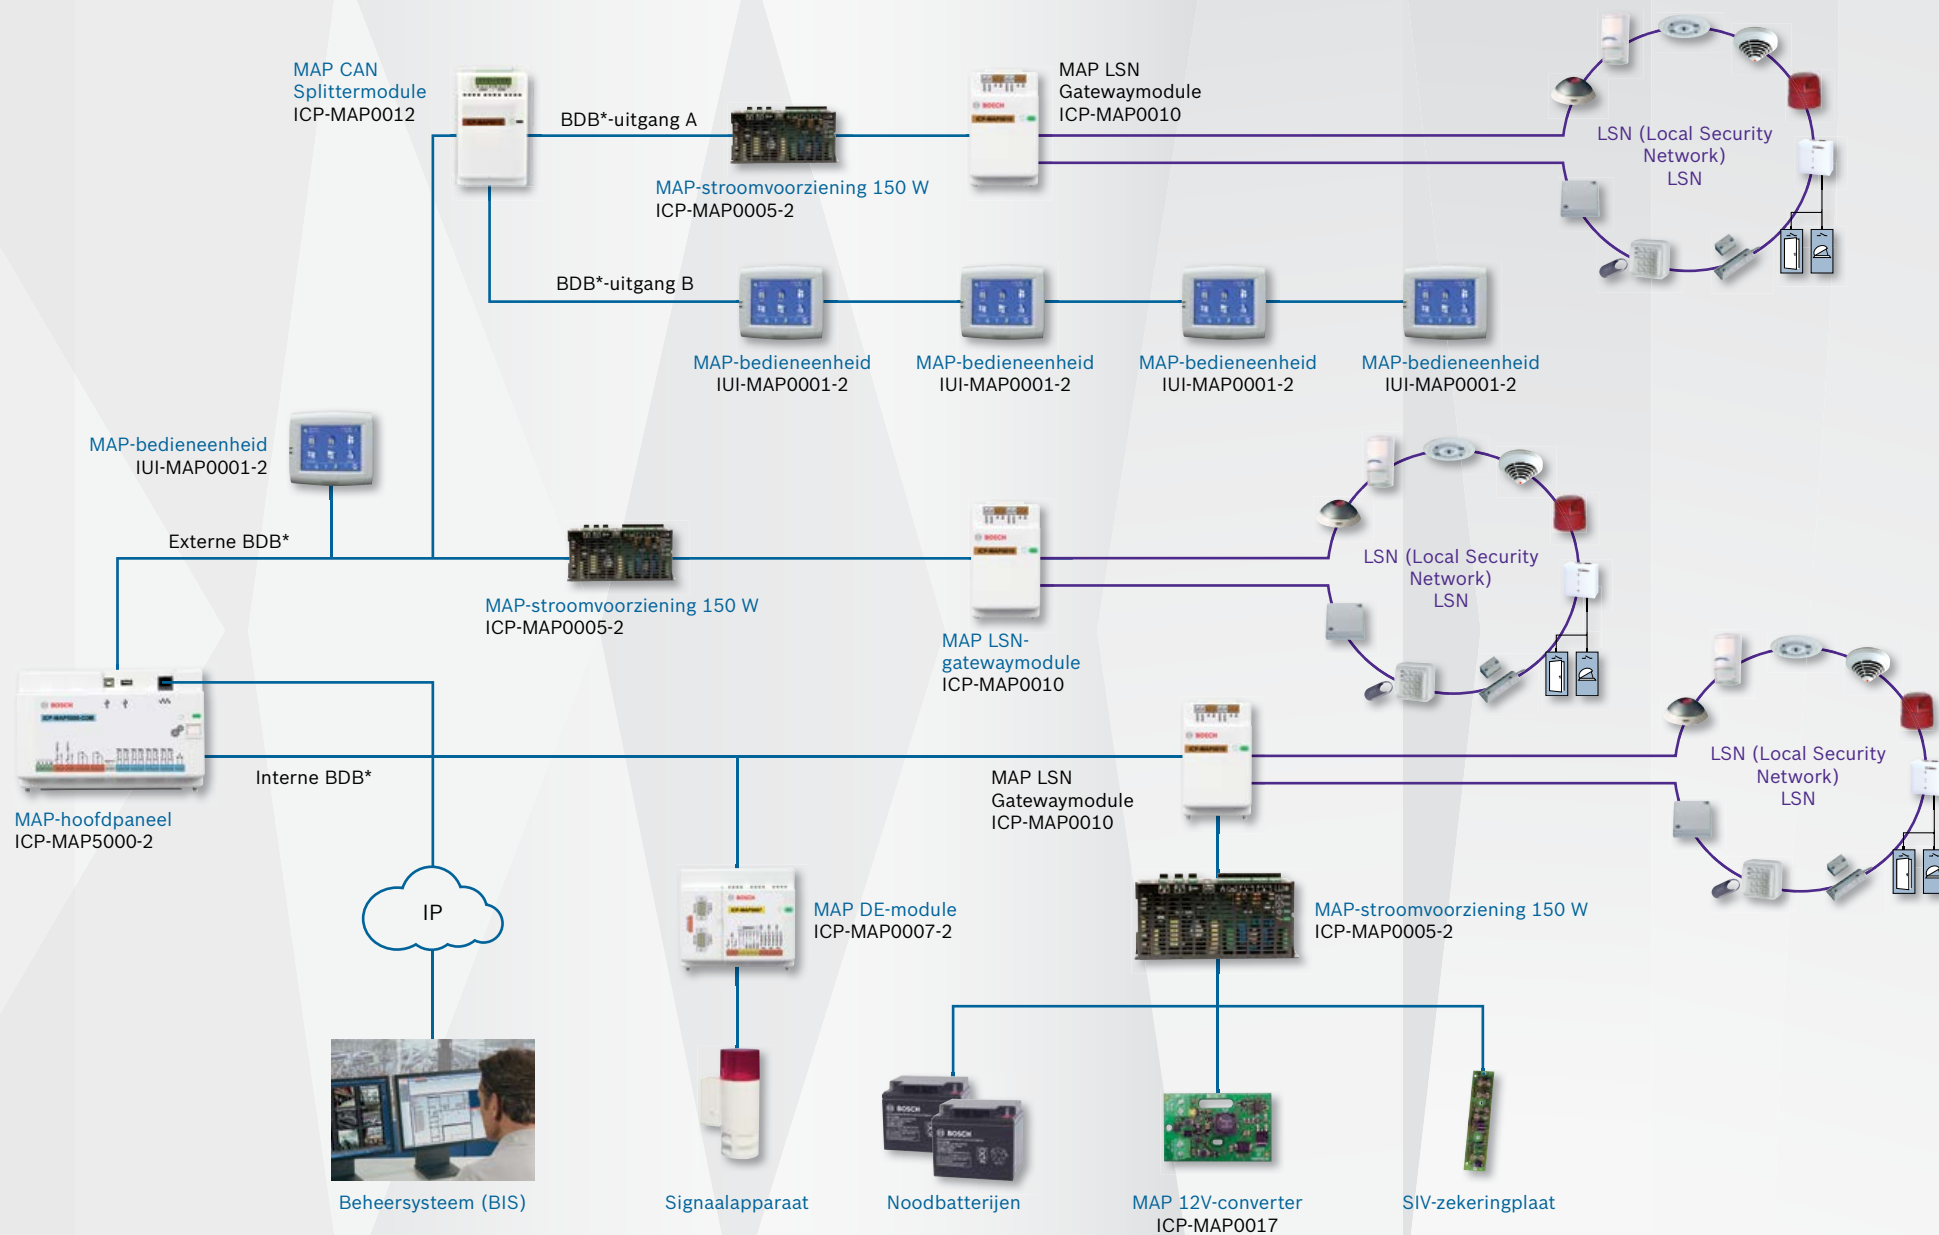

# Kort overzicht van Modular Alarm Platform 5000

## MAP 5000 COM met geïntegreerde IP-alarmcommunicator

\* BDB: Bosch-databus

## MAP 5000

\* BDB: Bosch-databus

## MAP 5000 small

Opmerking: maximaal 2 MAP-bedieneenheden en 1 MAP LSN-gatewaymodule per systeem