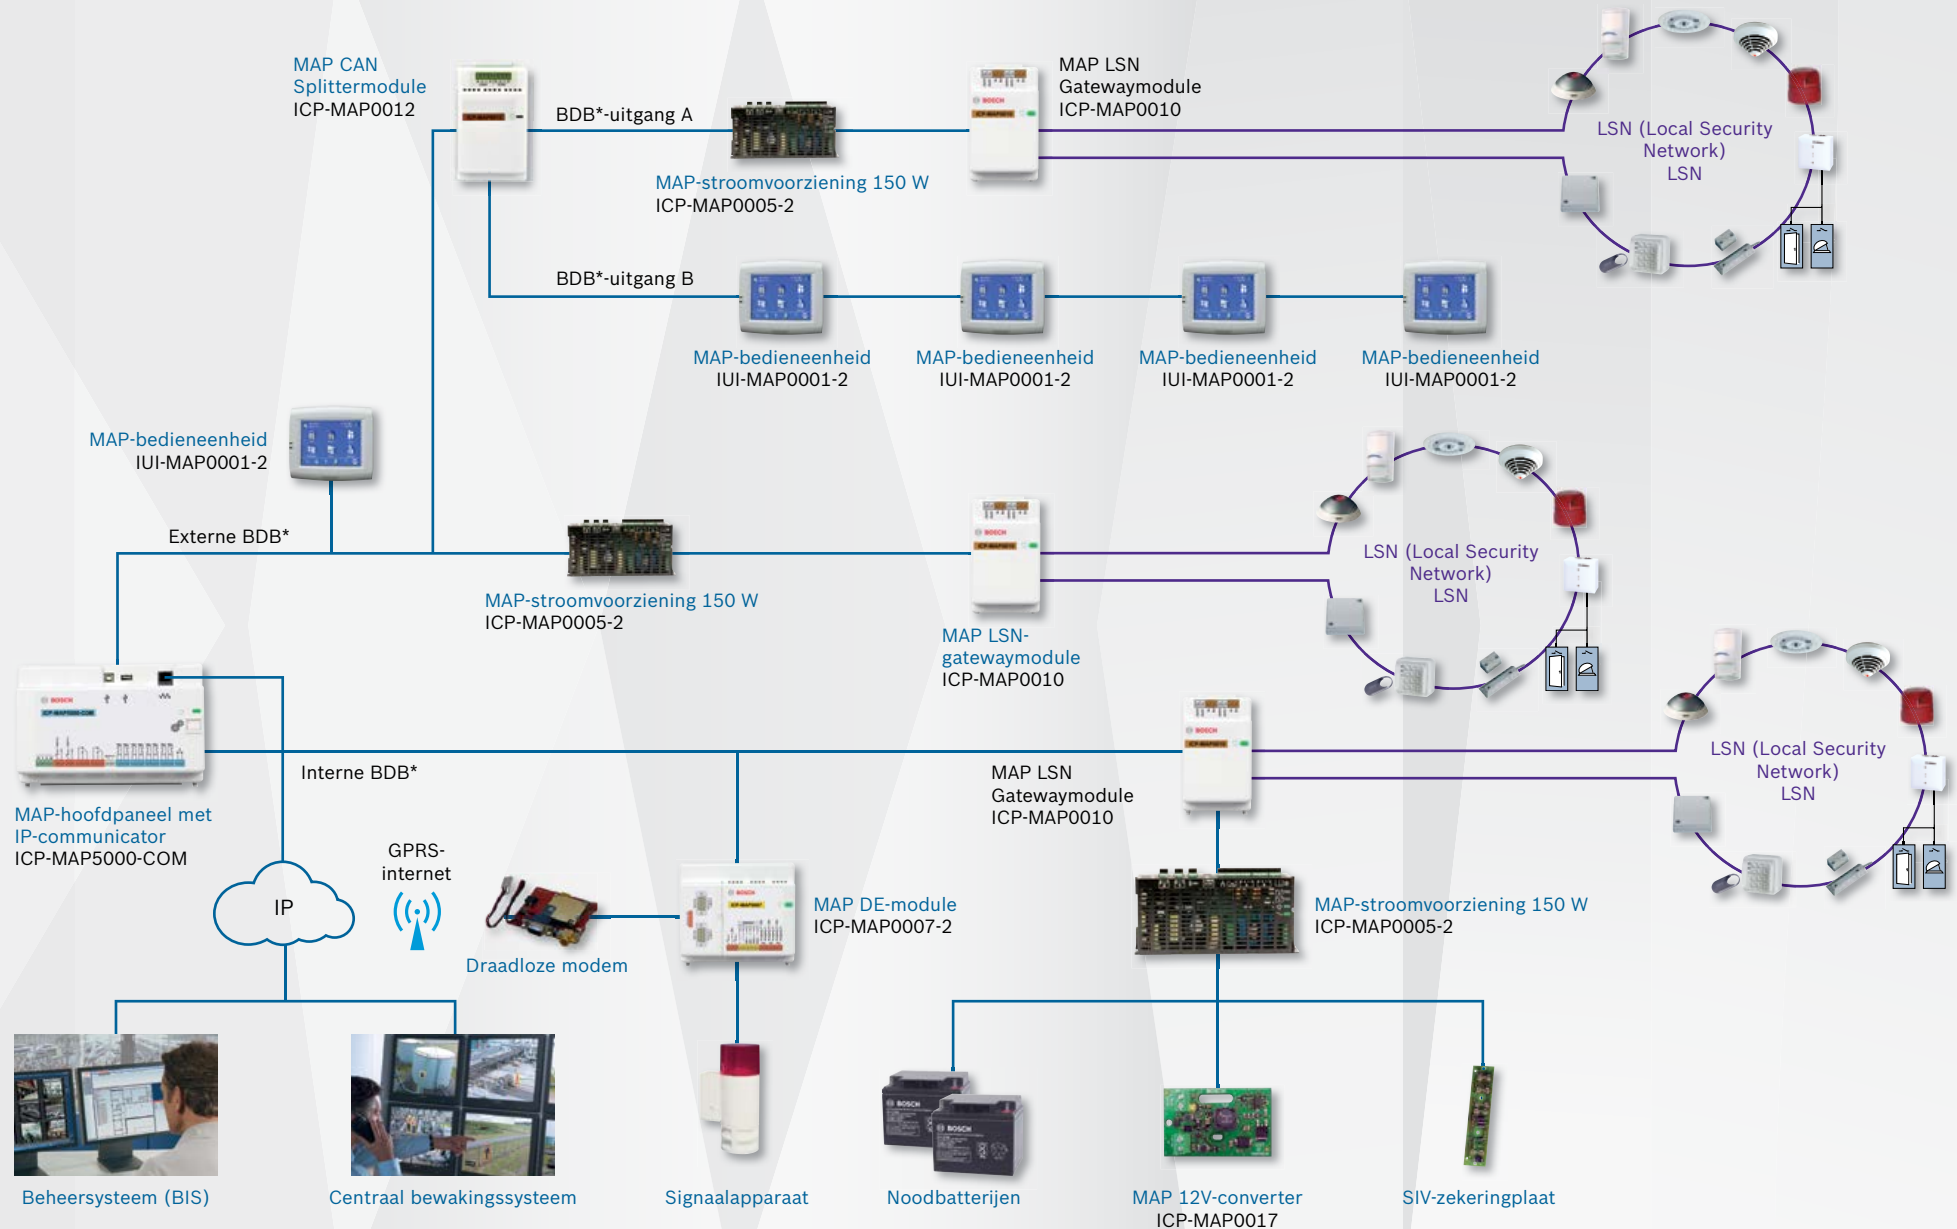

# Kort overzicht van Modular Alarm Platform 5000

## MAP 5000 COM met geïntegreerde IP-alarmcommunicator

\* BDB: Bosch-databus

## MAP 5000

\* BDB: Bosch-databus

## MAP 5000 small

Opmerking: maximaal 2 MAP-bedieneenheden en 1 MAP LSN-gatewaymodule per systeem