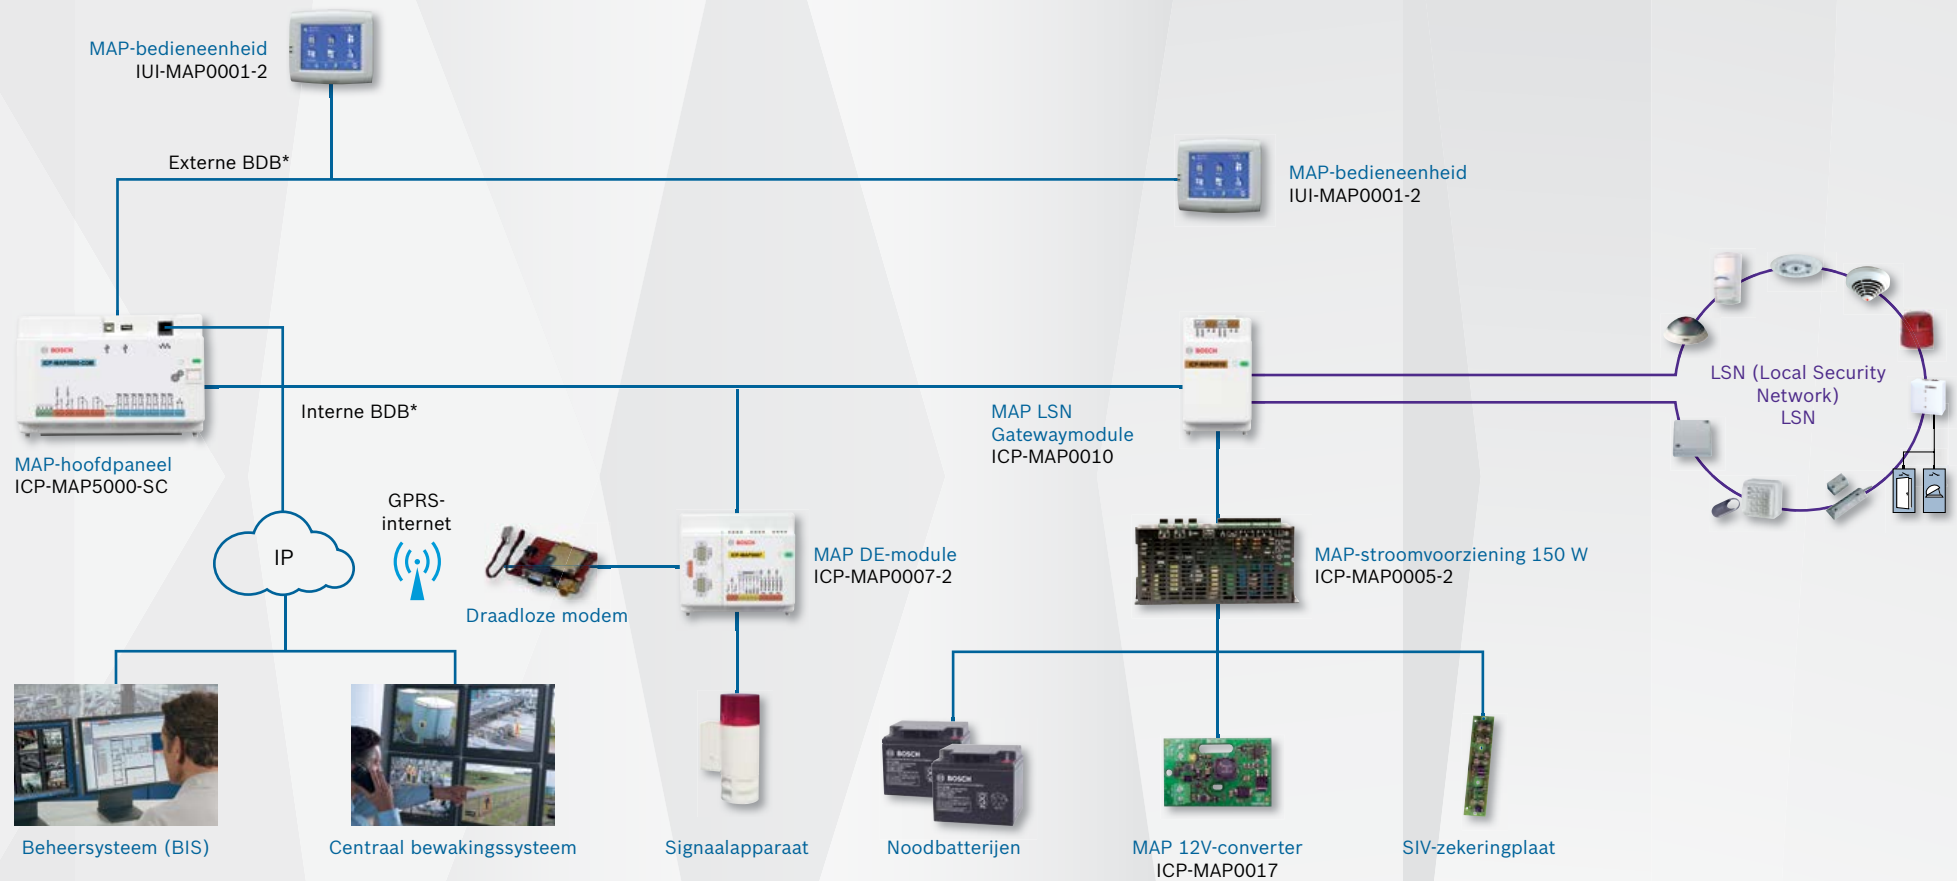

## MAP 5000 COM met geïntegreerde IP-alarmcommunicator

\* BDB: Bosch-databus

# Kort overzicht van Modular Alarm Platform 5000

## MAP 5000 small

Opmerking: maximaal 2 MAP-bedieneenheden en 1 MAP LSN-gatewaymodule per systeem

## MAP 5000 small COM met geïntegreerde IP-alarmcommunicator

Opmerking: maximaal 2 MAP-bedieneenheden en 1 MAP LSN-gatewaymodule per systeem

\* BDB: Bosch-databus