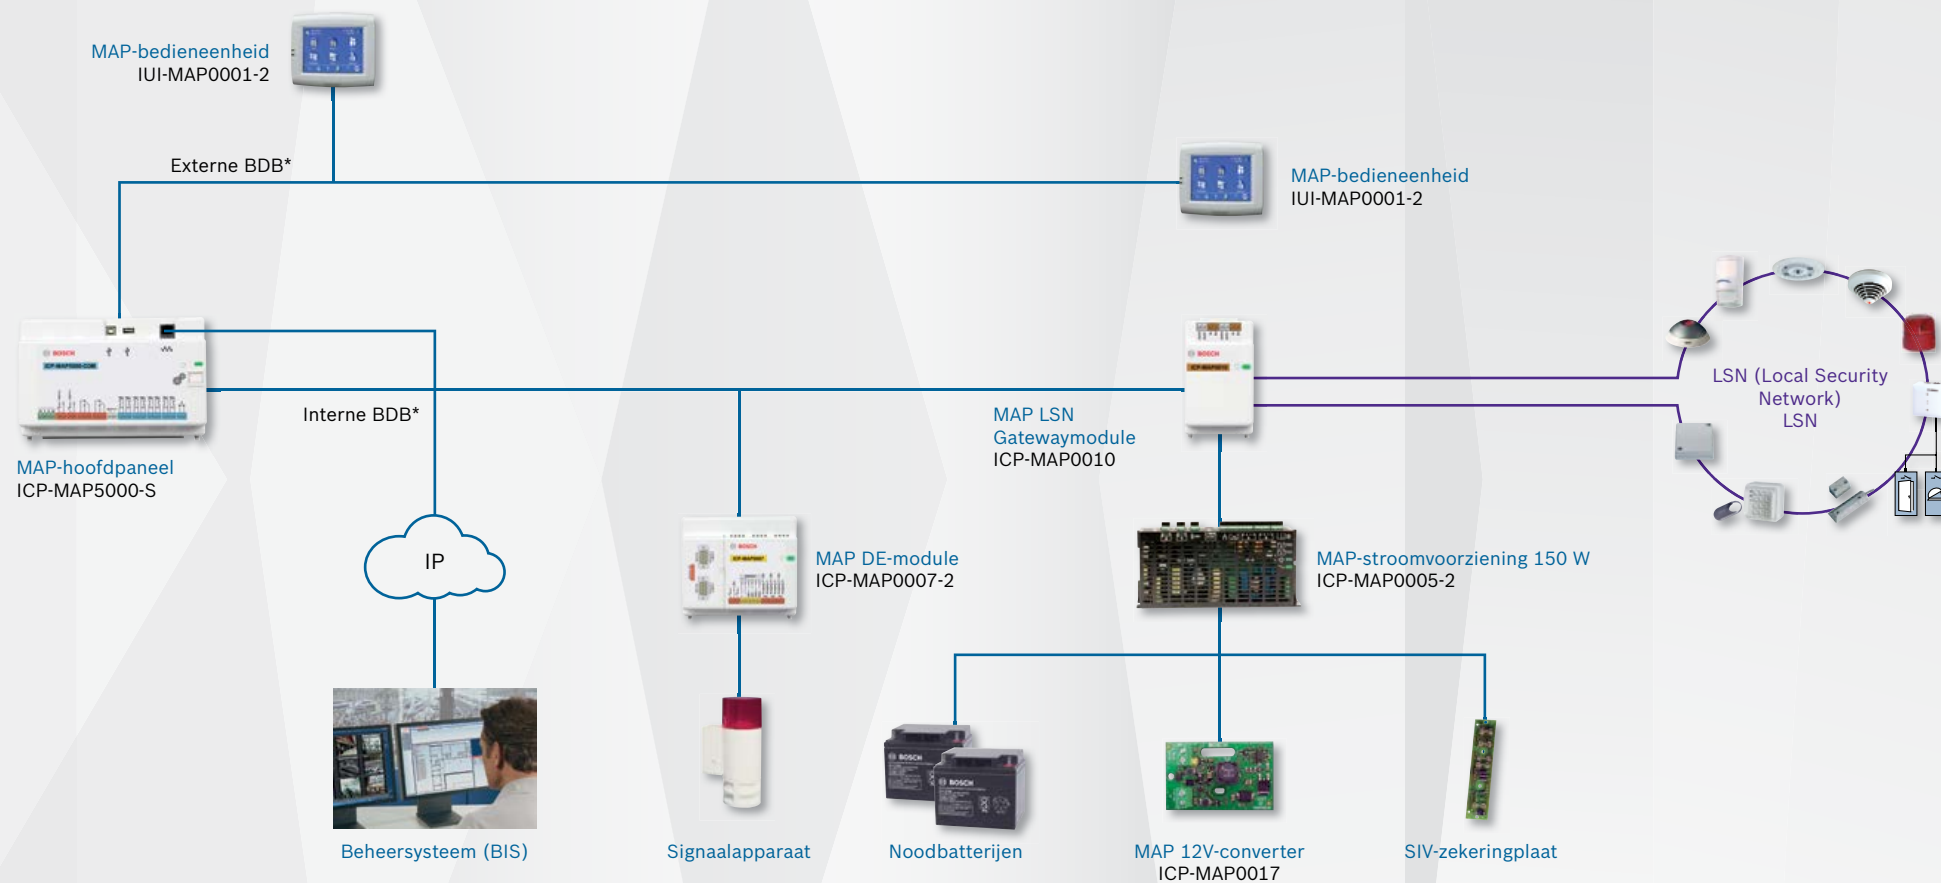

## MAP 5000 COM met geïntegreerde IP-alarmcommunicator

\* BDB: Bosch-databus

## MAP 5000

\* BDB: Bosch-databus

# Kort overzicht van Modular Alarm Platform 5000

## MAP 5000 small

Opmerking: maximaal 2 MAP-bedieneenheden en 1 MAP LSN-gatewaymodule per systeem