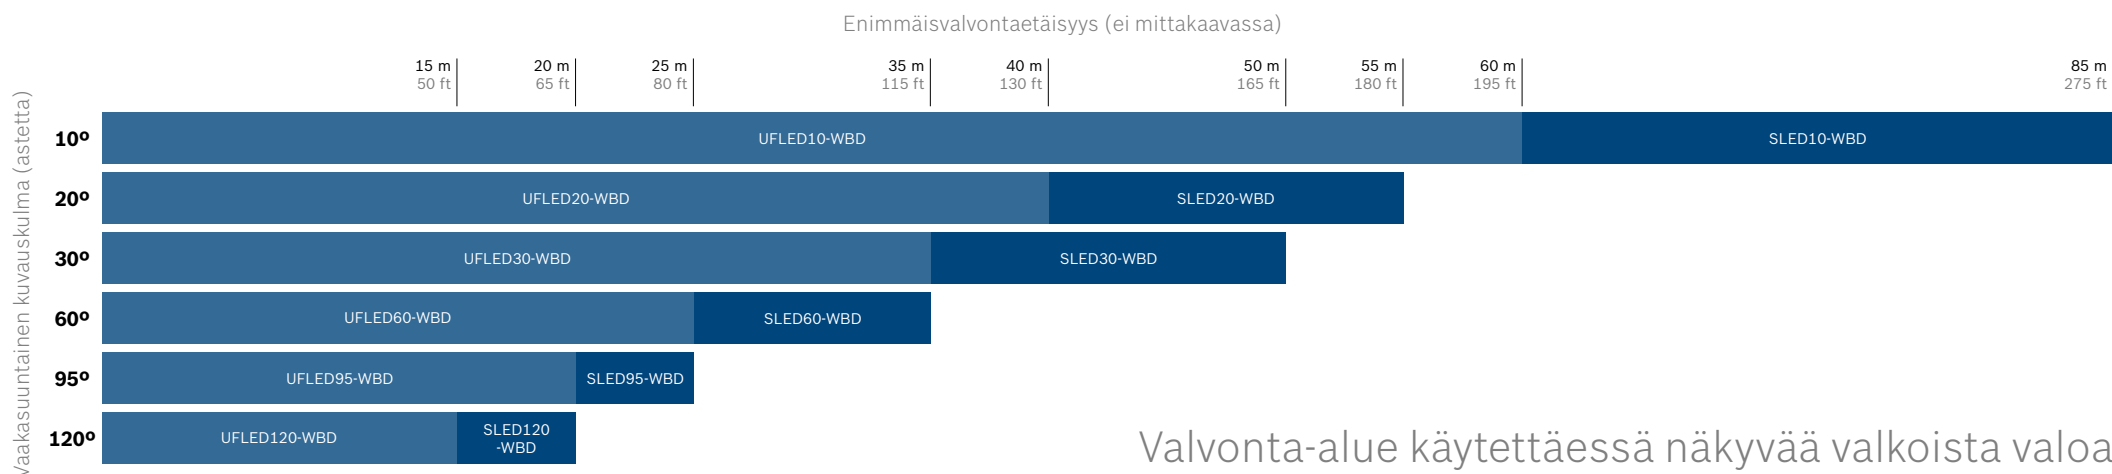

CCTV-valaistus Boschilta

Infrapunan etäisyyskaavio

BOSCH
Invented for life

Valvontaetäisyys määräytyy kameran ja objektiivin ominaisuuksien perusteella. Tehokkaalla 1/2 tuuman IR-korjatulla objektiivilla ja asetuksella F1.4 saat vähimmäissignaali-kohtisuhteen 20 dB.

Lisätietoja saa osoitteesta www.boschsecurity.fi tai paikalliselta Boschin edustajalta.

CCTV-valaistus Boschilta

Valkoisen valon etäisyyskaavio

BOSCH
Invented for life

Valvonta-alue käytettäessä näkyvää valkoista valoa