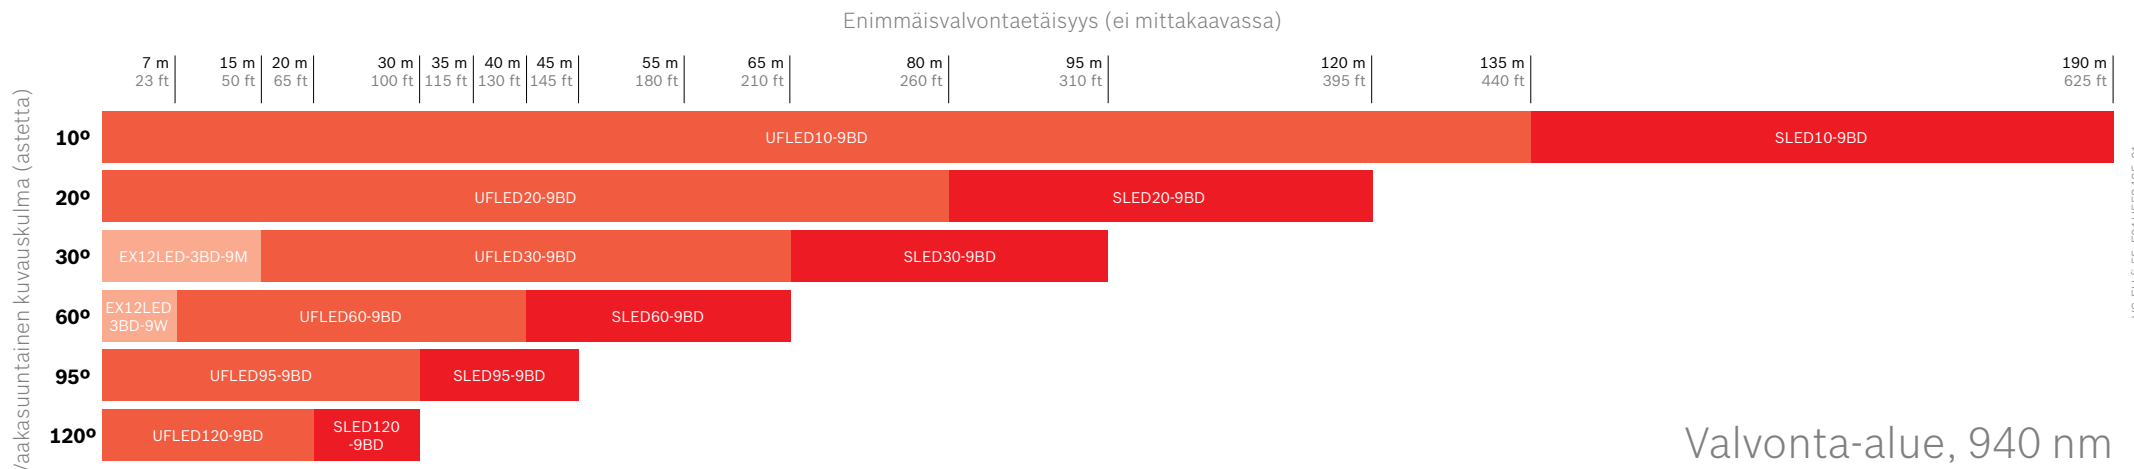

CCTV-valaistus Boschilta

Infrapunan etäisyyskaavio

BOSCH
Invented for life

Valvontaetäisyys määräytyy kameran ja objektiivin ominaisuuksien perusteella. Tehokkaalla 1/2 tuuman IR-korjatulla objektiivilla ja asetuksella F1.4 saat vähimmäissignaali-kohtisuhteen 20 dB.