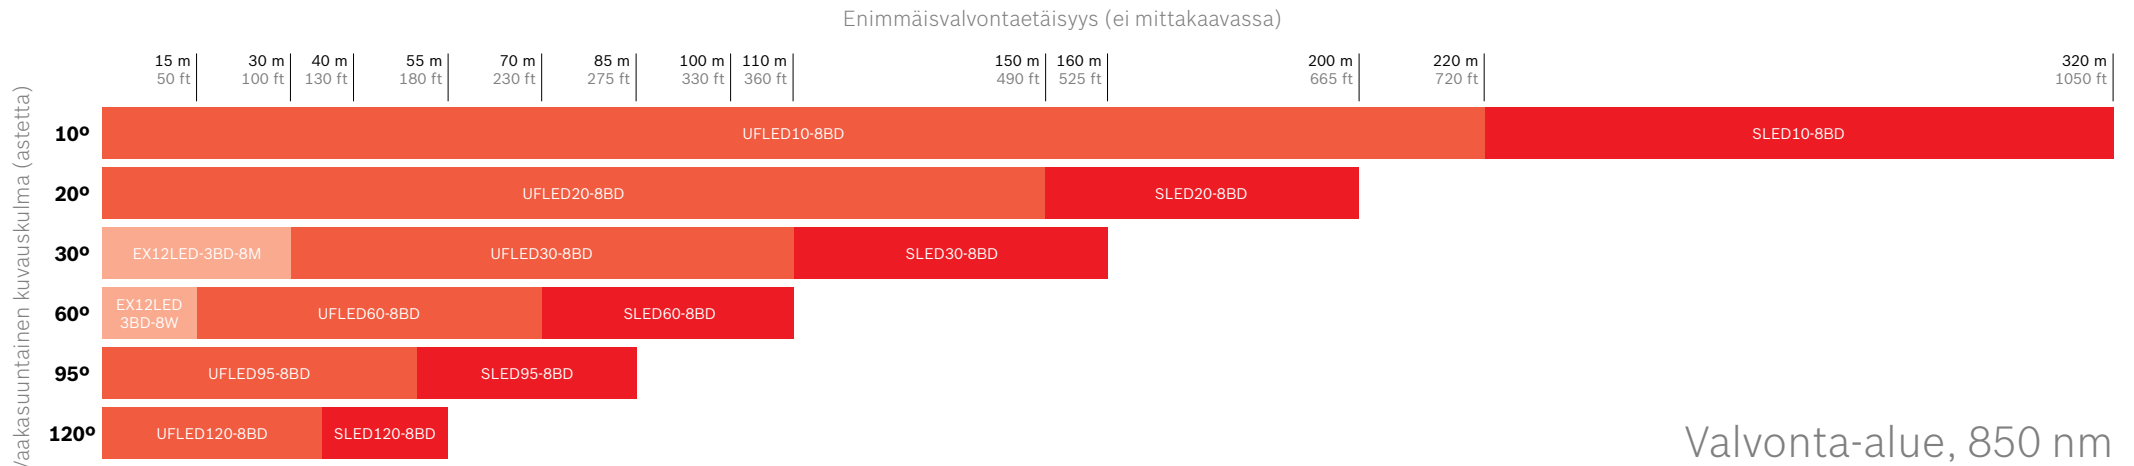

CCTV-valaistus Boschilta

Infrapunan etäisyyskaavio

BOSCH
Invented for life

Valvontaetäisyys määräytyy kameran ja objektiivin ominaisuuksien perusteella. Tehokkaalla 1/2 tuuman IR-korjatulla objektiivilla ja asetuksella F1.4 saat vähimmäissignaali-kohtisuhteen 20 dB.