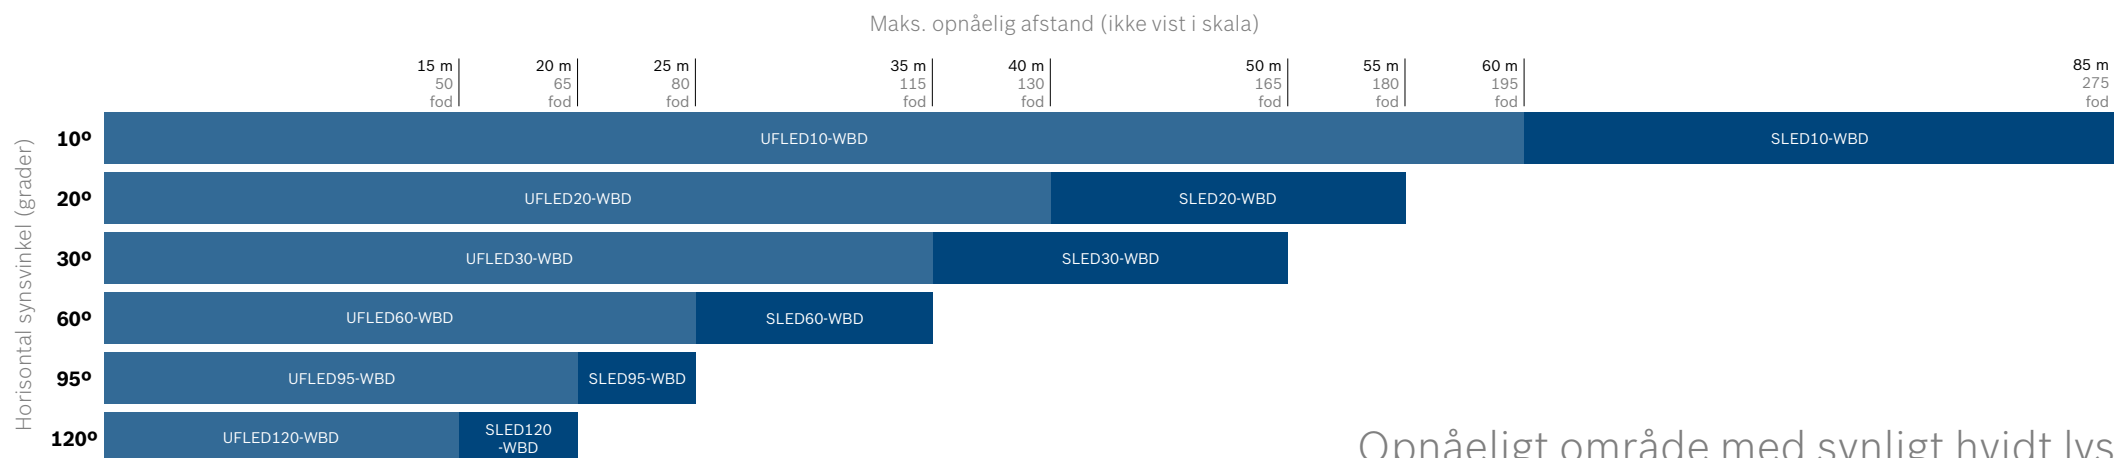

Videovervågningsbelysning fra Bosch

Oversigt over infrarød afstand

BOSCH
Invented for life

Opnåeligt område med 850 nm

Opnåeligt område med 940 nm

Opnåelig afstand afhænger af kamera- og optikegenskaber. Brug et højtydende 1/2" format og IR-korrigeret optik ved F1.4 for at opnå et min. signal/støj-forhold på 20 dB
Hvis du vil vide mere, kan du gå ind på vores hjemmeside eller kontakte din lokale Bosch-repræsentant www.boschsecurity.dk

Videoovervågningsbelysning fra Bosch

Oversigt afstand med hvidt lys

BOSCH
Invented for life

Opnåeligt område med synligt hvidt lys

EX12LED IR

UFLED IR og hvidt lys

SLED IR og hvidt lys

Opnåelig afstand afhænger af kamera- og optikegenskaber.