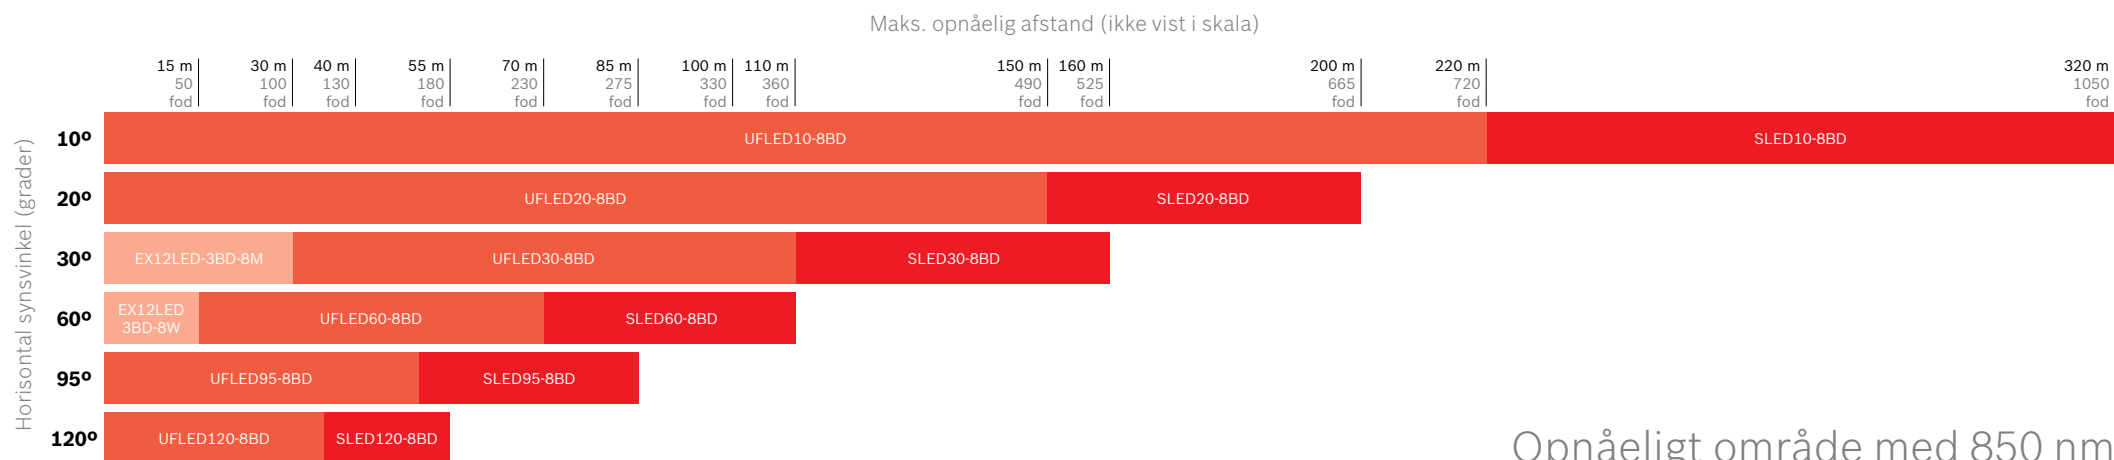

Videovervågningsbelysning fra Bosch

Oversigt over infrarød afstand

BOSCH
Invented for life

Opnåeligt område med 850 nm

Opnåeligt område med 940 nm

Opnåelig afstand afhænger af kamera- og optikegenskaber. Brug et højtydende 1/2" format og IR-korrigeret optik ved F1.4 for at opnå et min. signal/støj-forhold på 20 dB
Hvis du vil vide mere, kan du gå ind på vores hjemmeside eller kontakte din lokale Bosch-repræsentant www.boschsecurity.dk

Videoovervågningsbelysning fra Bosch

Oversigt afstand med hvidt lys

BOSCH
Invented for life

Opnåeligt område med synligt hvidt lys

EX12LED IR

UFLED IR og hvidt lys

SLED IR og hvidt lys

Opnåelig afstand afhænger af kamera- og optikegenskaber.