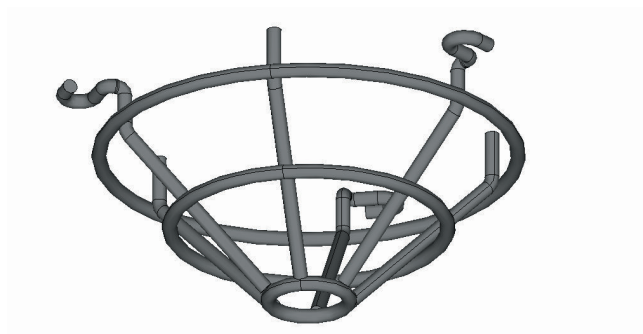

SK 400 Cesto de Protecção

O Cesto de Protecção evita, p. ex., num pavilhão desportivo, que as bolas atinjam e danifiquem o detector.

O robusto Cesto de Protecção é composto por aço redondo de 5 mm e é pintado em cinzento alumínio (RAL 9007).

Diâmetro (máx.): 148 mm

Altura: 75 mm

Como encomendar

SK 400 Cesto de Protecção
evita danos

SK 400

Portugal:
Bosch Security Systems
Sistemas de Segurança, SA.
Av. Infante D. Henrique, Lt.2E - 3E
Apartado 8058
Lisboa, 1801-805
Telefone: +351 218 500 360
Fax: +351 218 500 088
pt.securitysystems@bosch.com
www.boschsecurity.com/pt