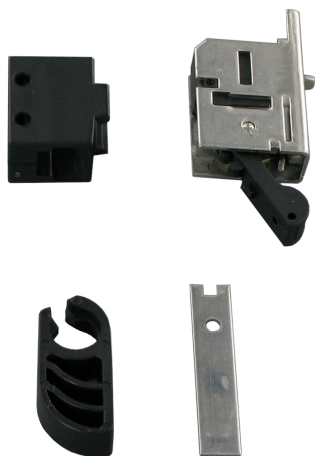

## SKI-100L Czujnik zaryglowania, drzwi wewnętrzne

Rygle elektryczne służą do monitorowania stanu blokady drzwi.

### Uwagi dotyczące instalacji i konfiguracji

- Rozwiązanie jest instalowane we framudze drzwi, a styk rygla jest aktywowany przez rygiel blokujący drzwi. Dopiero drugi obrót kluczyka w zamku aktywuje styk. Aby dokonać niezbędnych regulacji, należy wyregulować siłownik styku rygla.
- W przypadku instalacji w drzwiach przeciwpożarowych nie należy wprowadzać żadnych modyfikacji mechanicznych w ościeżnicach z wyjątkiem nawiercenia otworów do montażu.

### Zawartość zestawu

Liczba	Komponent
1	Rygiel elektryczny do drzwi wewnętrznych (IP52), bez kabla

### Parametry mechaniczne

Typy instalacji	Wbudowana
Materiał	Stal nierdzewna Stal
Kolor	Szary
Wymiary (wys. x szer. x gł.) (mm) Bez dźwigni	10 mm x 28 mm x 19 mm
Wymiary (W x S x G) (mm) Z dźwignią	10 mm x 61.50 mm x 19 mm