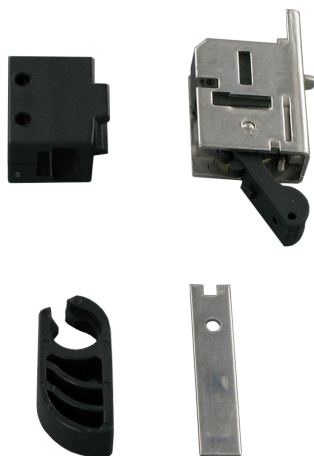

## SKI-100L Grendelcontact, binnen

Grendelcontacten worden gebruikt voor de bewaking van de vergrendeling van deuren.

### Opmerkingen over installatie/configuratie

- De montage vindt plaats in het deurkozijn waarbij het grendelcontact wordt geactiveerd door de grendel voor vergrendeling van de deur. Pas bij de tweede keer draaien van de sleutel wordt het contact geactiveerd. Pas de actuator van het grendelcontact aan om eventuele noodzakelijke aanpassingen te verrichten.
- Zorg bij montage in brandwerende deuren dat afgezien van de bevestigingsboorgaten geen mechanische wijzigingen worden aangebracht aan de deurkozijnen.

### Meegeliverde onderdelen

Aantal	Component
1	Grendelcontact voor binnendeuren (IP52), zonder kabel

#### Mechanische specificaties

Installatietype	Inbouw
Materiaal	Roestvrij Staal
Kleur	Grijs
Afmetingen (H x B x D) (mm) Zonder bedieningshendel	10 mm x 28 mm x 19 mm
Afmetingen (H x B x D) (mm) Met bedieningshendel	10 mm x 61.50 mm x 19 mm