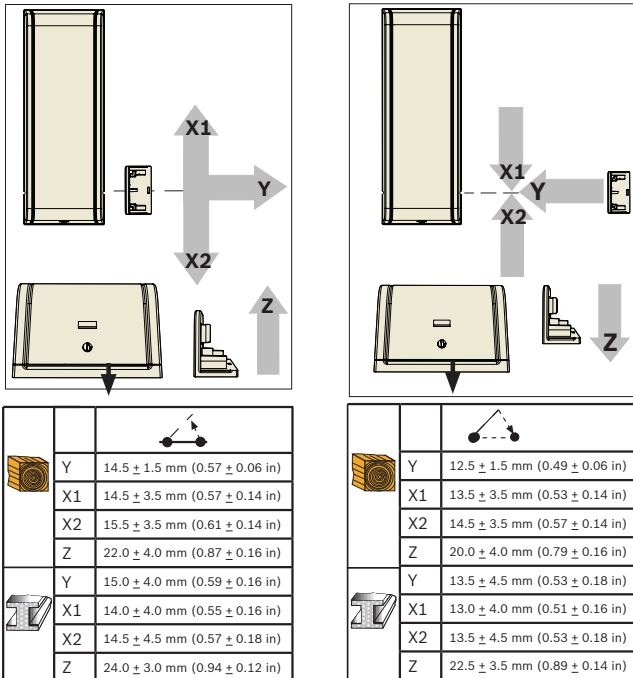

adicionales se cuenta la capacidad de aceptar una entrada de contacto seco desde un dispositivo externo.

La entrada de lazo externo se puede configurar para utilizarse con dispositivos normalmente abiertos o normalmente cerrados.

Especificaciones técnicas

Propiedades

Dimensiones: Transmisor	33,02 mm x 82,55 mm x 19,5 mm (1,30 pulg. x 3,25 pulg. x 0,76 pulg.)
Dimensiones: Imán	18,5 mm x 24,5 mm x 12,5 mm (0,72 pulg. x 0,97 pulg. x 0,49 pulg.)