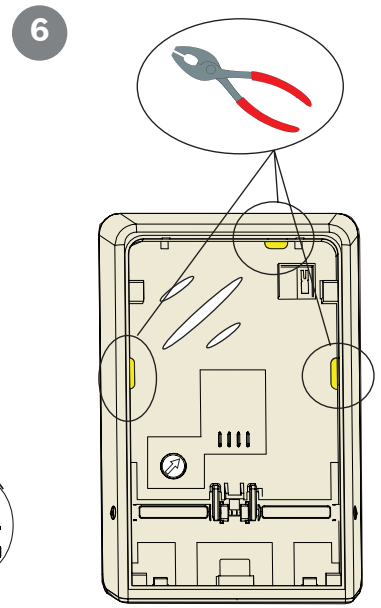

RADION 接收器 OP
RFRC-OPT-CHI

CHI-安装指南

版权
 本文档属于博世安保系统有限公司的知识产权，受版权保护。保留所有权利。

商标
 本文档中使用的所有硬件和软件产品名称可能为注册商标，因此应慎重对待。

确定博世安保系统有限公司产品生产日期
 使用位于产品标签上的序列号并参考博世安保系统有限公司的网站：
<http://www.boschsecurity.com/datecodes/>