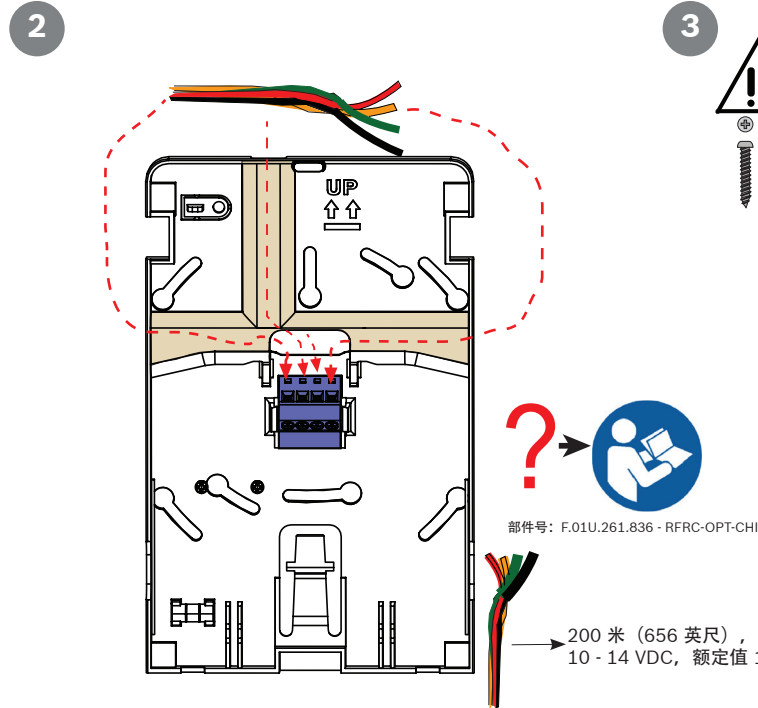

RADION 接收器 OP
RFRC-OPT-CHI

CHI-安装指南

版权
 本文档属于博世安保系统有限公司的知识产权，受版权保护。保留所有权利。

商标
 本文档中使用的所有硬件和软件产品名称可能为注册商标，因此应慎重对待。

确定博世安保系统有限公司产品生产日期
 使用位于产品标签上的序列号并参考博世安保系统有限公司的网站：
<http://www.boschsecurity.com/datecodes/>