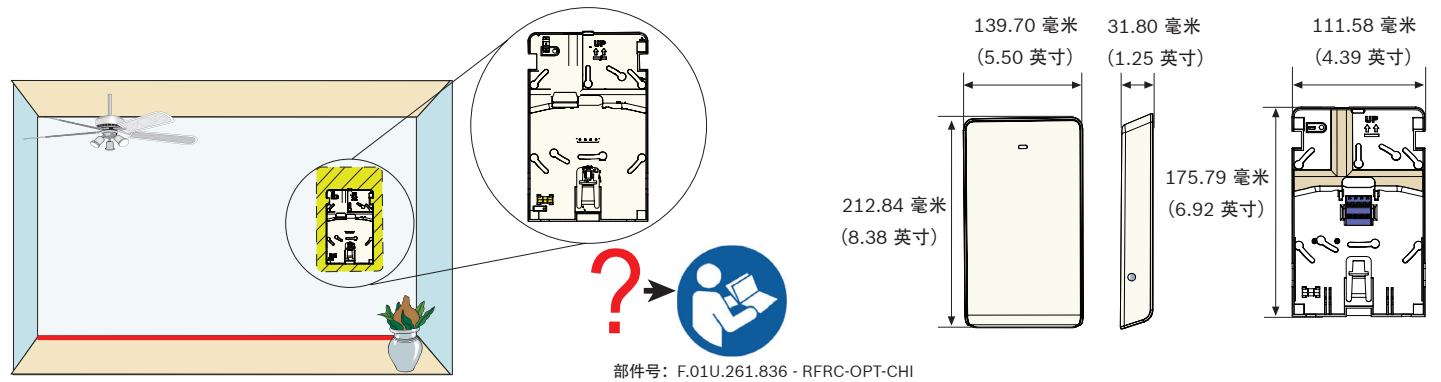

RADION 接收器 OP
RFRC-OPT-CHI

CHI-安装指南

版权
 本文档属于博世安保系统有限公司的知识产权，受版权保护。保留所有权利。

商标
 本文档中使用的所有硬件和软件产品名称可能为注册商标，因此应慎重对待。

确定博世安保系统有限公司产品生产日期
 使用位于产品标签上的序列号并参考博世安保系统有限公司的网站：
<http://www.boschsecurity.com/datecodes/>