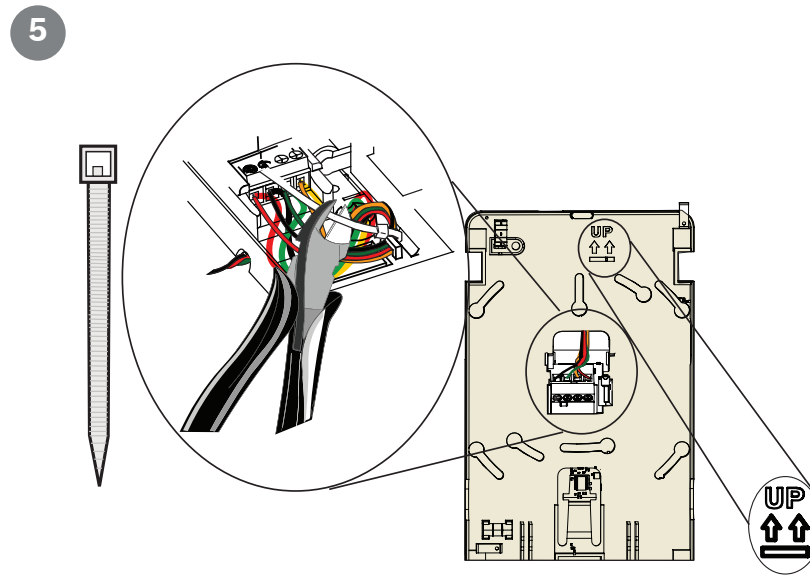

RADION 接收器 OP
RFRC-OPT-CHI

CHI-安装指南

版权
 本文档属于博世安保系统有限公司的知识产权，受版权保护。保留所有权利。

商标
 本文档中使用的所有硬件和软件产品名称可能为注册商标，因此应慎重对待。

确定博世安保系统有限公司产品生产日期
 使用位于产品标签上的序列号并参考博世安保系统有限公司的网站：
<http://www.boschsecurity.com/datecodes/>