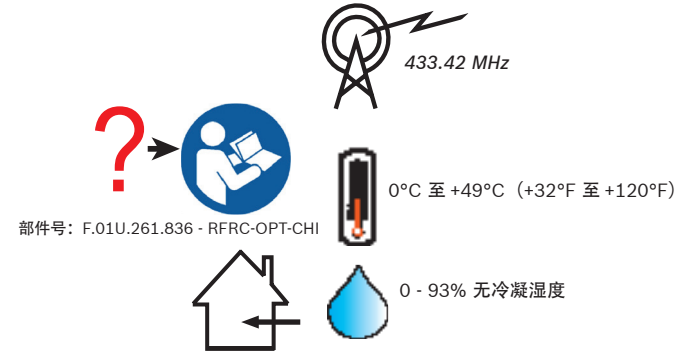

RADION 接收器 OP
RFRC-OPT-CHI

CHI-安装指南

版权
 本文档属于博世安保系统有限公司的知识产权，受版权保护。保留所有权利。

商标
 本文档中使用的所有硬件和软件产品名称可能为注册商标，因此应慎重对待。

确定博世安保系统有限公司产品生产日期
 使用位于产品标签上的序列号并参考博世安保系统有限公司的网站：
<http://www.boschsecurity.com/datecodes/>