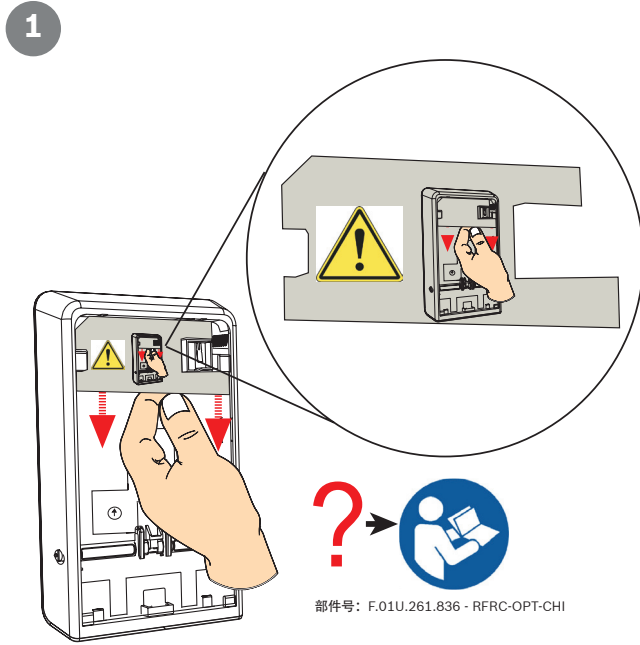

RADION 接收器 OP
RFRC-OPT-CHI

CHI-安装指南

版权
 本文档属于博世安保系统有限公司的知识产权，受版权保护。保留所有权利。

商标
 本文档中使用的所有硬件和软件产品名称可能为注册商标，因此应慎重对待。

确定博世安保系统有限公司产品生产日期
 使用位于产品标签上的序列号并参考博世安保系统有限公司的网站：
<http://www.boschsecurity.com/datecodes/>