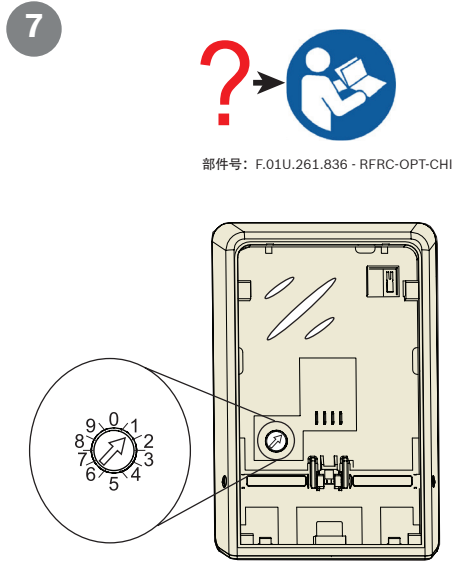

RADION 接收器 OP
RFRC-OPT-CHI

CHI-安装指南

版权
 本文档属于博世安保系统有限公司的知识产权，受版权保护。保留所有权利。

商标
 本文档中使用的所有硬件和软件产品名称可能为注册商标，因此应慎重对待。

确定博世安保系统有限公司产品生产日期
 使用位于产品标签上的序列号并参考博世安保系统有限公司的网站：
<http://www.boschsecurity.com/datecodes/>