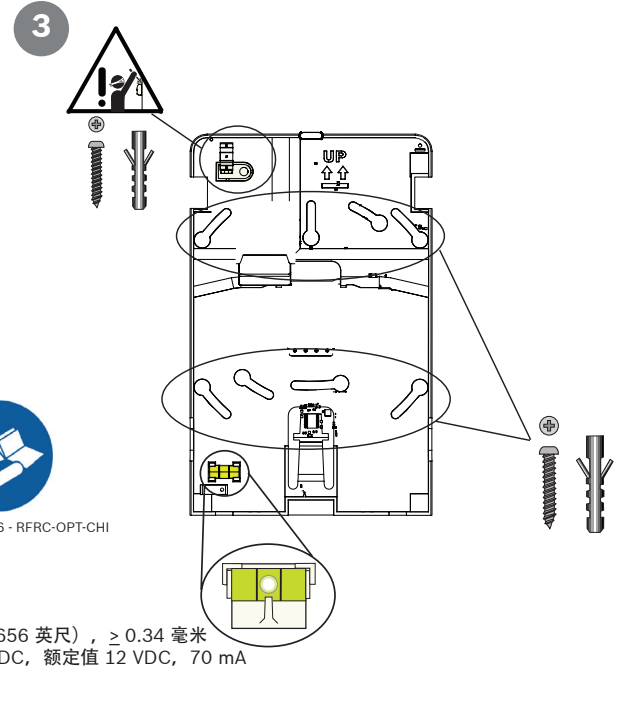

RADION 接收器 OP
RFRC-OPT-CHI

CHI-安装指南

版权
 本文档属于博世安保系统有限公司的知识产权，受版权保护。保留所有权利。

商标
 本文档中使用的所有硬件和软件产品名称可能为注册商标，因此应慎重对待。

确定博世安保系统有限公司产品生产日期
 使用位于产品标签上的序列号并参考博世安保系统有限公司的网站：
<http://www.boschsecurity.com/datecodes/>