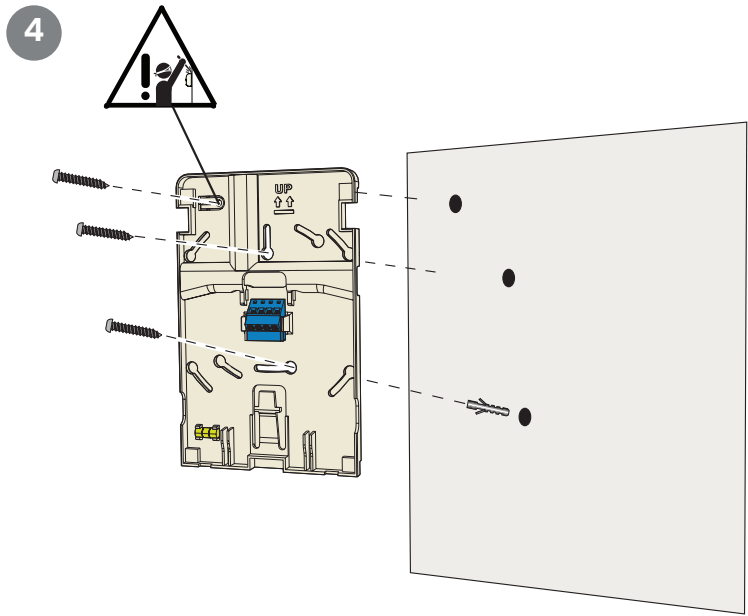

RADION 接收器 OP
RFRC-OPT-CHI

CHI-安装指南

版权
 本文档属于博世安保系统有限公司的知识产权，受版权保护。保留所有权利。

商标
 本文档中使用的所有硬件和软件产品名称可能为注册商标，因此应慎重对待。

确定博世安保系统有限公司产品生产日期
 使用位于产品标签上的序列号并参考博世安保系统有限公司的网站：
<http://www.boschsecurity.com/datecodes/>