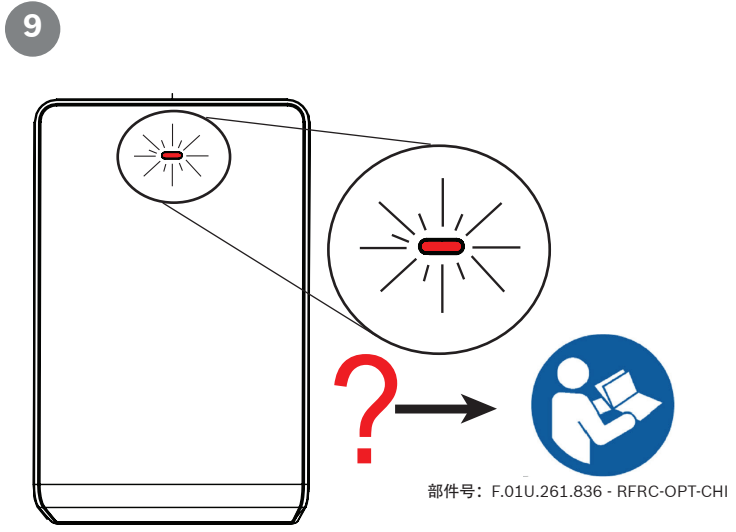

RADION 接收器 OP
RFRC-OPT-CHI

CHI-安装指南

版权
 本文档属于博世安保系统有限公司的知识产权，受版权保护。保留所有权利。

商标
 本文档中使用的所有硬件和软件产品名称可能为注册商标，因此应慎重对待。

确定博世安保系统有限公司产品生产日期
 使用位于产品标签上的序列号并参考博世安保系统有限公司的网站：
<http://www.boschsecurity.com/datecodes/>