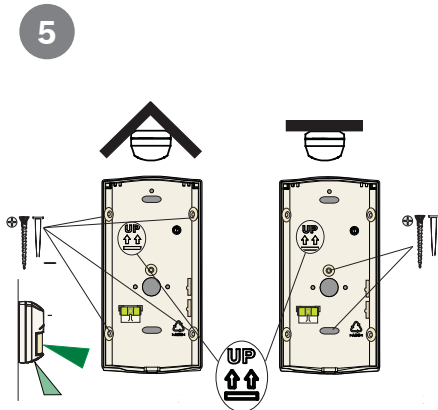

适合宠物  
1只狗≤13公斤，  
或最多2只猫

2.1米 - 2.6米  
推荐: 2.2米

43毫米

P/N: F.01U.261.836 - RFRC-OPT-CHI

P/N: F.01U.261.836 - RFRC-OPT-CHI

9

10

11

12

13

P/N: F.01U.261.836 - RFRC-OPT-CHI

俯视图

侧视图

版权

本文档知识产权归博世安保系统有限公司所有，并受版权保护。保留所有权利。

商标