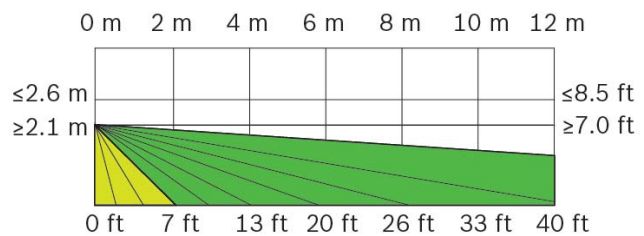

9

10

11

12

13

P/N: F.01U.261.836 - RFRC-OPT-CHI

侧视图

版权

本文档知识产权归博世安保系统有限公司所有，并受版权保护。保留所有权利。

商标

本文档中所使用的所有硬件和软件产品名称可能已被注册为商标，必须正确使用。

确定博世安保系统有限公司产品制造日期

根据产品标签上的序列号，并参考博世安保系统有限公司网站：<http://www.boschsecurity.com/datecodes/>。