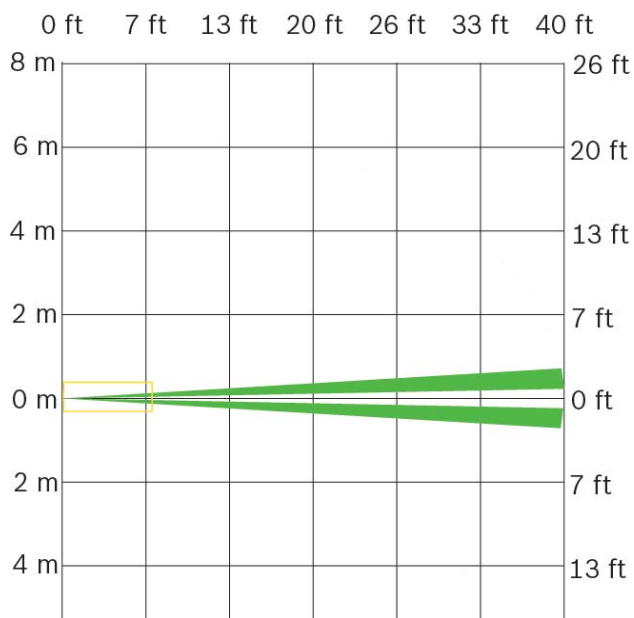

12

13

P/N: F.01U.261.836 - RFRC-OPT-CHI

俯视图

侧视图

版权

本文档知识产权归博世安保系统有限公司所有，并受版权保护。保留所有权利。

商标