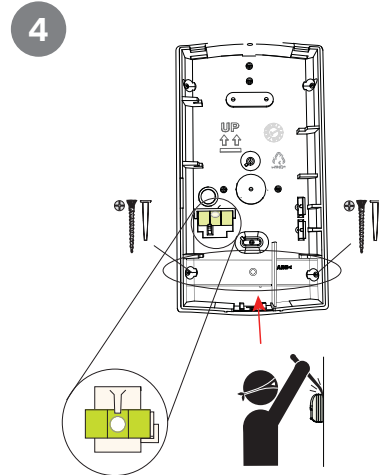

适合宠物  
1只狗≤13公斤，  
或最多2只猫

2.1米 - 2.6米  
推荐: 2.2米

43毫米

P/N: F.01U.261.836 - RFRC-OPT-CHI

P/N: F.01U.261.836 - RFRC-OPT-CHI

9

10

11

12

13

P/N: F.01U.261.836 - RFRC-OPT-CHI

俯视图

侧视图

版权

本文档知识产权归博世安保系统有限公司所有，并受版权保护。保留所有权利。

商标