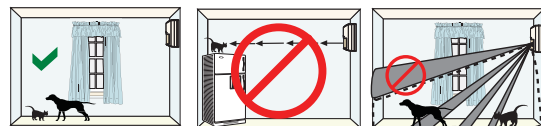

# 无线被动红外探测器 RFPR-C12-CHI

zh 安装指南

Bosch Security Systems, Inc.  
130 Perinton Parkway  
Fairport, NY 14450  
USA  
www.boschsecurity.com

Bosch Sicherheitssysteme GmbH  
Robert-Bosch-Ring 5  
85630 Grasbrunn  
Germany

适合宠物  
1只狗≤13公斤，  
或最多2只猫

2.1米 - 2.6米  
推荐: 2.2米

43毫米

P/N: F.01U.261.836 - RFRC-OPT-CHI

P/N: F.01U.261.836 - RFRC-OPT-CHI

9

10

11