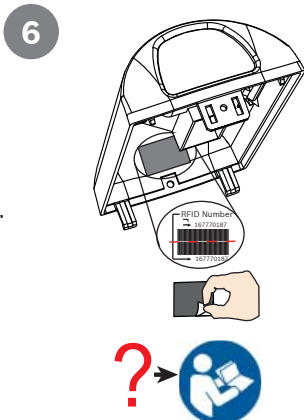

适合宠物  
1只狗≤13公斤，  
或最多2只猫

2.1米 - 2.6米  
推荐: 2.2米

43毫米

P/N: F.01U.261.836 - RFRC-OPT-CHI

P/N: F.01U.261.836 - RFRC-OPT-CHI

9

10

11