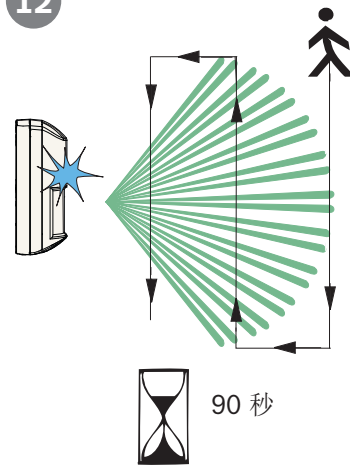

9

10

11

12

13

P/N: F.01U.261.836 - RFRC-OPT-CHI

版权

本文档知识产权归博世安保系统有限公司所有，并受版权保护。保留所有权利。

商标

本文档中所使用的所有硬件和软件产品名称可能已被注册为商标，必须正确使用。

确定博世安保系统有限公司产品制造日期

根据产品标签上的序列号，并参考博世安保系统有限公司网站：<http://www.boschsecurity.com/datecodes/>。