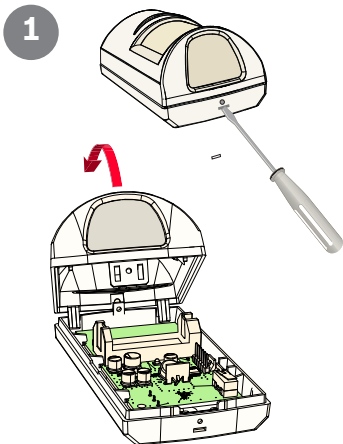

适合宠物  
1只狗≤13公斤，  
或最多2只猫

2.1米 - 2.6米  
推荐: 2.2米

43毫米

P/N: F.01U.261.836 - RFRC-OPT-CHI

P/N: F.01U.261.836 - RFRC-OPT-CHI

9

10

11

12

13

P/N: F.01U.261.836 - RFRC-OPT-CHI

俯视图

侧视图

版权

本文档知识产权归博世安保系统有限公司所有，并受版权保护。保留所有权利。

商标