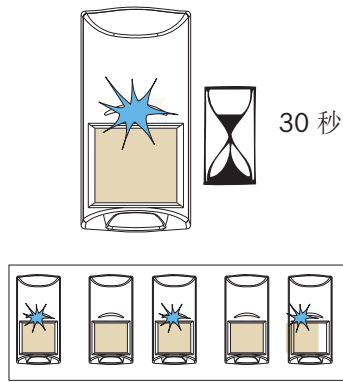

适合宠物  
1只狗≤13公斤，  
或最多2只猫

2.1米 - 2.6米  
推荐: 2.2米

43毫米

P/N: F.01U.261.836 - RFRC-OPT-CHI

P/N: F.01U.261.836 - RFRC-OPT-CHI

9

10

11