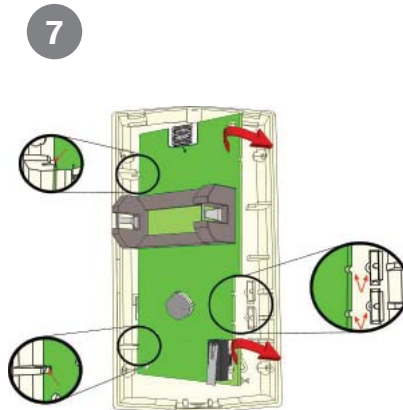

适合宠物  
1只狗≤13公斤，  
或最多2只猫

2.1米 - 2.6米  
推荐: 2.2米

43毫米

P/N: F.01U.261.836 - RFRC-OPT-CHI

P/N: F.01U.261.836 - RFRC-OPT-CHI

9

10

11

12

13

P/N: F.01U.261.836 - RFRC-OPT-CHI

俯视图

侧视图

版权

本文档知识产权归博世安保系统有限公司所有，并受版权保护。保留所有权利。

商标