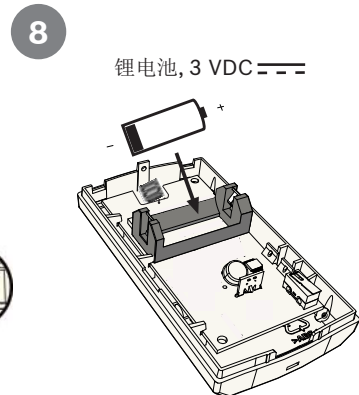

适合宠物  
1只狗≤13公斤，  
或最多2只猫

2.1米 - 2.6米  
推荐: 2.2米

43毫米

P/N: F.01U.261.836 - RFRC-OPT-CHI

P/N: F.01U.261.836 - RFRC-OPT-CHI

9

10

11

12

13

P/N: F.01U.261.836 - RFRC-OPT-CHI

俯视图

侧视图

版权

本文档知识产权归博世安保系统有限公司所有，并受版权保护。保留所有权利。

商标