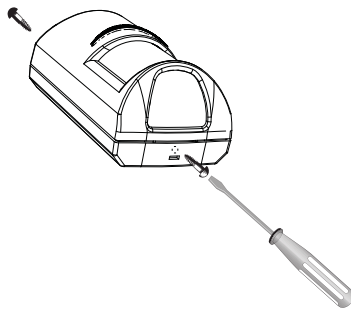

适合宠物  
1只狗≤13公斤，  
或最多2只猫

2.1米 - 2.6米  
推荐: 2.2米

43毫米

P/N: F.01U.261.836 - RFRC-OPT-CHI

P/N: F.01U.261.836 - RFRC-OPT-CHI

9

10

11