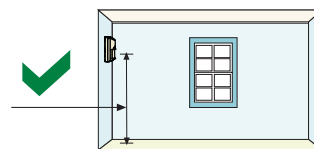

适合宠物  
1只狗≤13公斤，  
或最多2只猫

2.1米 - 2.6米  
推荐: 2.2米

43毫米

P/N: F.01U.261.836 - RFRC-OPT-CHI

P/N: F.01U.261.836 - RFRC-OPT-CHI

9

10

11