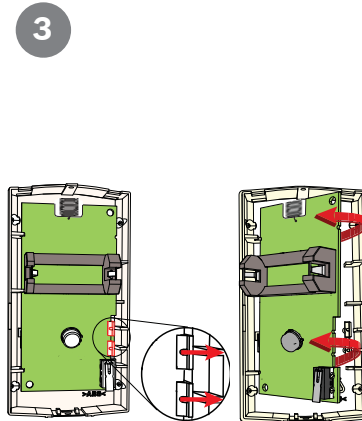

适合宠物  
1只狗≤13公斤，  
或最多2只猫

2.1米 - 2.6米  
推荐: 2.2米

43毫米

P/N: F.01U.261.836 - RFRC-OPT-CHI

P/N: F.01U.261.836 - RFRC-OPT-CHI

9

10

11

12

13

P/N: F.01U.261.836 - RFRC-OPT-CHI

俯视图

侧视图

版权

本文档知识产权归博世安保系统有限公司所有，并受版权保护。保留所有权利。

商标