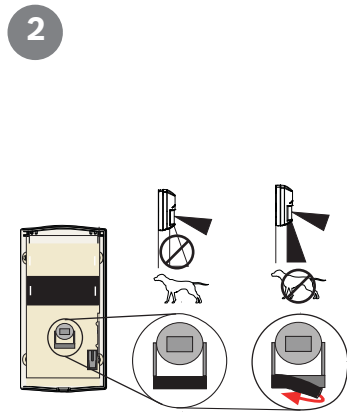

适合宠物  
1只狗≤13公斤，  
或最多2只猫

2.1米 - 2.6米  
推荐: 2.2米

43毫米

P/N: F.01U.261.836 - RFRC-OPT-CHI

P/N: F.01U.261.836 - RFRC-OPT-CHI

9

10

11

12

13

P/N: F.01U.261.836 - RFRC-OPT-CHI

俯视图

侧视图

版权

本文档知识产权归博世安保系统有限公司所有，并受版权保护。保留所有权利。

商标