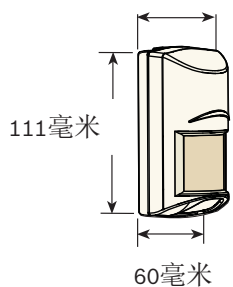

适合宠物  
1只狗≤13公斤，  
或最多2只猫

2.1米 - 2.6米  
推荐: 2.2米

43毫米

P/N: F.01U.261.836 - RFRC-OPT-CHI

P/N: F.01U.261.836 - RFRC-OPT-CHI

9

10

11