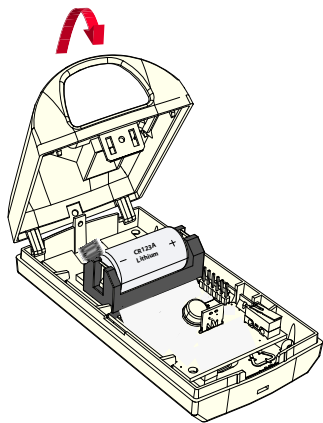

适合宠物  
1只狗≤13公斤，  
或最多2只猫

2.1米 - 2.6米  
推荐: 2.2米

43毫米

P/N: F.01U.261.836 - RFRC-OPT-CHI

P/N: F.01U.261.836 - RFRC-OPT-CHI

9

10

11

12

13

P/N: F.01U.261.836 - RFRC-OPT-CHI

俯视图

侧视图

版权

本文档知识产权归博世安保系统有限公司所有，并受版权保护。保留所有权利。

商标