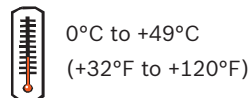

适合宠物  
1只狗≤13公斤，  
或最多2只猫

2.1米 - 2.6米  
推荐: 2.2米

43毫米

P/N: F.01U.261.836 - RFRC-OPT-CHI

P/N: F.01U.261.836 - RFRC-OPT-CHI

9

10

11