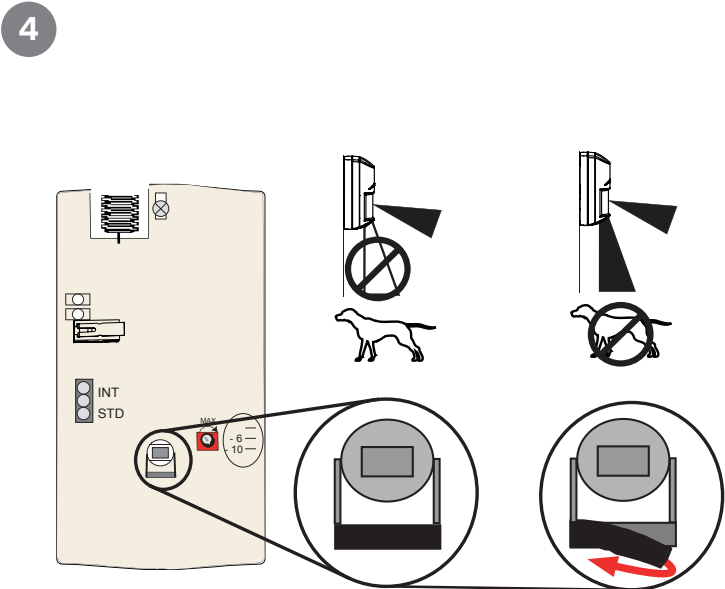

防宠物技术  
1 只狗 ≤ 45 公斤 (100 磅)  
2 只狗 ≤ 27 公斤 (60 磅)  
或者等于十只猫的重量  
未经 UL 测试

72 毫米 (2.83 英寸) 64 毫米 (2.52 英寸)

138 毫米  
(5.43 英寸)

2 米 - 2.4 米  
(6.5 英尺 - 7.8 英尺)

部件号: F.01U.261.836 - RFRC-OPT-CHI

俯视图

侧视图

版权  
本文档属于博世安保系统有限公司的知识产权，受版权保护。保留所有权利。