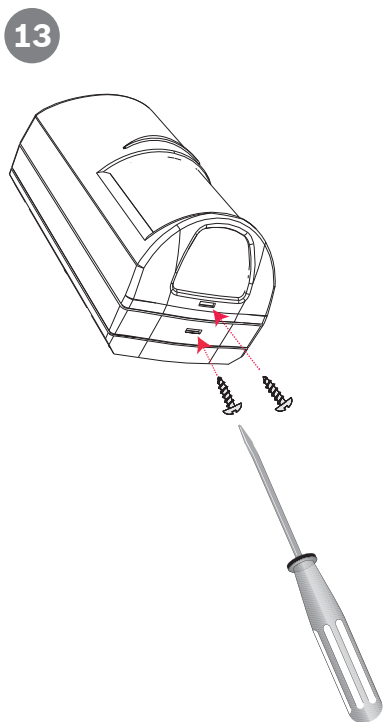

防宠物技术  
1 只狗 ≤ 45 公斤 (100 磅)  
2 只狗 ≤ 27 公斤 (60 磅)  
或者等于十只猫的重量  
未经 UL 测试

72 毫米 (2.83 英寸) 64 毫米 (2.52 英寸)

138 毫米  
(5.43 英寸)

2 米 - 2.4 米  
(6.5 英尺 - 7.8 英尺)

部件号: F.01U.261.836 - RFRC-OPT-CHI

俯视图

侧视图

版权  
本文档属于博世安保系统有限公司的知识产权，受版权保护。保留所有权利。