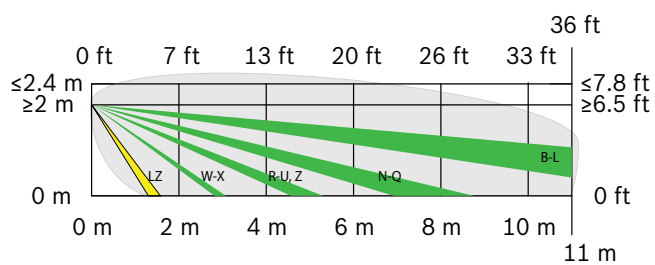

防宠物技术  
1 只狗 ≤ 45 公斤 (100 磅)  
2 只狗 ≤ 27 公斤 (60 磅)  
或者等于十只猫的重量  
未经 UL 测试

72 毫米 (2.83 英寸) 64 毫米 (2.52 英寸)

138 毫米  
(5.43 英寸)

2 米 - 2.4 米  
(6.5 英尺 - 7.8 英尺)

部件号: F.01U.261.836 - RFRC-OPT-CHI

俯视图

侧视图

版权  
本文档属于博世安保系统有限公司的知识产权，受版权保护。保留所有权利。