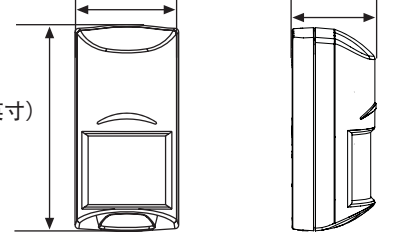

防宠物技术  
1 只狗 ≤ 45 公斤 (100 磅)  
2 只狗 ≤ 27 公斤 (60 磅)  
或者等于十只猫的重量  
未经 UL 测试

72 毫米 (2.83 英寸) 64 毫米 (2.52 英寸)

138 毫米  
(5.43 英寸)

2 米 - 2.4 米  
(6.5 英尺 - 7.8 英尺)

部件号: F.01U.261.836 - RFRC-OPT-CHI

俯视图

侧视图

版权  
本文档属于博世安保系统有限公司的知识产权，受版权保护。保留所有权利。