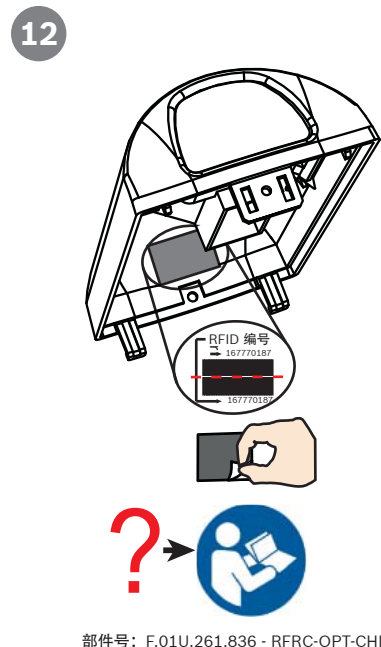

防宠物技术  
1 只狗 ≤ 45 公斤 (100 磅)  
2 只狗 ≤ 27 公斤 (60 磅)  
或者等于十只猫的重量  
未经 UL 测试

72 毫米 (2.83 英寸) 64 毫米 (2.52 英寸)

138 毫米  
(5.43 英寸)

2 米 - 2.4 米  
(6.5 英尺 - 7.8 英尺)

部件号: F.01U.261.836 - RFRC-OPT-CHI

俯视图

侧视图

版权  
本文档属于博世安保系统有限公司的知识产权，受版权保护。保留所有权利。