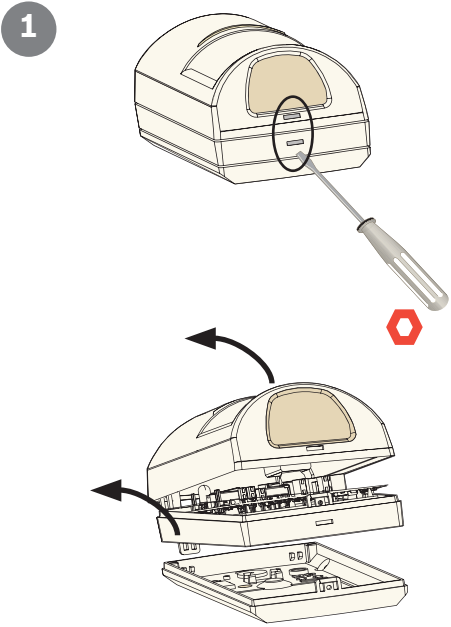

防宠物技术  
1 只狗 ≤ 45 公斤 (100 磅)  
2 只狗 ≤ 27 公斤 (60 磅)  
或者等于十只猫的重量  
未经 UL 测试

72 毫米 (2.83 英寸) 64 毫米 (2.52 英寸)

138 毫米  
(5.43 英寸)

2 米 - 2.4 米  
(6.5 英尺 - 7.8 英尺)

部件号: F.01U.261.836 - RFRC-OPT-CHI

俯视图

侧视图

版权  
本文档属于博世安保系统有限公司的知识产权，受版权保护。保留所有权利。