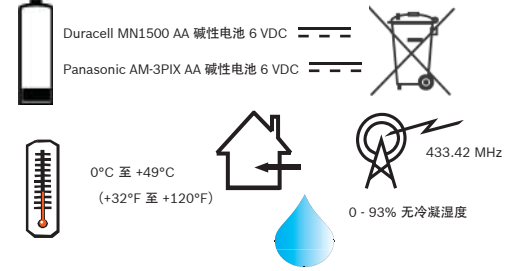

防宠物技术  
1 只狗 ≤ 45 公斤 (100 磅)  
2 只狗 ≤ 27 公斤 (60 磅)  
或者等于十只猫的重量  
未经 UL 测试

72 毫米 (2.83 英寸) 64 毫米 (2.52 英寸)

138 毫米  
(5.43 英寸)

2 米 - 2.4 米  
(6.5 英尺 - 7.8 英尺)

部件号: F.01U.261.836 - RFRC-OPT-CHI

俯视图

侧视图

版权  
本文档属于博世安保系统有限公司的知识产权，受版权保护。保留所有权利。