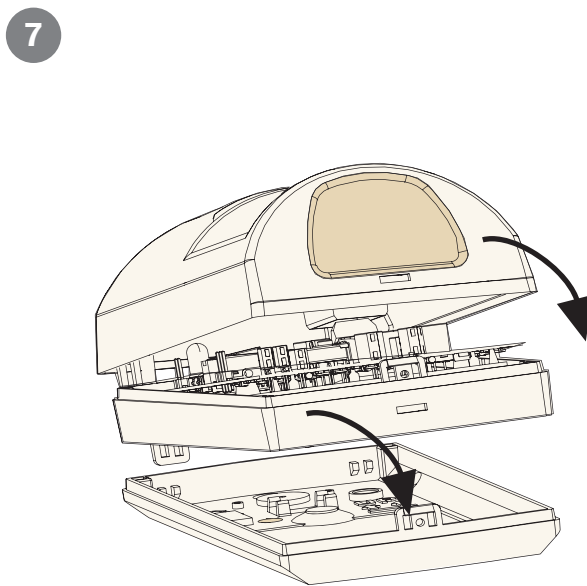

防宠物技术  
1 只狗 ≤ 45 公斤 (100 磅)  
2 只狗 ≤ 27 公斤 (60 磅)  
或者等于十只猫的重量  
未经 UL 测试

72 毫米 (2.83 英寸) 64 毫米 (2.52 英寸)

138 毫米  
(5.43 英寸)

2 米 - 2.4 米  
(6.5 英尺 - 7.8 英尺)

部件号: F.01U.261.836 - RFRC-OPT-CHI

俯视图

侧视图

版权  
本文档属于博世安保系统有限公司的知识产权，受版权保护。保留所有权利。