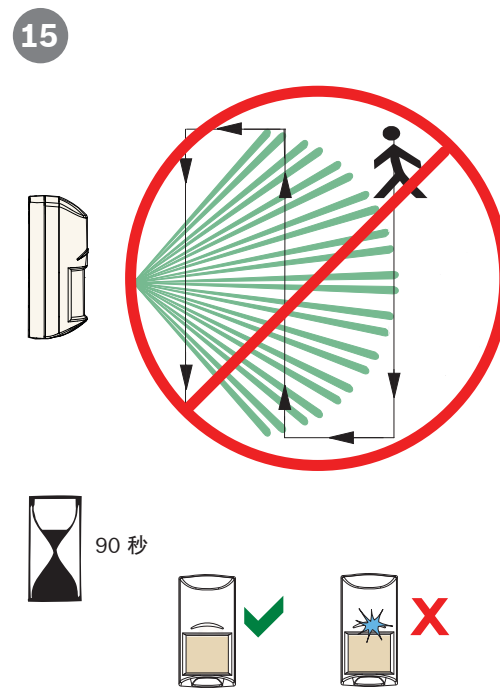

防宠物技术  
1 只狗 ≤ 45 公斤 (100 磅)  
2 只狗 ≤ 27 公斤 (60 磅)  
或者等于十只猫的重量  
未经 UL 测试

72 毫米 (2.83 英寸) 64 毫米 (2.52 英寸)

138 毫米  
(5.43 英寸)

2 米 - 2.4 米  
(6.5 英尺 - 7.8 英尺)

部件号: F.01U.261.836 - RFRC-OPT-CHI

俯视图

侧视图

版权  
本文档属于博世安保系统有限公司的知识产权，受版权保护。保留所有权利。