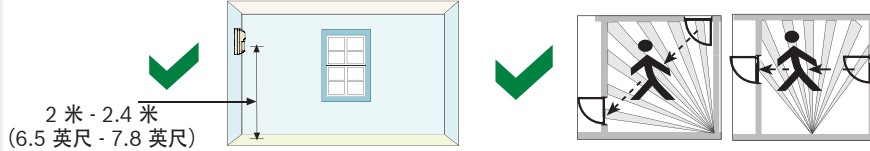

防宠物技术  
1 只狗 ≤ 45 公斤 (100 磅)  
2 只狗 ≤ 27 公斤 (60 磅)  
或者等于十只猫的重量  
未经 UL 测试

72 毫米 (2.83 英寸) 64 毫米 (2.52 英寸)

138 毫米  
(5.43 英寸)

2 米 - 2.4 米  
(6.5 英尺 - 7.8 英尺)

部件号: F.01U.261.836 - RFRC-OPT-CHI

俯视图

侧视图

版权  
本文档属于博世安保系统有限公司的知识产权，受版权保护。保留所有权利。