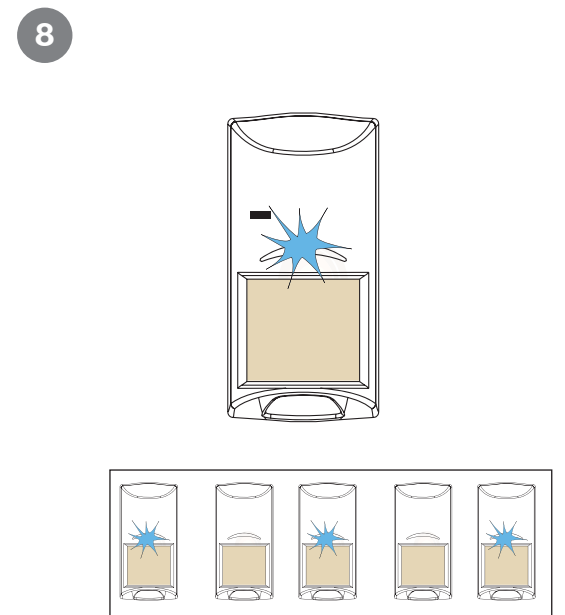

防宠物技术  
1 只狗 ≤ 45 公斤 (100 磅)  
2 只狗 ≤ 27 公斤 (60 磅)  
或者等于十只猫的重量  
未经 UL 测试

72 毫米 (2.83 英寸) 64 毫米 (2.52 英寸)

138 毫米  
(5.43 英寸)

2 米 - 2.4 米  
(6.5 英尺 - 7.8 英尺)

部件号: F.01U.261.836 - RFRC-OPT-CHI

俯视图

侧视图

版权  
本文档属于博世安保系统有限公司的知识产权，受版权保护。保留所有权利。