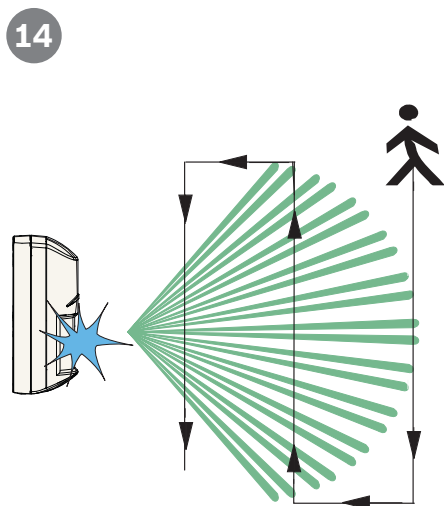

防宠物技术  
1 只狗 ≤ 45 公斤 (100 磅)  
2 只狗 ≤ 27 公斤 (60 磅)  
或者等于十只猫的重量  
未经 UL 测试

72 毫米 (2.83 英寸) 64 毫米 (2.52 英寸)

138 毫米  
(5.43 英寸)

2 米 - 2.4 米  
(6.5 英尺 - 7.8 英尺)

部件号: F.01U.261.836 - RFRC-OPT-CHI

俯视图

侧视图

版权  
本文档属于博世安保系统有限公司的知识产权，受版权保护。保留所有权利。