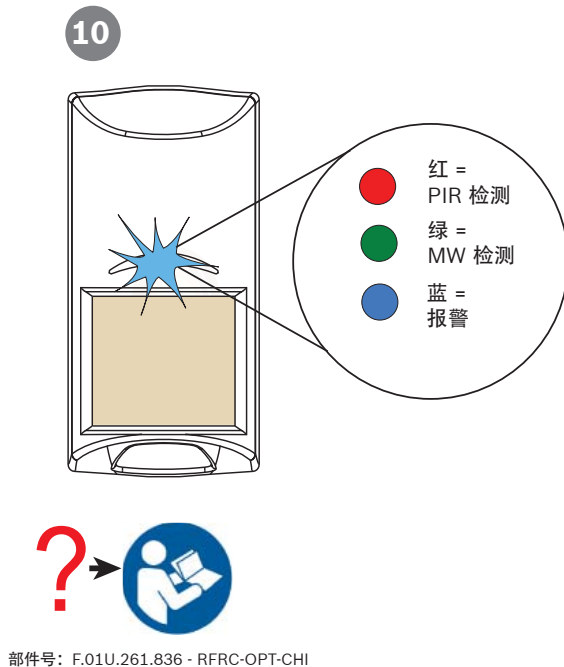

防宠物技术  
1 只狗 ≤ 45 公斤 (100 磅)  
2 只狗 ≤ 27 公斤 (60 磅)  
或者等于十只猫的重量  
未经 UL 测试

72 毫米 (2.83 英寸) 64 毫米 (2.52 英寸)

138 毫米  
(5.43 英寸)

2 米 - 2.4 米  
(6.5 英尺 - 7.8 英尺)

部件号: F.01U.261.836 - RFRC-OPT-CHI

俯视图

侧视图

版权  
本文档属于博世安保系统有限公司的知识产权，受版权保护。保留所有权利。