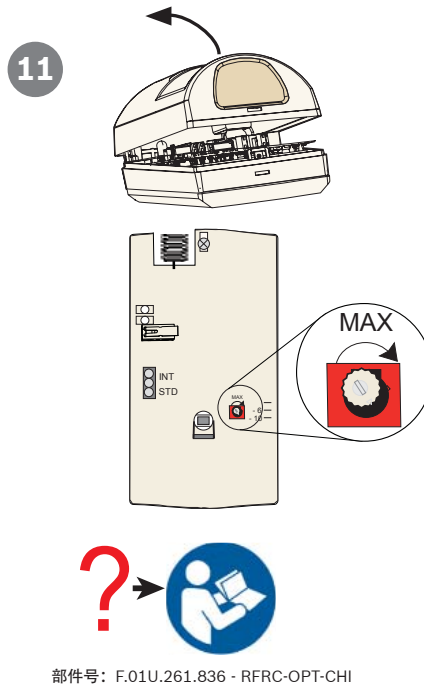

防宠物技术  
1 只狗 ≤ 45 公斤 (100 磅)  
2 只狗 ≤ 27 公斤 (60 磅)  
或者等于十只猫的重量  
未经 UL 测试

72 毫米 (2.83 英寸) 64 毫米 (2.52 英寸)

138 毫米  
(5.43 英寸)

2 米 - 2.4 米  
(6.5 英尺 - 7.8 英尺)

部件号: F.01U.261.836 - RFRC-OPT-CHI

俯视图

侧视图

版权  
本文档属于博世安保系统有限公司的知识产权，受版权保护。保留所有权利。