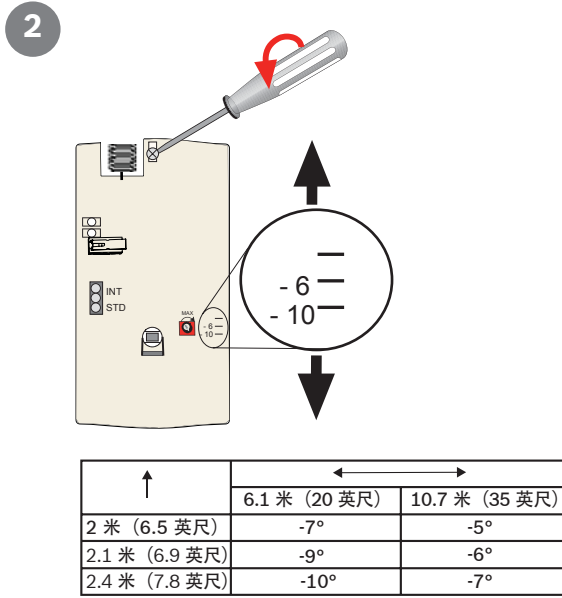

防宠物技术  
1 只狗 ≤ 45 公斤 (100 磅)  
2 只狗 ≤ 27 公斤 (60 磅)  
或者等于十只猫的重量  
未经 UL 测试

72 毫米 (2.83 英寸) 64 毫米 (2.52 英寸)

138 毫米  
(5.43 英寸)

2 米 - 2.4 米  
(6.5 英尺 - 7.8 英尺)

部件号: F.01U.261.836 - RFRC-OPT-CHI

俯视图

侧视图

版权  
本文档属于博世安保系统有限公司的知识产权，受版权保护。保留所有权利。