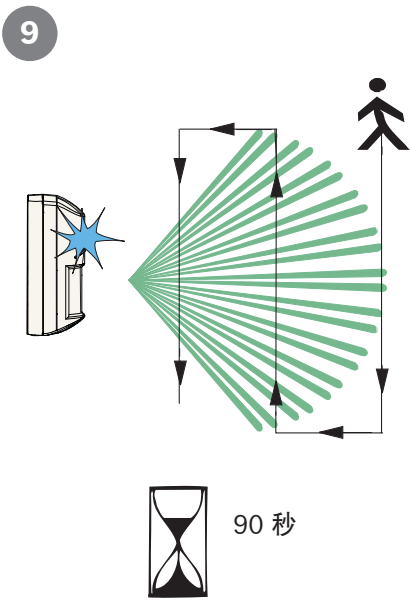

防宠物技术  
1 只狗 ≤ 45 公斤 (100 磅)  
2 只狗 ≤ 27 公斤 (60 磅)  
或者等于十只猫的重量  
未经 UL 测试

72 毫米 (2.83 英寸) 64 毫米 (2.52 英寸)

138 毫米  
(5.43 英寸)

2 米 - 2.4 米  
(6.5 英尺 - 7.8 英尺)

部件号: F.01U.261.836 - RFRC-OPT-CHI

俯视图

侧视图

版权  
本文档属于博世安保系统有限公司的知识产权，受版权保护。保留所有权利。