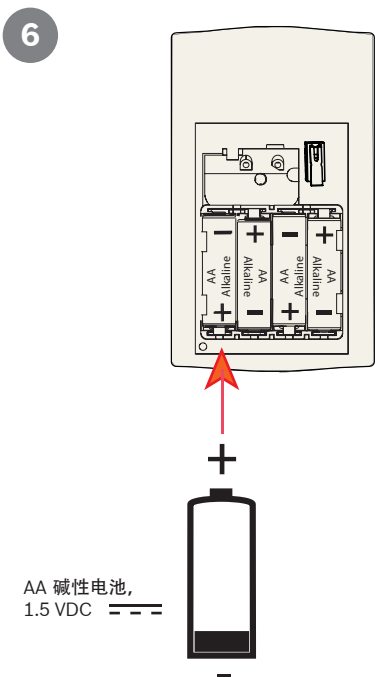

防宠物技术  
1 只狗 ≤ 45 公斤 (100 磅)  
2 只狗 ≤ 27 公斤 (60 磅)  
或者等于十只猫的重量  
未经 UL 测试

72 毫米 (2.83 英寸) 64 毫米 (2.52 英寸)

138 毫米  
(5.43 英寸)

2 米 - 2.4 米  
(6.5 英尺 - 7.8 英尺)

部件号: F.01U.261.836 - RFRC-OPT-CHI

俯视图

侧视图

版权  
本文档属于博世安保系统有限公司的知识产权，受版权保护。保留所有权利。