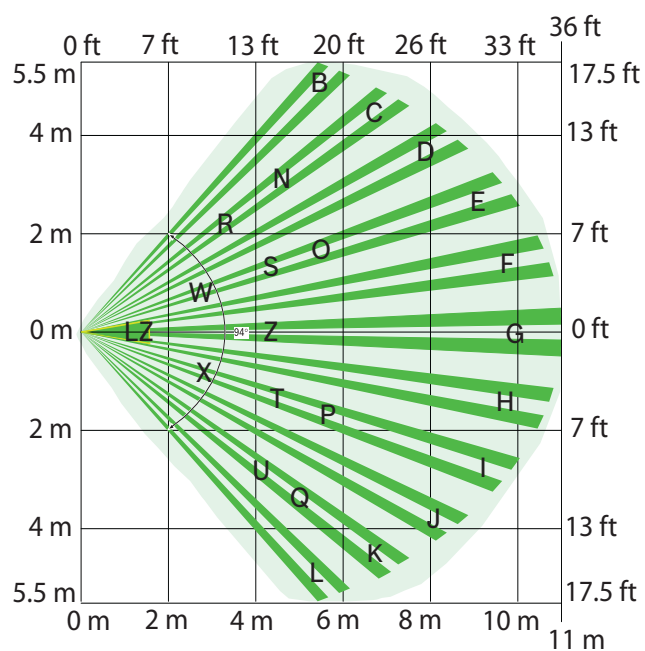

防宠物技术  
1 只狗 ≤ 45 公斤 (100 磅)  
2 只狗 ≤ 27 公斤 (60 磅)  
或者等于十只猫的重量  
未经 UL 测试

72 毫米 (2.83 英寸) 64 毫米 (2.52 英寸)

138 毫米  
(5.43 英寸)

2 米 - 2.4 米  
(6.5 英尺 - 7.8 英尺)

部件号: F.01U.261.836 - RFRC-OPT-CHI

俯视图

侧视图

版权  
本文档属于博世安保系统有限公司的知识产权，受版权保护。保留所有权利。