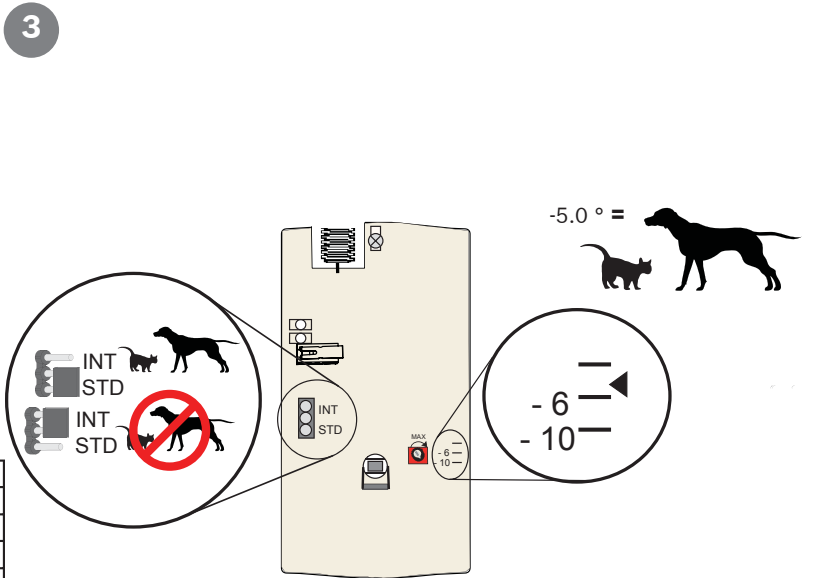

防宠物技术  
1 只狗 ≤ 45 公斤 (100 磅)  
2 只狗 ≤ 27 公斤 (60 磅)  
或者等于十只猫的重量  
未经 UL 测试

72 毫米 (2.83 英寸) 64 毫米 (2.52 英寸)

138 毫米  
(5.43 英寸)

2 米 - 2.4 米  
(6.5 英尺 - 7.8 英尺)

部件号: F.01U.261.836 - RFRC-OPT-CHI

俯视图

侧视图

版权  
本文档属于博世安保系统有限公司的知识产权，受版权保护。保留所有权利。