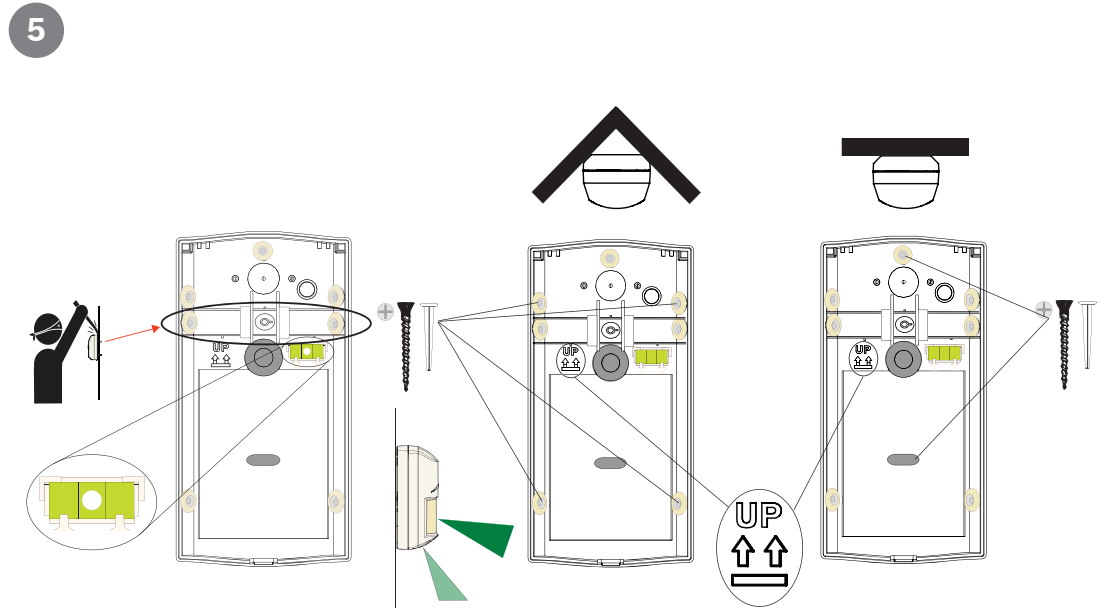

防宠物技术  
1 只狗 ≤ 45 公斤 (100 磅)  
2 只狗 ≤ 27 公斤 (60 磅)  
或者等于十只猫的重量  
未经 UL 测试

72 毫米 (2.83 英寸) 64 毫米 (2.52 英寸)

138 毫米  
(5.43 英寸)

2 米 - 2.4 米  
(6.5 英尺 - 7.8 英尺)

部件号: F.01U.261.836 - RFRC-OPT-CHI

俯视图

侧视图

版权  
本文档属于博世安保系统有限公司的知识产权，受版权保护。保留所有权利。