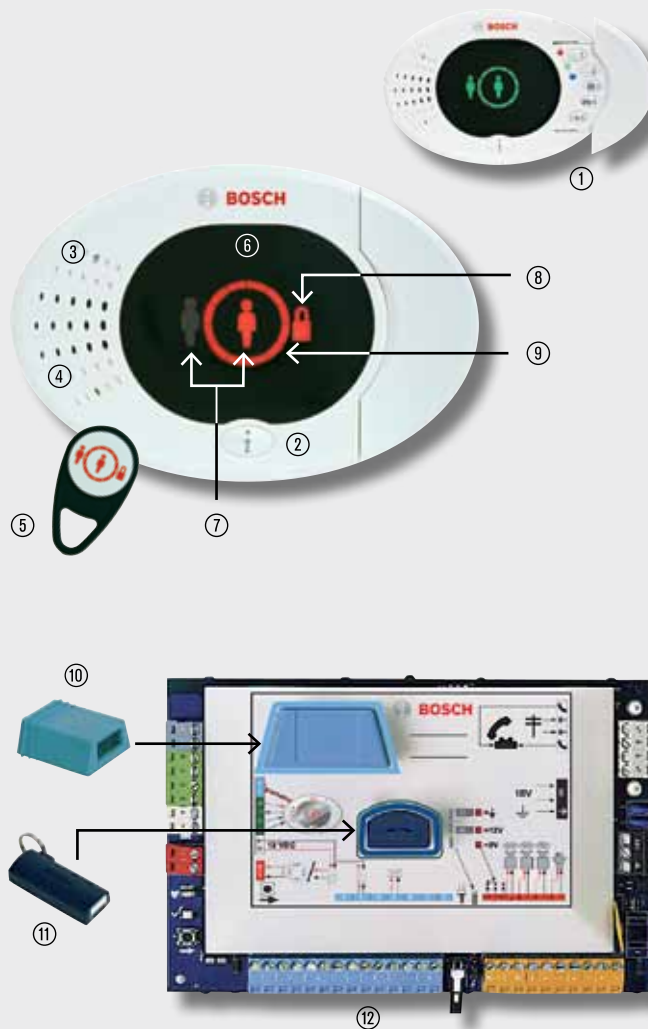

Snelle systeembediening:

- ▶ met badge
- ▶ met één knop
- ▶ via RADION afstandsbediening

Knoppen voor noodoproep voor direct alarm

Voordelen

- ▶ Aantrekkelijk vormgegeven bedieningseenheid
- ▶ Bekabeld en/of draadloos met RADION-technologie
- ▶ Automatische configuratie op landcode
- ▶ Uiterst eenvoudige bediening
- ▶ Tekstvrije bedieningseenheid, gebaseerd op pictogrammen
- ▶ Volledige ondersteuning door middel van spraak in uw eigen taal
- ▶ Programmering, onderhoud en bediening van het systeem op afstand via telefoon, internet of RPS-software
- ▶ Toepassing voor zowel inbraak- als branddetectie
- ▶ Systeemtest via één knop
- ▶ Valse alarmen worden tot een minimum beperkt dankzij intelligent threat assessment en audio-alarmverificatie

Productkenmerken

- ▶ 8 on-board bekabelde zones, uitbreidbaar tot maximaal 32 bekabelde of draadloze zones
- ▶ 4 on-board bekabelde uitgangen
- ▶ Maximaal 20 afstandsbedieningen
- ▶ Audioverificatie via geïntegreerde spreek/luister-verbinding
- ▶ 1 partitie (+ mogelijkheid van aangepaste beveiliging)
- ▶ Geïntegreerde spraakkiezer en digitale telefoonkiezer
- ▶ Tot 500 geregistreerde gebeurtenissen (met datum en tijd)
- ▶ Persoonlijke SMS-tekstberichten (TAP)
- ▶ GSM-/GPRS-ondersteuning
- ▶ Breedband IP-communicatie

Productkenmerken van de bedieningseenheid

- ① Toegang tot speciale functies
- ② Informatieknop
- ③ Aanwezigheidsdetector
- ④ Voor spreek/luister-verbinding:
 - ▶ Geïntegreerde luidspreker
 - ▶ Ingebouwde microfoon
- ⑤ Proximitylezer en -badge
- ⑥ Meerkleuren pictogrammen met hoog contrast
- ⑦ “Aanwezig”- en “Afwezig”-statusindicatoren
- ⑧ “Alarm ingeschakeld”-indicator
- ⑨ Beveiligingsschild-indicator
- ⑩ Spraakmodule: ondersteunt de spraak die de bedieningseenheid weergeeft (verkrijgbaar in vele talen)
- ⑪ Programmeersleutel: voor snel up- en downloaden van configuratie-instellingen
- ⑫ Snelle en eenvoudige installatie dankzij aansluitklemmen met kleurcodering en duidelijke uitleg op de afdekplaat van de printplaat