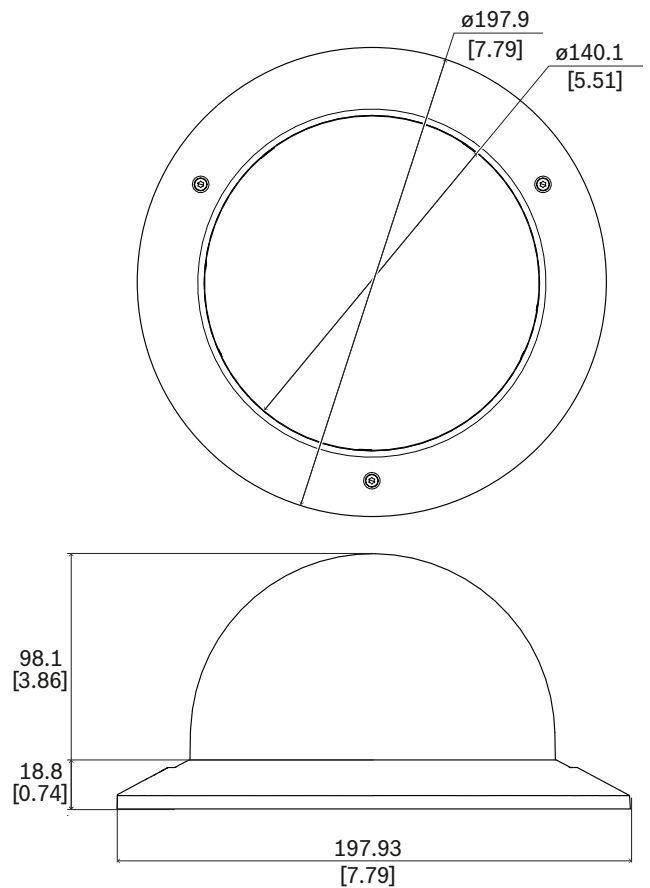

NEZ-A5-BUB-CTIP 球型罩, 有色, 适用于嵌入天花板式型号 AUTODOME 5000 HD

- ▶ 有色
- ▶ 易于安装

有色球型罩附件具备出色的不透光效果, 是用于轻松更换设备原球型罩的优质有色球型罩选择。

功能

专为搭配AUTODOME IP 5000i吸顶式型号使用而设计的有色球型罩。

安装/配置说明

尺寸 (单位: 毫米 (英寸))

随附部件

数量	部件名称
1	带防护罩的有色球型罩
1	T10内六角扳手
1	快速安装指南

技术指标

机械规格

尺寸(直径x高)(毫米)	197.9 mm x 98.1 mm
尺寸(直径x高)(英寸)	7.79 in x 3.86 in
重量(克)	184 g
重量(磅)	0.41 lb
材料	装饰环:PC/ABS
RAL颜色	RAL 9003信号白
气泡材料	聚碳酸酯
球型罩颜色	有色

订购信息

NEZ-A5-BUB-CTIP 球型罩, 有色, 适用于嵌入天花板式型号
有色球型罩, 适用于AUTODOME IP 5000i摄像机的嵌入天花板式型号。