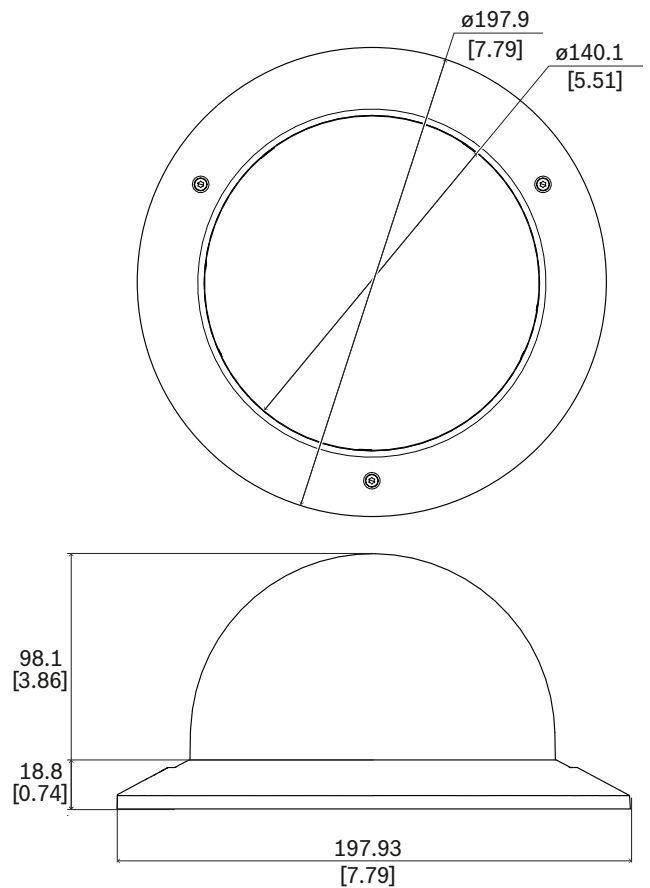

### Opmerkingen over installatie/configuratie

Afmetingen in mm

#### Mechanische specificaties

|                         |                     |
|-------------------------|---------------------|
| Afmetingen (Ø x H) (mm) | 197.9 mm x 98.1 mm  |
| Afmetingen (Ø x H) (in) | 7.79 in x 3.86 in   |
| Gewicht (g)             | 184 g               |
| Gewicht (lb)            | 0.41 lb             |
| Materiaal               | Buitenring: PC/ABS  |
| Kleurcode               | RAL 9003 Signaalwit |
| Koepelmateriaal         | Polycarbonaat       |
| Kleur van de koepel     | Getint              |