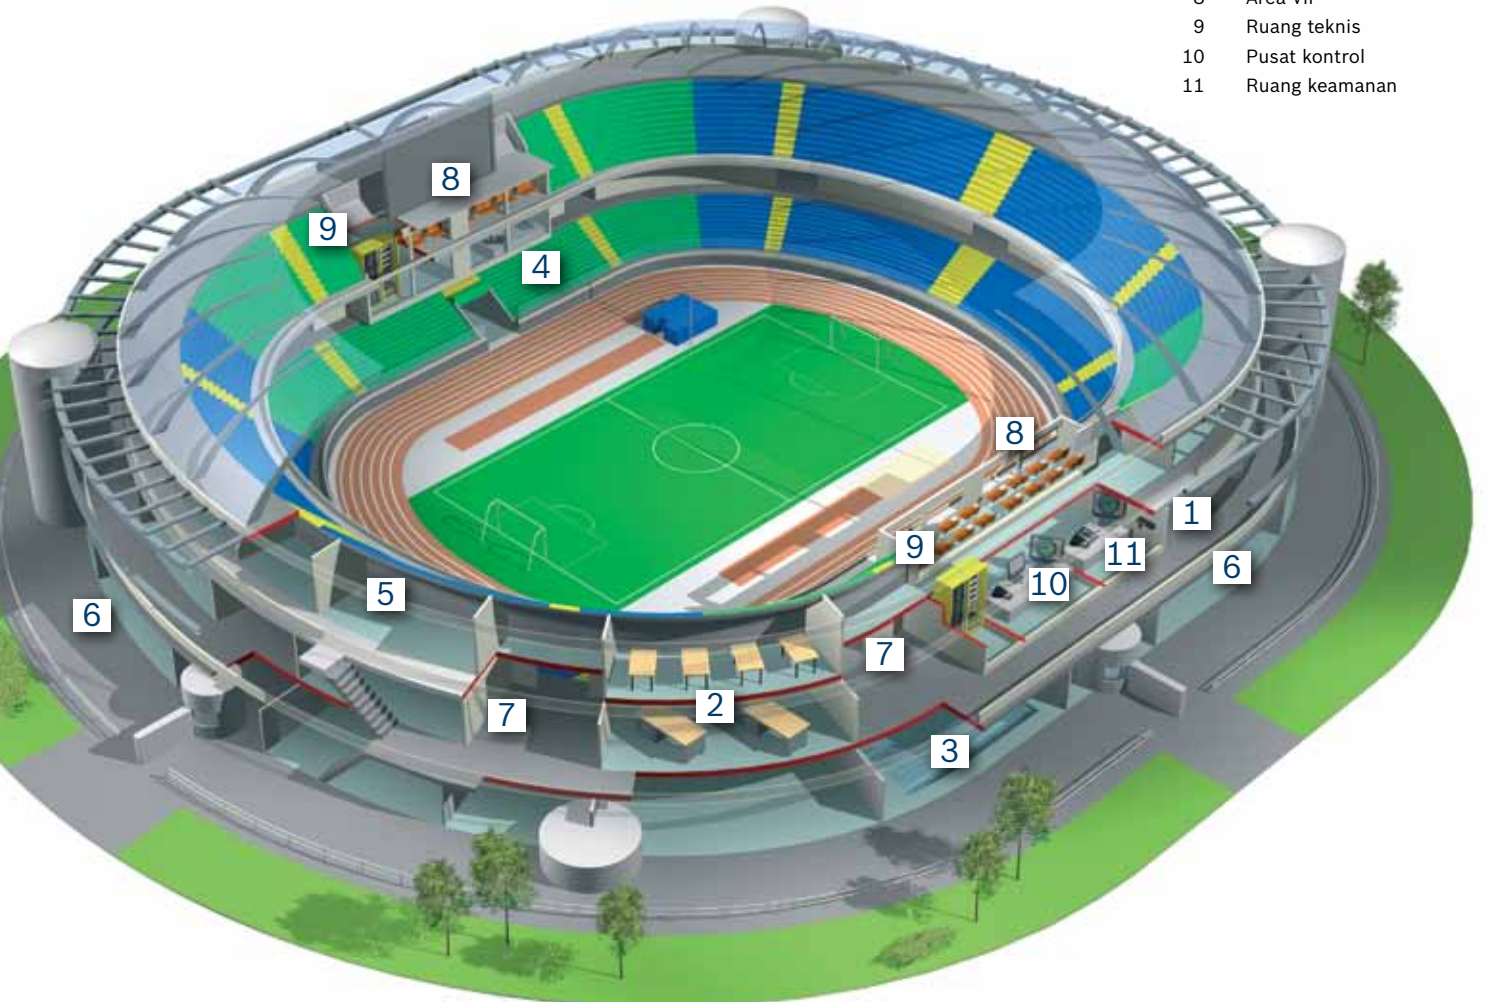

Bersertifikat TÜV

Praesideo bersertifikat TÜV untuk IEC60849, standar internasional untuk sistem alarm suara.

1. 1 Area atlet
2. 2 Kantor
3. 3 Kolam renang
4. 4 Restoran
5. 5 Ruang perawatan medis
6. 6 Parkir
7. 7 Pojok Makanan & Minuman
8. 8 Area VIP
9. 9 Ruang teknis
10. 10 Pusat kontrol
11. 11 Ruang keamanan