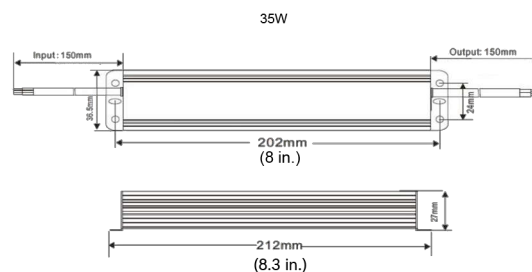

Planowanie

Zasilacz sieciowy 35 W

Zasilacz sieciowy 60 W

Zasilacz sieciowy 100 W

Dane techniczne

Napięcie wejściowe	100–240 VAC, 50/60 Hz
Napięcie wyjściowe	24 VDC, ±2%
Maksymalne obciążenie	35 W: 1,46 A 60 W: 2,5 A 100 W: 4,16 A
Rodzaj połączenia	Odizolowane końcówki
Temperatura pracy	Od -25°C do +50°C
Wymiary (dł. x szer. x gł.)	35 W: 212 mm x 37 mm x 27 mm 60 W: 178 mm x 72 mm x 45 mm 100 W: 210 mm x 72 mm x 45 mm
Materiał	Aluminium
Stopień ochrony / standard	IP67 (zgodnie z odpowiednimi normami instalacji)