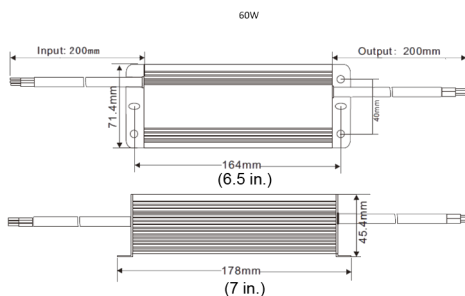

Planowanie

Zasilacz sieciowy 35 W

Zasilacz sieciowy 60 W

Zasilacz sieciowy 100 W

Dane techniczne

Napięcie wejściowe	100–240 VAC, 50/60 Hz
Napięcie wyjściowe	24 VDC, ±2%
Maksymalne obciążenie	35 W: 1,46 A 60 W: 2,5 A 100 W: 4,16 A
Rodzaj połączenia	Odizolowane końcówki
Temperatura pracy	Od -25°C do +50°C
Wymiary (dł. x szer. x gł.)	35 W: 212 mm x 37 mm x 27 mm 60 W: 178 mm x 72 mm x 45 mm 100 W: 210 mm x 72 mm x 45 mm
Materiał	Aluminium
Stopień ochrony / standard	IP67 (zgodnie z odpowiednimi normami instalacji)