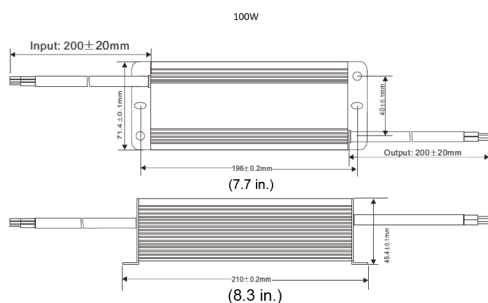

Planowanie

Zasilacz sieciowy 35 W

Zasilacz sieciowy 60 W

Zasilacz sieciowy 100 W

Dane techniczne

Napięcie wejściowe	100–240 VAC, 50/60 Hz
Napięcie wyjściowe	24 VDC, ±2%
Maksymalne obciążenie	35 W: 1,46 A 60 W: 2,5 A 100 W: 4,16 A
Rodzaj połączenia	Odizolowane końcówki
Temperatura pracy	Od -25°C do +50°C
Wymiary (dł. x szer. x gł.)	35 W: 212 mm x 37 mm x 27 mm 60 W: 178 mm x 72 mm x 45 mm 100 W: 210 mm x 72 mm x 45 mm
Materiał	Aluminium
Stopień ochrony / standard	IP67 (zgodnie z odpowiednimi normami instalacji)