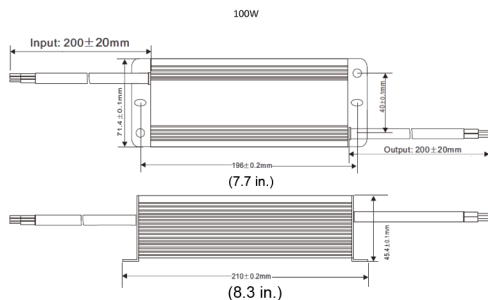

Installasjon/Konfigurasjons Notater

35 W strømforsyning

60 W strømforsyning

100 W strømforsyning

Tekniske spesifikasjoner

Inngangsspenning	100–240 VAC, 50/60 Hz
Utgangsspenning	24 VDC, ± 2 %
Maksimal belastning	35W: 1,46 A 60 W: 2,5 A 100 W: 4,16 A
Tilkoblingstype	Tilkoblingskabler
Driftstemperatur	–25 til 50 °C (–13 til 122 °F)
Mål (H x B x D)	35 W: 212 mm x 37 mm x 27 mm (8,3 x 1,5 x 1,1 tommer) 60 W: 178 mm x 72 mm x 45 mm (7 x 2,8 x 1,8 tommer) 100 W: 210 mm x 72 mm x 45 mm (8,3 x 2,8 x 1,8 tommer)
Konstruksjonsmateriale	Aluminium
Klassifisering/standard for sabotasjesbeskyttelse	IP 67 (med passende installasjonsstandarder)