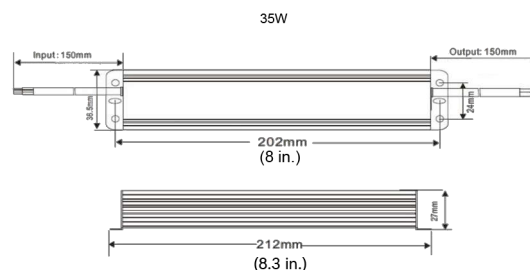

Installasjon/Konfigurasjons Notater

35 W strømforsyning

60 W strømforsyning

100 W strømforsyning

Tekniske spesifikasjoner

Inngangsspenning	100–240 VAC, 50/60 Hz
Utgangsspenning	24 VDC, ± 2 %
Maksimal belastning	35W: 1,46 A 60 W: 2,5 A 100 W: 4,16 A
Tilkoblingstype	Tilkoblingskabler
Driftstemperatur	–25 til 50 °C (–13 til 122 °F)
Mål (H x B x D)	35 W: 212 mm x 37 mm x 27 mm (8,3 x 1,5 x 1,1 tommer) 60 W: 178 mm x 72 mm x 45 mm (7 x 2,8 x 1,8 tommer) 100 W: 210 mm x 72 mm x 45 mm (8,3 x 2,8 x 1,8 tommer)
Konstruksjonsmateriale	Aluminium
Klassifisering/standard for sabotasjesbeskyttelse	IP 67 (med passende installasjonsstandarder)

Bestillingsinformasjon

PSU-IIR-35 strømforsyningsenhet, 24 VDC, 35 W

24 VDC, 35 W strømforsyning med konstant spenning designet for bruk med LED-belysning. 100–240 VAC inn, 1,46 A ut. Aluminiumdeksel, merket IP67.
Ordrenummer **PSU-IIR-35**