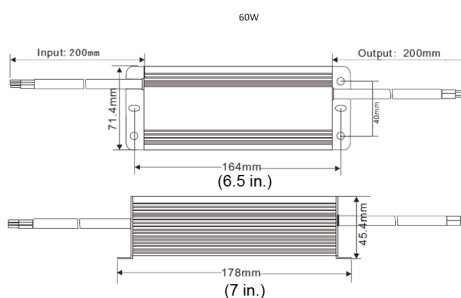

Installasjon/Konfigurasjons Notater

35 W strømforsyning

60 W strømforsyning

100 W strømforsyning

Tekniske spesifikasjoner

Inngangsspenning	100–240 VAC, 50/60 Hz
Utgangsspenning	24 VDC, ± 2 %
Maksimal belastning	35W: 1,46 A 60 W: 2,5 A 100 W: 4,16 A
Tilkoblingstype	Tilkoblingskabler
Driftstemperatur	–25 til 50 °C (–13 til 122 °F)
Mål (H x B x D)	35 W: 212 mm x 37 mm x 27 mm (8,3 x 1,5 x 1,1 tommer) 60 W: 178 mm x 72 mm x 45 mm (7 x 2,8 x 1,8 tommer) 100 W: 210 mm x 72 mm x 45 mm (8,3 x 2,8 x 1,8 tommer)
Konstruksjonsmateriale	Aluminium
Klassifisering/standard for sabotasjesbeskyttelse	IP 67 (med passende installasjonsstandarder)