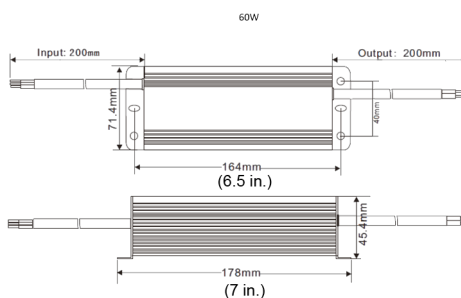

Installations- og konfigurationsnoter

35 W strømforsyningsenhed

60 W strømforsyningsenhed

100 W strømforsyningsenhed

Tekniske specifikationer

Indgangsspænding	100-240 VAC, 50/60 Hz
Udgangsspænding	24 VDC, +2 %
Maksimalbelastning	35 W: 1,46 A 60 W: 2,5 A 100 W: 4,16 A
Forbindelsestype	Ledningsender
Driftstemperatur	-25 °C til +50 °C (-13 °F til +122 °F)
Dimensioner (L x B x D)	35 W: 212 mm x 37 mm x 27 mm (8,3" x 1,5" x 1,1") 60 W: 178 mm x 72 mm x 45 mm (7" x 2,8" x 1,8") 100 W: 210 mm x 72 mm x 45 mm (8,3" x 2,8" x 1,8")
Konstruktionsmateriale	Aluminium
Beskyttelse mod indtrængen/standard	IP67 (med passende installationsstandarder)