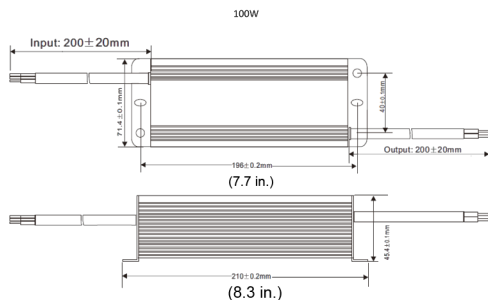

24 VDC strømforsyninger med konstant spænding beregnet til LED-belysning. Modeller på 35 W, 60 W eller 100 W.

Certificeringer og godkendelser

Standarder	Type
Stråling	EN 55015 EN 61000-3-2 EN 61000-3-3
Immunitet	EN 61547 EN 55024 EN 61000-4-2,3,4,5,6,8,11 FCC afsnit 15, klasse B
Andet	UL 8750 EN 61347-1 EN 61347-2-13
Varemærker	CE, RoHS

Installations- og konfigurationsnoter

35 W strømforsyningsenhed

60 W strømforsyningsenhed

100 W strømforsyningsenhed

Tekniske specifikationer

Indgangsspænding	100-240 VAC, 50/60 Hz
Udgangsspænding	24 VDC, +2 %
Maksimalbelastning	35 W: 1,46 A 60 W: 2,5 A 100 W: 4,16 A
Forbindelsestype	Ledningsender
Driftstemperatur	-25 °C til +50 °C (-13 °F til +122 °F)
Dimensioner (L x B x D)	35 W: 212 mm x 37 mm x 27 mm (8,3" x 1,5" x 1,1") 60 W: 178 mm x 72 mm x 45 mm (7" x 2,8" x 1,8") 100 W: 210 mm x 72 mm x 45 mm (8,3" x 2,8" x 1,8")
Konstruktionsmateriale	Aluminium
Beskyttelse mod indtrængen/standard	IP67 (med passende installationsstandarder)

Bestillingsoplysninger

PSU-IIR-35 strømforsyningsenhed, 24 VDC, 35 W

24 VDC, 35 W strømforsyning med konstant spænding beregnet til LED-belysning. 100-240 VAC ind, 1,46 A ud. Aluminiumskabinet, IP67-klassificeret.