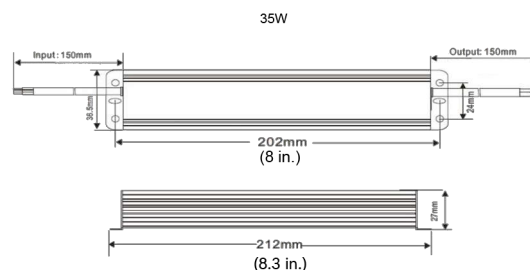

24 VDC strømforsyninger med konstant spænding beregnet til LED-belysning. Modeller på 35 W, 60 W eller 100 W.

Certificeringer og godkendelser

Standarder	Type
Stråling	EN 55015 EN 61000-3-2 EN 61000-3-3
Immunitet	EN 61547 EN 55024 EN 61000-4-2,3,4,5,6,8,11 FCC afsnit 15, klasse B
Andet	UL 8750 EN 61347-1 EN 61347-2-13
Varemærker	CE, RoHS

Installations- og konfigurationsnoter

35 W strømforsyningsenhed

60 W strømforsyningsenhed

100 W strømforsyningsenhed

Tekniske specifikationer

Indgangsspænding	100-240 VAC, 50/60 Hz
Udgangsspænding	24 VDC, +2 %
Maksimalbelastning	35 W: 1,46 A 60 W: 2,5 A 100 W: 4,16 A
Forbindelsestype	Ledningsender
Driftstemperatur	-25 °C til +50 °C (-13 °F til +122 °F)
Dimensioner (L x B x D)	35 W: 212 mm x 37 mm x 27 mm (8,3" x 1,5" x 1,1") 60 W: 178 mm x 72 mm x 45 mm (7" x 2,8" x 1,8") 100 W: 210 mm x 72 mm x 45 mm (8,3" x 2,8" x 1,8")
Konstruktionsmateriale	Aluminium
Beskyttelse mod indtrængen/standard	IP67 (med passende installationsstandarder)

Bestillingsoplysninger

PSU-IIR-35 strømforsyningsenhed, 24 VDC, 35 W

24 VDC, 35 W strømforsyning med konstant spænding beregnet til LED-belysning. 100-240 VAC ind, 1,46 A ud. Aluminiumskabinet, IP67-klassificeret.