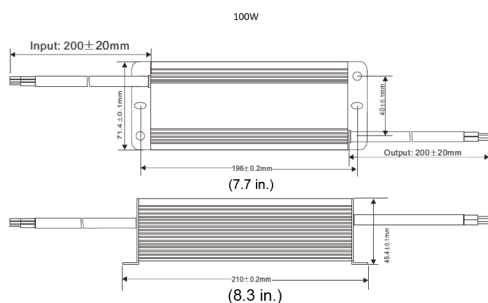

100W napájecí zdroj

Technické specifikace

Vstupní napětí	100–240 V AC, 50/60 Hz
Výstupní napětí	24 V DC, $\pm 2\%$
Maximální zatížení	35W: 1,46 A 60W: 2,5 A 100W: 4,16 A
Typ připojení	Volné přívody
Provozní teplota	-25 °C až +50 °C
Rozměry (DxŠxH)	35W: 212 x 37 x 27 mm 60W: 178 x 72 x 45 mm 100W: 210 x 72 x 45 mm
Konstrukční materiál	Hliník
Stupeň krytí / standard	IP67 (při odpovídajících montážních standardech)

Informace o objednání

Napájecí jednotka PSU-IIR-35, 24 V DC, 35 W

Napájecí zdroj se stálým napětím 24 V DC a výkonem 35 W navržený pro účely osvětlení LED. Vstup 100–240 V AC, výstup 1,46 A. Hliníková skříň s krytím IP67. Číslo objednávky **PSU-IIR-35**

Napájecí jednotka PSU-IIR-60, 24 V DC, 60 W

Napájecí zdroj se stálým napětím 24 V DC a výkonem 60 W navržený pro účely osvětlení LED. Vstup 100–240 V AC, výstup 2,5 A. Hliníková skříň s krytím IP67. Číslo objednávky **PSU-IIR-60**

Napájecí zdroj PSU-IIR-100, 24 V DC, 100 W

Napájecí zdroj se stálým napětím 24 V DC a výkonem 100 W navržený pro účely osvětlení LED. Vstup 100–240 V AC, výstup 4,16 A. Hliníková skříň s krytím IP67. Číslo objednávky **PSU-IIR-100**