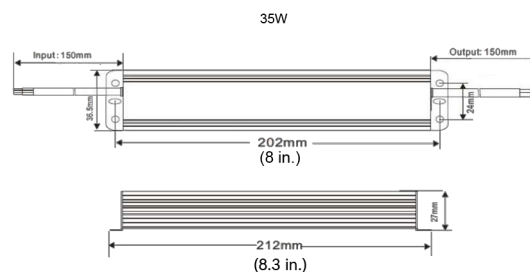

Poznámky k instalaci/konfiguraci

35W napájecí zdroj