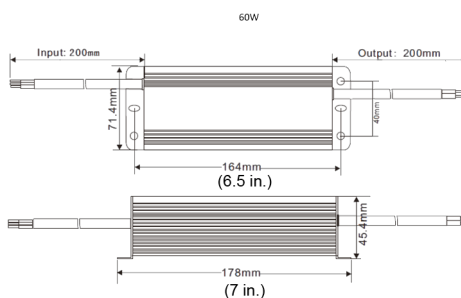

60W napájecí zdroj