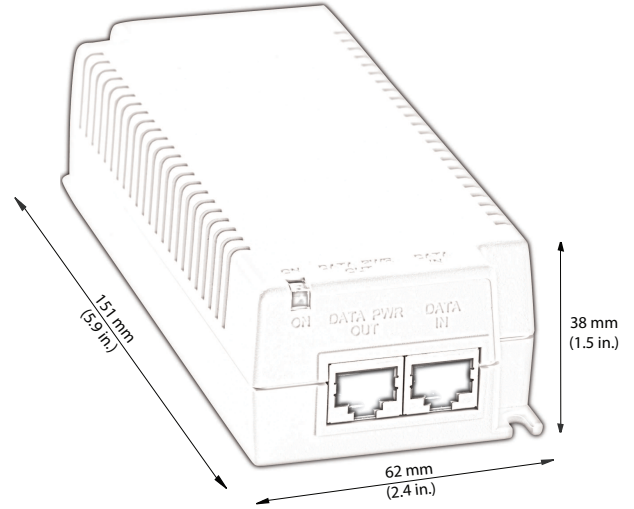

Ağırlık	340 g (0,75 lbs)
Montaj	Duvar, raf, tezgah veya masa üstüne

95 W iç mekan modeli:

Boyutlar (G x Y x U)	87,9 mm x 43 mm x 166 mm (3,46 inç x 1,68 inç x 6,53 inç)
Ağırlık	400 g (0,88 lb)
Montaj	Duvara, rafa, tezgaha, masa üstüne ve birbirine

95 W dış mekan modeli:

Boyutlar (U x G x Y)	214 mm x 150 mm x 70 mm (8,4 inç x 5,9 inç x 2,7 inç)
Ağırlık	2,2 kg (4,85 lb)
Montaj seçenekleri	Duvara; direğe montaj adaptörü aksesuarıyla (ayrıca satılır) direğe (25 mm-203 mm)

Boyutlu Çizimler

95 W iç mekan modeli:

60 W modeller:

95 W dış mekan modeli:

Sipariş bilgileri

NPD-5001-POE Midspan, 15W, tek portlu, AC girişi
PoE destekli kameralarla birlikte kullanılan Ethernet Üzerinden Güç midspan enjektörü; 15,4 W, 1 port
Ağırlık: 200 g (0,44 lb)
Sipariş numarası **NPD-5001-POE | F.01U.305.288**

NPD-5004-POE Ethernet üzerinden güç, 15,4W, 4 port
PoE destekli kameralarla birlikte kullanılan Ethernet Üzerinden Güç midspan enjektörü; 15,4 W, 4 port
Ağırlık: 620 g (1,4 lb)
Sipariş numarası **NPD-5004-POE | F.01U.305.289**

NPD-6001B Midspan, 60W, tek portlu, AC girişi
Aydınlatıcılar olmadan kameralar için 60 W iç mekan midspan
Sipariş numarası **NPD-6001B | F.01U.392.458**
F.01U.347.358