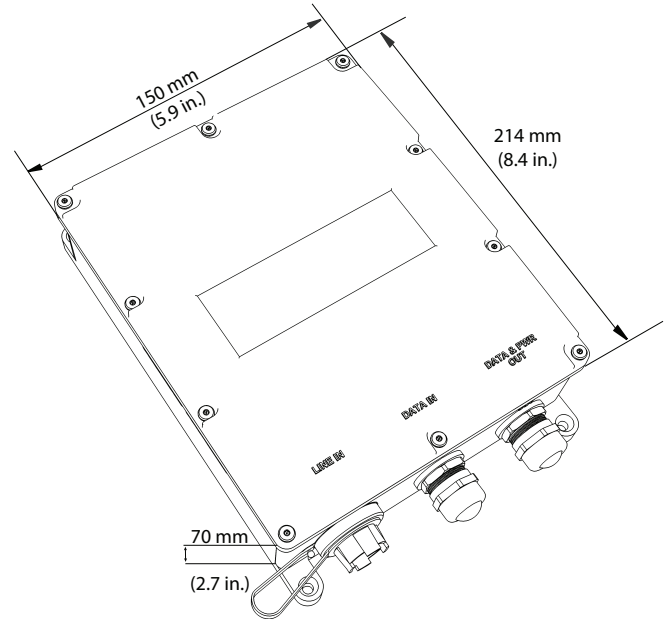

95 W dış mekan modeli:

Sipariş bilgileri

NPD-5001-POE Midspan, 15W, tek portlu, AC girişi
PoE destekli kameralarla birlikte kullanılan Ethernet Üzerinden Güç midspan enjektörü; 15,4 W, 1 port
Ağırlık: 200 g (0,44 lb)
Sipariş numarası **NPD-5001-POE | F.01U.305.288**

NPD-5004-POE Ethernet üzerinden güç, 15,4W, 4 port
PoE destekli kameralarla birlikte kullanılan Ethernet Üzerinden Güç midspan enjektörü; 15,4 W, 4 port
Ağırlık: 620 g (1,4 lb)
Sipariş numarası **NPD-5004-POE | F.01U.305.289**

NPD-6001B Midspan, 60W, tek portlu, AC girişi
Aydınlatıcılar olmadan kameralar için 60 W iç mekan midspan
Sipariş numarası **NPD-6001B | F.01U.392.458**
F.01U.347.358