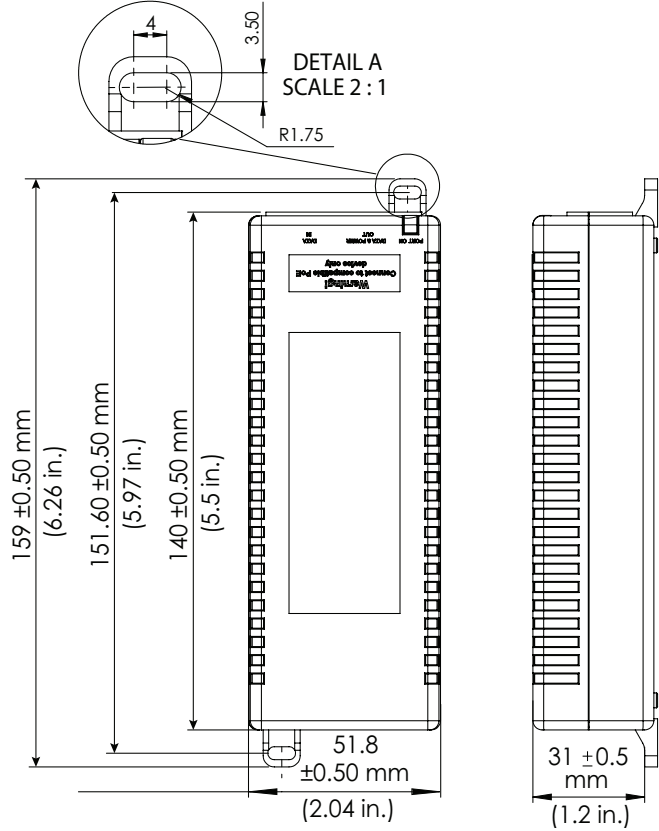

Ürün Güvenliği	UL/cUL ile uyumludur
Yasal Uyumluluk	RoHS uyumlu, WEEE uyumlu, CE

Kurulum/yapılandırma notları

15 W model, 1 port:

15 W model, 4 port:

60 W modeller:

95 W iç mekan modeli:

Teknik özellikler

Bağlantı Noktası Sayısı	1 (Bir)
Geçiş veri hızları	10/100/1000 Mbps
Önerilen maksimum kablo uzunluğu	Ağ kaynağı terminal arasında 100 m'yi (333 ft) aşamaz
Sistem Göstergeleri	AC Güç (yeşil) Kanal Gücü (yeşil ve turuncu)