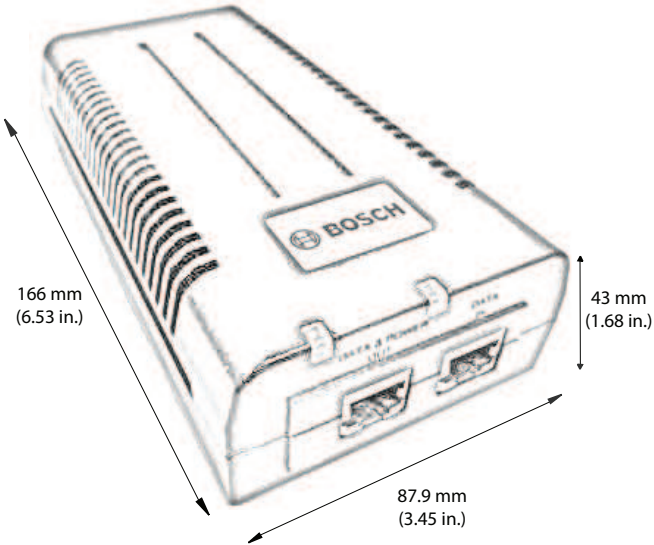

Ağırlık	340 g (0,75 lbs)
Montaj	Duvar, raf, tezgah veya masa üstüne

95 W iç mekan modeli:

Boyutlar (G x Y x U)	87,9 mm x 43 mm x 166 mm (3,46 inç x 1,68 inç x 6,53 inç)
Ağırlık	400 g (0,88 lb)
Montaj	Duvara, rafa, tezgaha, masa üstüne ve birbirine

95 W dış mekan modeli:

Boyutlar (U x G x Y)	214 mm x 150 mm x 70 mm (8,4 inç x 5,9 inç x 2,7 inç)
Ağırlık	2,2 kg (4,85 lb)
Montaj seçenekleri	Duvara; direğe montaj adaptörü aksesuarıyla (ayrıca satılır) direğe (25 mm-203 mm)

Boyutlu Çizimler

95 W iç mekan modeli:

60 W modeller: