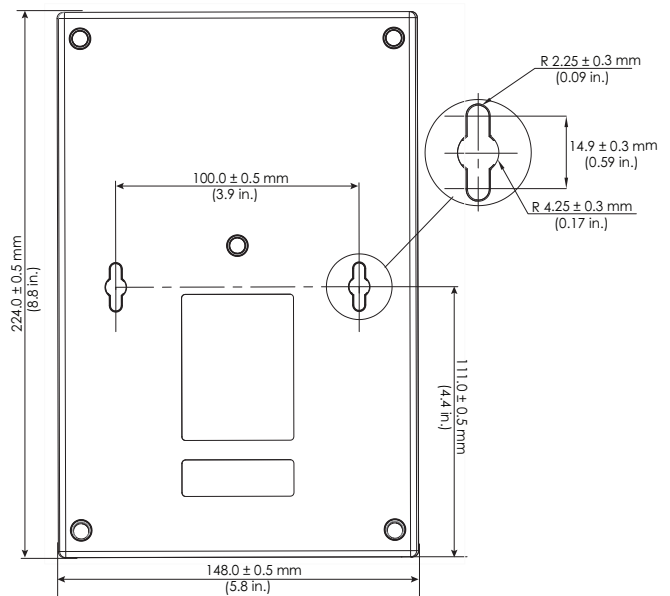

Ürün Güvenliği	UL/cUL ile uyumludur
Yasal Uyumluluk	RoHS uyumlu, WEEE uyumlu, CE

Kurulum/yapılandırma notları

15 W model, 1 port:

15 W model, 4 port:

60 W modeller:

95 W iç mekan modeli:

Teknik özellikler

Bağlantı Noktası Sayısı	1 (Bir)
Geçiş veri hızları	10/100/1000 Mbps
Önerilen maksimum kablo uzunluğu	Ağ kaynağı terminal arasında 100 m'yi (333 ft) aşamaz
Sistem Göstergeleri	AC Güç (yeşil) Kanal Gücü (yeşil ve turuncu)

15 W model, 4 port:

Mekanik Özellikler	
Boyutlar (G x Y x U)	148 x 43 x 224 mm (5,82 x 1,69 x 8,82 inç)
Ağırlık	620 g (1,4 lb)

60 W modeller:

Boyutlar (G x Y x U)	62 mm x 38 mm x 151 mm (2,44 inç x 1,5 inç x 5,94 inç)
----------------------	---

95 W dış mekan modeli:

Boyutlar (U x G x Y)	214 mm x 150 mm x 70 mm (8,4 inç x 5,9 inç x 2,7 inç)
Ağırlık	2,2 kg (4,85 lb)
Montaj seçenekleri	Duvara; direğe montaj adaptörü aksesuarıyla (ayrıca satılır) direğe (25 mm-203 mm)