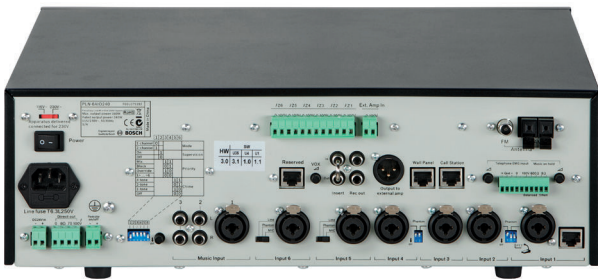

Περιγραφή λειτουργ.

Είσοδοι μικροφώνου και γραμμής

Η μονάδα "όλα σε ένα" διαθέτει έξι εισόδους που μπορούν να αλλαχθούν μεταξύ μικροφώνου και ευαισθησίας επιπέδου γραμμής. Επίσης, η είσοδος 1 δέχεται προαιρετικό σταθμό ολικής κλήσης (PLE-1CS ή PLE-1SCS). Οι εισοδοί είναι ισορροπημένες αλλά μπορεί να χρησιμοποιηθεί και ασύμμετρο σήμα.

Το τροφοδοτικό phantom μπορεί να ενεργοποιηθεί ώστε να παρέχει τροφοδοσία σε πυκνωτικά μικρόφωνα. Οι εισοδοί μπορούν να είναι είτε αναμεμιγμένες ή μπορούν να διαμορφωθούν με διαφορετικές διατάξεις προτεραιότητας (σειριακή/φραγής/παράκαμψης), ανάλογα με την ανίχνευση σήματος σε κάθε είσοδο.

Είσοδος σταθμού κλήσεων

Μπορούν να συνδεθούν μέχρι και έξι σταθμοί κλήσης σε διάταξη βρόχου, στην ίδια μονάδα "όλα σε ένα". Ο σταθμός κλήσεων PLN-6CS διαθέτει περιοριστή και ρυθμισιμη ευαισθησία, φίλτρο ομιλίας και μελωδία προειδοποίησης.

Είσοδοι μουσικής

Η μονάδα διαθέτει τρεις εισόδους μουσικής και εσωτερική πηγή μουσικής. Η εσωτερική πηγή μουσικής αναπαράγει αρχεία MP3 από κάρτα SD/MMC ή συσκευή USB με χωρητικότητα μέχρι 32 GB. Η συσκευή αναπαραγωγής πραγματοποιεί αυτόματα αναζήτηση και αναπαραγωγή όλων των αρχείων MP3 (με δυνατότητα αναπαραγωγής) και διαθέτει λειτουργίες επανάληψης και τυχαίας αναπαραγωγής. Υποστηρίζονται οι παρακάτω μορφές αρχείων: αρχεία MP3 με ρυθμό μεταβίβασης δεδομένων από 32 kbit/s έως 320 kbit/s, μονοφωνικού/ στερεοφωνικού/ συνδυασμένου στερεοφωνικού ήχου. Η μονάδα υποστηρίζει επίσης σταθερούς ρυθμούς μεταβίβασης δεδομένων (CBR) και μεταβλητούς ρυθμούς μεταβίβασης δεδομένων (VBR). Εάν κάποιο σήμα μικροφώνου λάβει προτεραιότητα, η μουσική είτε τίθεται σε σίγαση ή εξασθενίζει σε ρυθμιζόμενο επίπεδο (βύθιση έντασης μουσικής).

Δέκτης FM/AM

Ο ψηφιακά ελεγχόμενος δέκτης χρησιμοποιεί συνθεσιωποιητή συχνοτήτων και διαθέτει προρρυθμίσεις, για να αποθηκεύετε τους αγαπημένους σας ραδιοφωνικούς σταθμούς.

Ισχύς εξόδου

Ο ενσωματωμένος ενισχυτής ισχύος 240 W της μονάδας "όλα σε ένα" την καθιστά ένα πλήρες σύστημα μονοκάναλου ήχου για τη διανομή μουσικής και την τηλεειδοποίηση. Για να ενεργοποιηθεί η λειτουργία δύο καναλιών, μπορεί να συνδεθεί ένας εξωτερικός ενισχυτής ισχύος στη μονάδα "όλα σε ένα".

Έξοδοι ζώνης

Η μονάδα διαθέτει έξι ζώνες εξόδου για σύνδεση σε διαφορετικές ζώνες. Η ένταση ήχου κάθε ζώνης μπορεί να ρυθμιστεί ξεχωριστά.

Είσοδος απομακρυσμένου επίτοιχου πληκτρολογίου

Στη μονάδα "όλα σε ένα" μπορεί να συνδεθεί προαιρετικά ένα επίτοιχο πληκτρολόγιο χρησιμοποιώντας τυπικό καλώδιο Cat-5 και ακροδέκτη RJ45. Το επίτοιχο πληκτρολόγιο παρέχει τηλεχειρισμό του συστήματος, καθώς και είσοδο για απομακρυσμένη συσκευή αναπαραγωγής μουσικής ή μικρόφωνο. Μπορείτε να χρησιμοποιήσετε το κουμπί Ενεργοποίηση στο επίτοιχο πληκτρολόγιο για να ελέγξετε την επιλογή μουσικής και την κύρια ένταση ήχου. Αυτό τον καθιστά το ιδανικό παρελκόμενο για ένα μικρό σύστημα που απαιτεί χειρισμό από δευτερεύουσα τοποθεσία με τοπικές εισόδους ήχου.