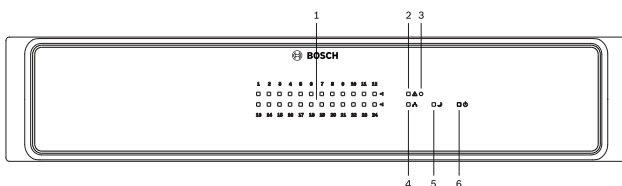

Generalidades (sistema)

- 1 Luz indicadora de estado de zona
- 2 Luz indicadora de aviso de falha geral

- 3 Botão de semi-embutido
- 4 Luz indicadora de rede
- 5 Luz indicadora de standby
- 6 Luz indicadora de alimentação