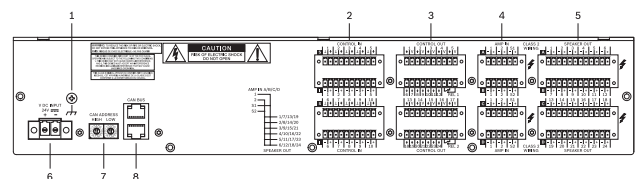

O router PVA-4R24 de 24 zonas é uma extensão de zona para o sistema PAVIRO. O PVA-4R24 acrescenta 24 zonas, 20 GPIs, 24 GPOs e 2 relés de controlo ao sistema, sendo controlado e supervisionado através do CAN pelo PVA-4CR12 (controlador). Até 20 routers externos podem ser ligados a um controlador. Um router pode acomodar uma carga de altifalantes de até 4000 W. A carga máxima de uma zona é 500 W.

A luz indicadora da zona à frente indica o estado atual de cada zona:

- Verde: zona em utilização para fins que não são de emergência
- Vermelha: zona em utilização para fins que são de emergência
- Amarela: deteção de falha de zona
- Desligada: zona em condição inativa

## Generalidades (sistema)

- 1 Luz indicadora de estado de zona
- 2 Luz indicadora de aviso de falha geral

- 3 Botão de semi-embutido
- 4 Luz indicadora de rede
- 5 Luz indicadora de standby
- 6 Luz indicadora de alimentação

### Especificações Técnicas

Router PVA-4R24 de 24 zonas	Router PAVIRO incluindo encaminhamento e supervisão
Entradas de áudio (100 V)	AMP IN: 4 portas de 6 pinos
• Tensão máx.	120 V <sub>eff</sub>
• Corrente máx.	7,2 A
• Potência máx.	500 W
Saídas de áudio (100 V)	SPEAKER OUT: 4 portas de 12 pinos
• Tensão máx.	120 V <sub>eff</sub>
• Corrente máx.	7,2 A
• Potência máx.	500 W
CONTROL IN	4 portas de 10 pinos
• Entradas de controlo	<ul style="list-style-type: none"> <li>• 10 entradas supervisionadas (0–24 V, U<sub>max</sub> = 32 V)</li> <li>• 10 entradas isoladas (baixa: U ≤ 5 V DC; alta: U ≥ 10 V DC, U<sub>max</sub> = 32 V)</li> </ul>