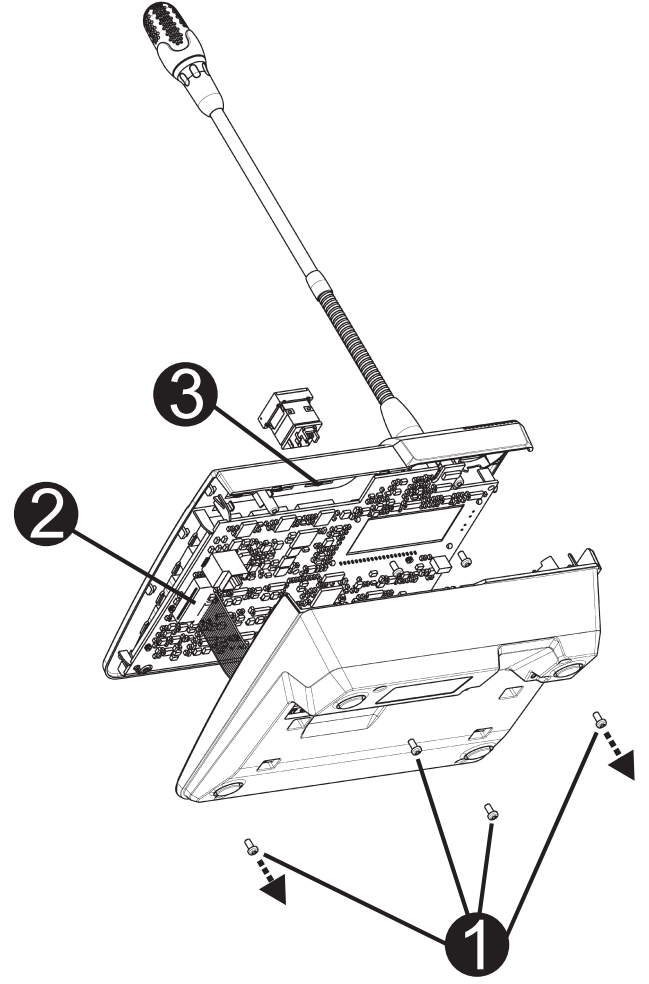

### Etiketleme

1. Düğmeyi **1** muhafazadan **2** çıkarın
2. Kırmızı yayıcıyı **3** mercekten **5** (bıçak gibi) keskin bir aletle çıkarın
3. Film borusunu **4** etiketleyin
4. Düğmeyi film borusuyla birlikte tekrar birleştirin ve muhafazanın **2** içine monte edin

### Çağrı istasyonunda birleştirme

1. Çağrı istasyonunu tüm konnektörlerden ayırın.

2. Çağrı istasyonu taban plakasının vidalarını çıkarın (4 vida **1**).
3. Taban plakasını üst kısımdan dikkatle çıkarın; çağrı istasyonunun sol üst köşesinden başlayın.
4. Bağlantı kablosunu CN1 fişli konnektörden **2** çıkarın
5. Takma yerini **3** hazırlayın: Dikkatle bir delik açmak için keskin bir nesne (tığ vb.) kullanın ve muhafazanın içindeki önceden kesilmiş dikdörtgeni kesip çıkarın. Takma konumu için gerekli olabilecek sonraki işlemleri (ör. eğeleme, düzeltme) yapın.
6. Düğmeyi takma yerine monte edin ve düzgün bir şekilde basın (kapağın yukarı doğru açılması gerekir).
7. Sağdaki/ortadaki/soldaki takma yerinden hangisinin kullanıldığında bağlı olarak şerit kabloyu **4** devre kartındaki CN201/CN202/CN203 fiş konnektörüne takın.
8. Bağlantı kablosunu yeniden CN1'in içine takın.
9. Çağrı istasyonu taban plakasını dikkatlice geri takın.
10. Bağlantıları yeniden yapın.
11. Düğmeyi yazılımı kullanarak yapılandırın.