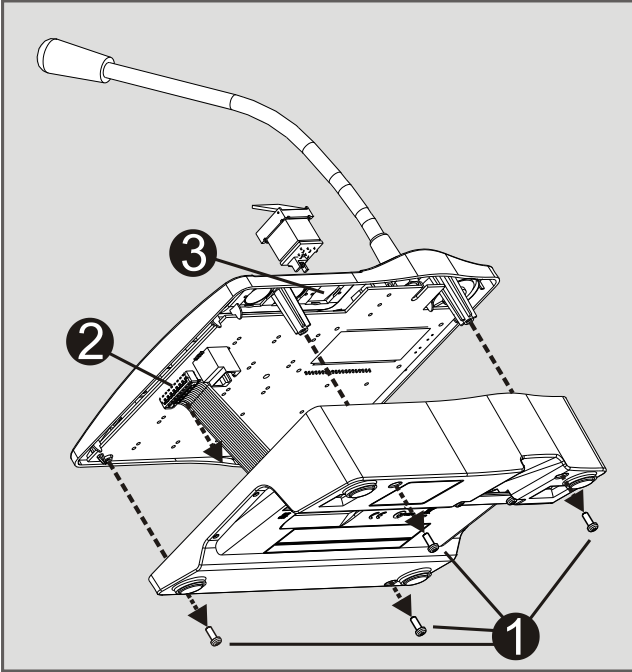

### Etiketleme

1. Düğmeyi **1** muhafazadan **2** çıkarın
2. Kırmızı yayıcıyı **3** mercekten **5** (bıçak gibi) keskin bir aletle çıkarın
3. Film borusunu **4** etiketleyin
4. Düğmeyi film borusuyla birlikte tekrar birleştirin ve muhafazanın **2** içine monte edin

### Çağrı istasyonunda birleştirme

1. Çağrı istasyonunu tüm konnektörlerden ayırın.

2. Çağrı istasyonu taban plakasının vidalarını çıkarın (4 vida **1**).
3. Taban plakasını üst kısımdan dikkatle çıkarın; çağrı istasyonunun sol üst köşesinden başlayın.
4. Bağlantı kablosunu CN1 fişli konnektörden **2** çıkarın
5. Takma yerini **3** hazırlayın: Dikkatle bir delik açmak için keskin bir nesne (tığ vb.) kullanın ve muhafazanın içindeki önceden kesilmiş dikdörtgeni kesip çıkarın. Takma konumu için gerekli olabilecek sonraki işlemleri (ör. eğeleme, düzeltme) yapın.
6. Düğmeyi takma yerine monte edin ve düzgün bir şekilde basın (kapağın yukarı doğru açılması gerekir).
7. Sağdaki/ortadaki/soldaki takma yerinden hangisinin kullanıldığında bağlı olarak şerit kabloyu **4** devre kartındaki CN201/CN202/CN203 fiş konnektörüne takın.
8. Bağlantı kablosunu yeniden CN1'in içine takın.
9. Çağrı istasyonu taban plakasını dikkatlice geri takın.
10. Bağlantıları yeniden yapın.
11. Düğmeyi yazılımı kullanarak yapılandırın.