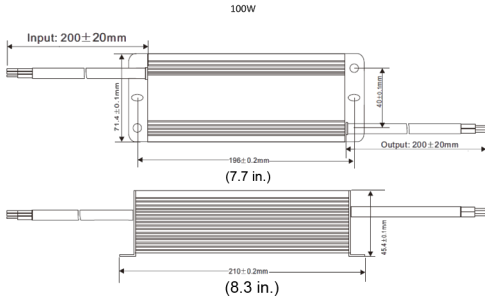

Her birimde 200 mm (8 inç) giriş ve çıkış serbest uçlarına sahip kablo bağlantıları bulunur. 35 W, 60 W veya 100 W modelleri bulunmaktadır.

Düzenleyici bilgiler

Standartlar	Tür
Emisyon	EN 55015 EN 61000-3-2 EN 61000-3-3
Bağışıklık	EN 61547 EN 55024 EN 61000-4-2,3,4,5,6,8,11 FCC Bölüm 15, Sınıf B
Diğer	UL 8750 EN 61347-1 EN 61347-2-13
İşaretler	CE, RoHS

Bölge	Yasal uyumluluk/kalite işaretleri	
	UL	ST-VS 2017-E-013
İngiltere	UKCA	BT-VS 2021-E-061

Kurulum/yapılandırma notları

PSU-IIR-35

PSU-IIR-60

PSU-IIR-100**Teknik özellikler****Elektriksel özellikler**

Giriş gerilimi (VAC)	100 VAC - 240 VAC 50/60 Hz
Çıkış gerilimi (VDC)	24 VDC
Bağlantı tipi	Kısa kablolar
Maksimum yük (A)	35 W: 1,46 A 60 W: 2,5 A 100 W: 4,17 A

Çevresel Özellikler

Çalışma sıcaklığı (°C)	-25 °C - 50 °C
Çalışma sıcaklığı (°F)	-13 °F - 122 °F
Çalışma bağıl nemi, yoğuşmasız (%)	10% - 90%
IP değeri	IP67

Gövde Yapısı

Boyutlar (G x Y x D) (mm)	35 W: 37 mm x 212 mm x 27 mm 60 W: 72 mm x 178 mm x 45 mm 100 W: 72 mm x 210 mm x 45 mm
Boyutlar (Y x G x D) (inç)	35 W: 1,5 inç x 8,4 inç x 1 inç 60 W: 2,8 inç x 7 inç x 1,8 inç 100 W: 2,8 inç x 8,3 inç x 1,8 inç
Ağırlık (kg)	35 W: 0,55 kg 60 W: 1 kg 100 W: 1,15 kg
Ağırlık (lb)	35 W: 1,21 lb 60 W: 2,21 lb 100 W: 2,53 lb