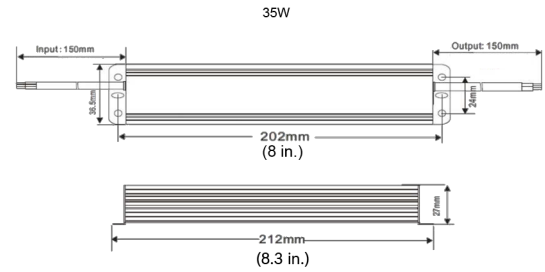

Her birimde 200 mm (8 inç) giriş ve çıkış serbest uçlarına sahip kablo bağlantıları bulunur. 35 W, 60 W veya 100 W modelleri bulunmaktadır.

Düzenleyici bilgiler

Standartlar	Tür
Emisyon	EN 55015 EN 61000-3-2 EN 61000-3-3
Bağışıklık	EN 61547 EN 55024 EN 61000-4-2,3,4,5,6,8,11 FCC Bölüm 15, Sınıf B
Diğer	UL 8750 EN 61347-1 EN 61347-2-13
İşaretler	CE, RoHS

Bölge	Yasal uyumluluk/kalite işaretleri	
	UL	ST-VS 2017-E-013
İngiltere	UKCA	BT-VS 2021-E-061

Kurulum/yapılandırma notları

PSU-IIR-35

PSU-IIR-60

PSU-IIR-100**Teknik özellikler****Elektriksel özellikler**

Giriş gerilimi (VAC)	100 VAC - 240 VAC 50/60 Hz
Çıkış gerilimi (VDC)	24 VDC
Bağlantı tipi	Kısa kablolar
Maksimum yük (A)	35 W: 1,46 A 60 W: 2,5 A 100 W: 4,17 A

Çevresel Özellikler

Çalışma sıcaklığı (°C)	-25 °C - 50 °C
Çalışma sıcaklığı (°F)	-13 °F - 122 °F
Çalışma bağıl nemi, yoğuşmasız (%)	10% - 90%
IP değeri	IP67

Gövde Yapısı

Boyutlar (G x Y x D) (mm)	35 W: 37 mm x 212 mm x 27 mm 60 W: 72 mm x 178 mm x 45 mm 100 W: 72 mm x 210 mm x 45 mm
Boyutlar (Y x G x D) (inç)	35 W: 1,5 inç x 8,4 inç x 1 inç 60 W: 2,8 inç x 7 inç x 1,8 inç 100 W: 2,8 inç x 8,3 inç x 1,8 inç
Ağırlık (kg)	35 W: 0,55 kg 60 W: 1 kg 100 W: 1,15 kg
Ağırlık (lb)	35 W: 1,21 lb 60 W: 2,21 lb 100 W: 2,53 lb