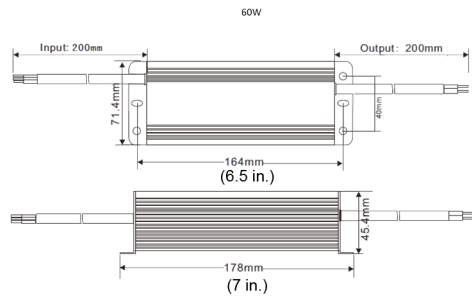

Her birimde 200 mm (8 inç) giriş ve çıkış serbest uçlarına sahip kablo bağlantıları bulunur. 35 W, 60 W veya 100 W modelleri bulunmaktadır.

Düzenleyici bilgiler

Standartlar	Tür
Emisyon	EN 55015 EN 61000-3-2 EN 61000-3-3
Bağışıklık	EN 61547 EN 55024 EN 61000-4-2,3,4,5,6,8,11 FCC Bölüm 15, Sınıf B
Diğer	UL 8750 EN 61347-1 EN 61347-2-13
İşaretler	CE, RoHS

Bölge	Yasal uyumluluk/kalite işaretleri	
	UL	ST-VS 2017-E-013
İngiltere	UKCA	BT-VS 2021-E-061

Kurulum/yapılandırma notları

PSU-IIR-35

PSU-IIR-60

PSU-IIR-100**Teknik özellikler****Elektriksel özellikler**

Giriş gerilimi (VAC)	100 VAC - 240 VAC 50/60 Hz
Çıkış gerilimi (VDC)	24 VDC
Bağlantı tipi	Kısa kablolar
Maksimum yük (A)	35 W: 1,46 A 60 W: 2,5 A 100 W: 4,17 A

Çevresel Özellikler

Çalışma sıcaklığı (°C)	-25 °C - 50 °C
Çalışma sıcaklığı (°F)	-13 °F - 122 °F
Çalışma bağıl nemi, yoğuşmasız (%)	10% - 90%
IP değeri	IP67

Gövde Yapısı

Boyutlar (G x Y x D) (mm)	35 W: 37 mm x 212 mm x 27 mm 60 W: 72 mm x 178 mm x 45 mm 100 W: 72 mm x 210 mm x 45 mm
Boyutlar (Y x G x D) (inç)	35 W: 1,5 inç x 8,4 inç x 1 inç 60 W: 2,8 inç x 7 inç x 1,8 inç 100 W: 2,8 inç x 8,3 inç x 1,8 inç
Ağırlık (kg)	35 W: 0,55 kg 60 W: 1 kg 100 W: 1,15 kg
Ağırlık (lb)	35 W: 1,21 lb 60 W: 2,21 lb 100 W: 2,53 lb