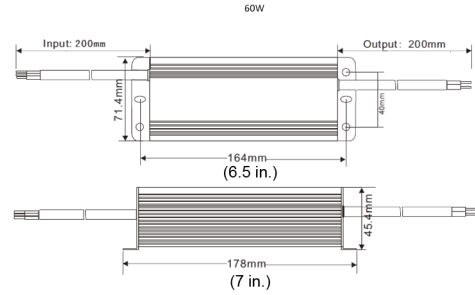

Kurulum/yapılandırma notları

PSU-IIR-60

Birlikte verilen parçalar

Miktar	Bileşen
1	Ünite

Teknik özellikler

Elektriksel özellikler

Giriş gerilimi (VAC)	100 VAC – 240 VAC 50/60 Hz
Çıkış gerilimi (VDC)	24 VDC
Bağlantı tipi	Kısa kablolar
Maksimum yük (A)	2.5 A