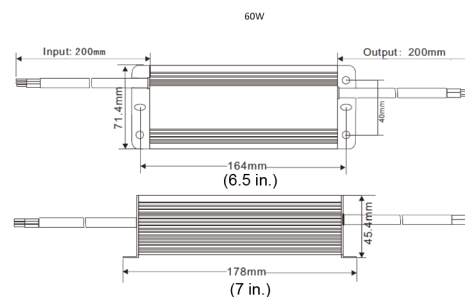

Замечания по установке и настройке

PSU-IIR-60

Комплектация

Количество	Компонент
1	Ед.