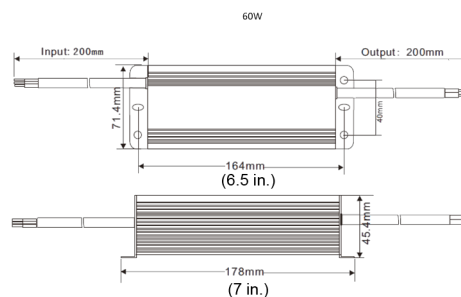

Opmerkingen over installatie/configuratie

PSU-IIR-60

Meegeleverde onderdelen

Aantal	Component
1	Eenheid

Technische specificaties

Elektrisch

Ingangsspanning (VAC)	100 VAC – 240 VAC 50/60 Hz
Uitgangsspanning (VDC)	24 VDC