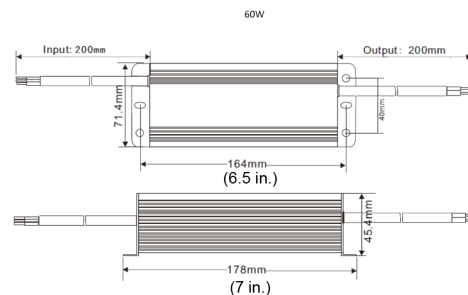

Planungshinweise

PSU-IIR-60

Im Lieferumfang enthaltene Teile

Anzahl	Komponente
1	Einheit

Technische Daten

Elektrische Daten

Eingangsspannung (VAC)	100 VAC – 240 VAC 50/60 Hz
Ausgangsspannung (VDC)	24 VDC
Verbindungsart	Freie Kabelenden
Maximallast (A)	2,5 A