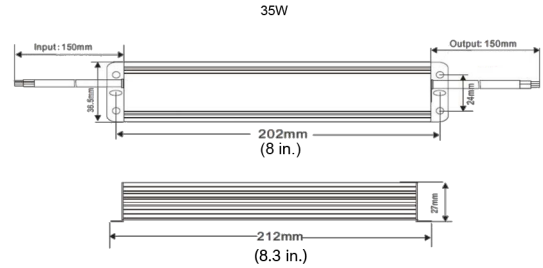

Kurulum/yapılandırma notları

PSU-IIR-35

Birlikte verilen parçalar

Miktar	Bileşen
1	Ünite

Teknik özellikler

Elektriksel özellikler

Giriş gerilimi (VAC)	100 VAC – 240 VAC 50/60 Hz
Çıkış gerilimi (VDC)	24 VDC
Bağlantı tipi	Kısa kablolar
Maksimum yük (A)	1.46 A