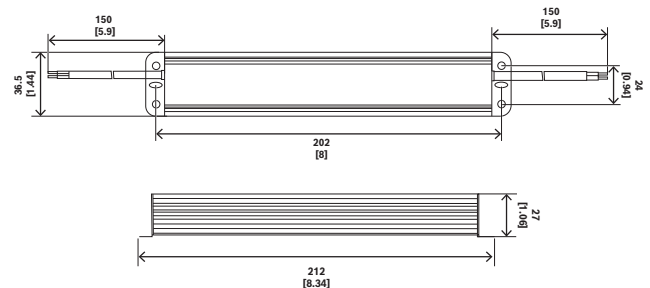

Jede Einheit umfasst Kabelanschlüsse mit 200 mm langen freien Eingangs-/Ausgangskabelenden.

#### PSU-IIR-35

Abmessungen in mm (Zoll)

### Konstruktion

Abmessungen (H x B x T) (mm)	36.5 mm x 212 mm x 27 mm
Abmessungen (H x B x T) (in)	1.44 in x 8.34 in x 1.06 in
Gewicht (kg)	0.55 kg
Gewicht (lb)	1.21 lb
Material	Aluminium
Farbe	Schwarz