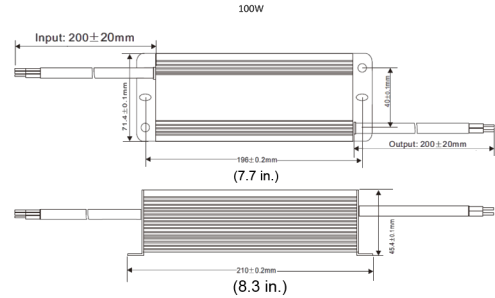

PSU-IIR-100

Birlikte verilen parçalar

Miktar	Bileşen
1	Ünite

Teknik özellikler

Elektriksel özellikler

Giriş gerilimi (VAC)	100 VAC – 240 VAC 50/60 Hz
Çıkış gerilimi (VDC)	24 VDC
Bağlantı tipi	Kısa kablolar
Maksimum yük (A)	4.17 A

Çevresel Özellikler

Çalışma sıcaklığı (°C)	-25 °C – 50 °C
Çalışma sıcaklığı (°F)	-13 °F – 122 °F
Çalışma bağıl nemi, yoğuşmasız (%)	10% – 90%
IP sınıfı	IP67

Gövde Yapısı

Boyutlar (Y x G x D) (mm)	72 mm x 210 mm x 45 mm
Boyutlar (Y x G x D) (inç)	2.8 in x 8.3 in x 1.8 in
Ağırlık (kg)	1.15 kg
Ağırlık (lb)	2.53 lb
Malzeme	Alüminyum
Renkli	Siyah