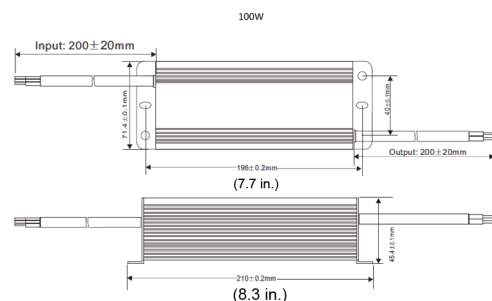

Jede Einheit umfasst Kabelanschlüsse mit 200 mm langen freien Eingangs-/Ausgangskabelenden.

Regulatorische Informationen

Standards	Typ
Emissionen	EN 55015 EN 61000-3-2 EN 61000-3-3
Störfestigkeit	EN 61547 EN 55024 EN 61000-4-2,3,4,5,6,8,11 FCC Teil 15, Klasse B
Sonstiges	UL 8750 EN 61347-1 EN 61347-2-13
Kennzeichnungen	CE, RoHS

Region	Zertifizierungen/Gütezeichen	
Großbritannien	UKCA	BT-VS 2021-E-061

Planungshinweise

PSU-IIR-100

Im Lieferumfang enthaltene Teile

Anzahl	Komponente
1	Einheit

Technische Daten

Elektrische Daten

Eingangsspannung (VAC)	100 VAC – 240 VAC 50/60 Hz
Ausgangsspannung (VDC)	24 VDC
Verbindungsart	Freie Kabelenden
Maximallast (A)	4,17 A

Umgebungsbedingungen

Betriebstemperatur (°C)	-25 °C – 50 °C
Betriebstemperatur (°F)	-13 °F – 122 °F
Relative Feuchtigkeit bei Betrieb, nicht kondensierend (%)	10% – 90%
Schutzart	IP67

Konstruktion

Abmessungen (H x B x T) (mm)	72 mm x 210 mm x 45 mm
Abmessungen (H x B x T) (in)	2.8 in x 8.3 in x 1.8 in
Gewicht (kg)	1.15 kg
Gewicht (lb)	2.53 lb
Material	Aluminium
Farbe	Schwarz