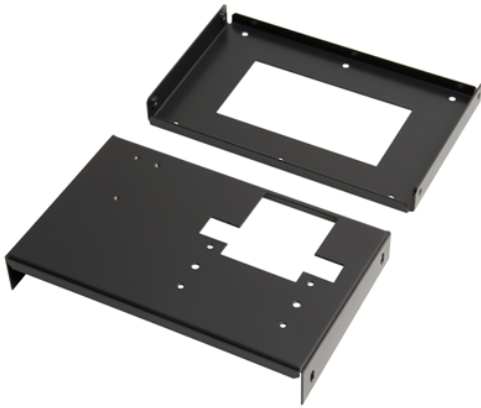

PSP-D00097 벽면 장착 어댑터 PRA-CSLW

PRAESENSA

PSP-D00097 벽면 장착 어댑터 PRA-CSLW는 콜 스테이션을 벽에 간편하게 설치할 수 있는 최고의 옵션입니다.

포함된 부품

수량	구성품
1	벽면 장착 어댑터 플레이트
1	콜 스테이션 어댑터

기술 사양

치수 (높이 x 너비 x 깊이) (밀리미터)	125.1 mm x 200 mm x 31.60 mm
치수 (높이 x 너비 x 깊이)(인치)	4.93 in x 7.87 in x 1.24 in
무게 (kg)	0.53 kg
무게 (lb)	1.17 lb
소재	금속 시트, 1.25mm
마운팅 방식	금속 분말 코팅
색상 코드	RAL 9017 트래픽 블랙

- ▶ 벽에 PRA-CSLW를 간편하게 설치
- ▶ PRA-CSLW 및 마이크 클립에 적합한 브래킷
- ▶ 후면, 상단 또는 하단에서 케이블 삽입 용이
- ▶ 벽 밀착형

주문 정보

PSP-D00097 벽면 장착 어댑터 PRA-CSLW

PRAESENSA 벽면 장착 LCD 콜 스테이션을 간편하게 설치하기 위한 벽면 장착 어댑터.

주문 번호 **PSP-D00097** | F.01U.399.576