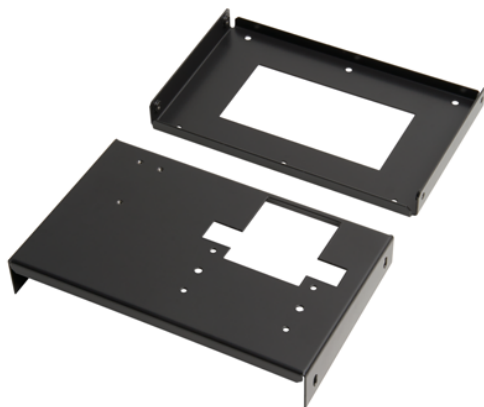

PSP-D00097 Nást. mont. adaptér pro stan. PRA-CSLW PRAESENSA

Nástěnný montážní adaptér PSP-D00097 je elegantní a diskrétní řešení umožňující snadnou instalaci stanice hlasatele PRA-CSLW na stěnu.

Dodané součásti

Množství	Součást
1	Deska nástěnného montážního adaptéru
1	Adaptér pro stanici hlasatele

Technické specifikace

Rozměry (V x Š x H) (mm)	125.1 mm x 200 mm x 31.60 mm
Rozměry (V x Š x H) (in)	4.93 in x 7.87 in x 1.24 in
Hmotnost (kg)	0.53 kg
Hmotnost (lb)	1.17 lb
Materiál	Kov plech, 1,25 mm
Typ montáže	Metalická prášková barva
Barevný kód	Dopravní černá RAL 9017