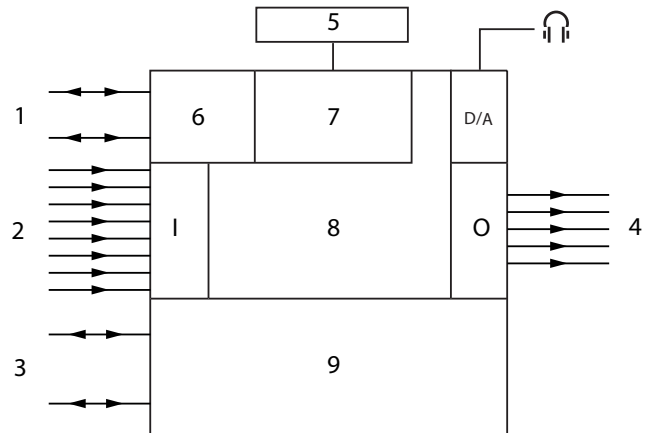

Σημειώσεις για την εγκατάσταση/διαμόρφωση

1. 1 Δίκτυο Ethernet
2. 2 Είσοδοι ελέγχου
3. 3 Δίκτυο πλαστικών οπτικών ινών
4. 4 Έξοδοι ελέγχου
5. 5 Οθόνη και στοιχείο ελέγχου
6. 6 Διεπαφή OMNEO
7. 7 Μετατροπή ρυθμού δειγματοληψίας
8. 8 Επεξεργαστής δικτύου και DSP
9. 9 Μεταγωγή πλεονασμού δικτύου

Εξαρτήματα

Ποσότητα	Εξάρτημα
1	Διεπαφή OMNEO PRS-4OMI4
1	Σετ βραχιόνων τοποθέτησης για βάση 19"
1	Σετ ποδιών
1	Σετ συνδέσμων

Τεχνικές προδιαγραφές

Ηλεκτρικά χαρακτηριστικά

Τάση τροφοδοσίας	24 έως 48 VDC
Κατανάλωση ισχύος	10 W (DC)