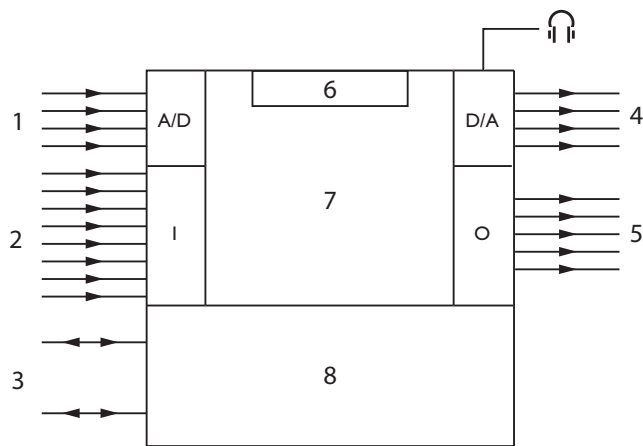

Sertifikasi dan Persetujuan

Keselamatan	berdasarkan IEC 60065 / EN 60065	
Imunitas	berdasarkan EN 55103-2	
Emisi	berdasarkan EN 55103-1 / FCC-47 bagian 15B	
Darurat	berdasarkan EN 54-16 / ISO 7240-16	
Wilayah	Sertifikasi	
Eropa	CPR	EU CPR Telefication
	CE	

Catatan Pemasangan/Konfigurasi

1. 1 Input audio
2. 2 Input kontrol
3. 3 Jaringan serat optik plastik
4. 4 Output audio
5. 5 Output kontrol
6. 6 Layar dan kontrol
7. 7 Prosesor jaringan dan DSP
8. 8 Pengalihan redundansi jaringan

Suku Cadang yang Disertakan

Kuantitas	Komponen
1	Audio Expander PRS-4AEX4
1	Set braket pemasangan untuk rak 19"
1	Set kaki
1	Set konektor

Spesifikasi Teknis

Kelistrikan

Konsumsi daya	9 W (DC)
Kinerja	
Respons frekuensi	20 Hz hingga 20 kHz (-3 dB)
Input saluran	2 x
Konektor	3-pin XLR dan 2 cinch (untuk setiap saluran)
SNR	>87 dBA pada level maksimal
CMRR	>40 dB
Rentang input	+6 dBV hingga +18 dBV (XLR) -6 dBV hingga +6 dBV (cinch)
Input mikrofon/saluran	2 x
Konektor	3-pin XLR dan 2 cinch (untuk setiap saluran)
Level input nominal	-57 dBV
SNR	>62 dBA dengan headroom 25 dB
CMRR	>55 dB pada 100 Hz
Impedansi Input	1360 ohm
Suplai daya phantom	12 V ± 1 V pada 15 mA
Rentang input	-7 dB hingga 8 dB level input nominal acuan
Output saluran	4 x
Konektor	XLR dan 2 cinch (untuk setiap saluran)
Impedansi Output	<100 ohm
SNR	>89 dBA pada level maksimal
Crosstalk	<-85 dB
Rentang sinyal	-12 dBV hingga +18 dBV (XLR) -24 dBV hingga +6 dBV (cinch)
Distorsi pada 1 kHz	<0.05%
Input kontrol	8 x
Konektor	Terminal sekrup yang dapat dilepas
Operasi	Kontak tertutup (dalam pengawasan)
Output kontrol	5 x
Konektor	Terminal sekrup yang dapat dilepas

Mekanis

Dimensi (P x L x T)	
untuk digunakan di permukaan meja, dengan kaki	92 x 440 x 400 mm (3,6 x 17,3 x 15,7 in)