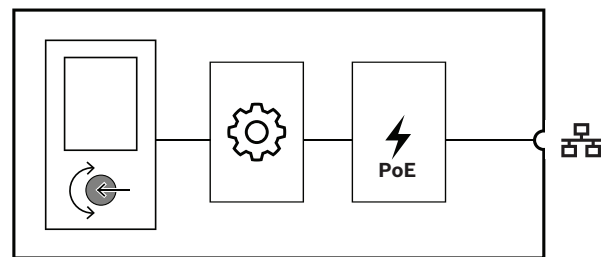

PRA-WCP-US 有隨附白色前面板和旋鈕。隨附黑色前面板和旋鈕，方便現場更換。它適合安裝在標準矩形美國單聯壁掛盒中，用於嵌入式安裝。此面板必須覆蓋標準 Decora 壁板。

功能

IP - 網路連線

- 直接連接到 IP 網路。一條有遮蔽的乙太網路電纜就足以實現乙太網路供電和資料交換。
- 壁掛控制面板將背景音樂設定直接傳送至系統控制器。系統控制器會對硬調整相關放大器頻道的來源和等級。
- 由於只交換控制訊息，不交換音訊資料，因此該功能佔用的網路頻寬被極小化。

作業

- BGM 的音量設定具有可設定的下限和上限等級。
- 從分配給受控區域的背景音樂頻道清單中選擇背景音樂來源。
- 透過單個旋轉旋鈕按動進行選擇。
- 背光彩色液晶顯示幕可提供清晰的使用者回饋。
- 透過 PIN 輸入進行可選的存取控制，以限制授權人員的操作。

安裝

- 壁掛控制面板適用於深度為 50 公釐或 2 吋的標準矩形美國單聯壁掛式盒子。

- ▶ 易於讀取的彩色 TFT 顯示器
- ▶ 本地控制不同區域的音樂來源和音量
- ▶ PoE 供電裝置
- ▶ 適合安裝在符合 NEMA 標準的美國單聯壁掛盒中
- ▶ 可替換的黑色和白色前蓋

- 為了配合已安裝的開關和插座，壁掛控制前面板可以覆蓋標準的 Decora 壁板，其開孔為 1.375 吋 x 2.75 吋 (不包含在供貨範圍內)。
- IP 網路連線透過具有 RJ45 連接器的單一電纜進行。
- 該裝置有隨附白色和黑色外觀的配件，可更換以適應環境。

連接和功能圖

控制器

乙太網路供電

正面指示燈

狀態螢幕

LCD

前端控制

功能選擇與控制

旋轉/推動編碼器

裝置重設為原廠預設值

按鈕 (蓋子後面)

背面指示燈

100 Mbps 網路 1-2
1 Gbps 網路 1-2

黃燈
綠色

背面互連