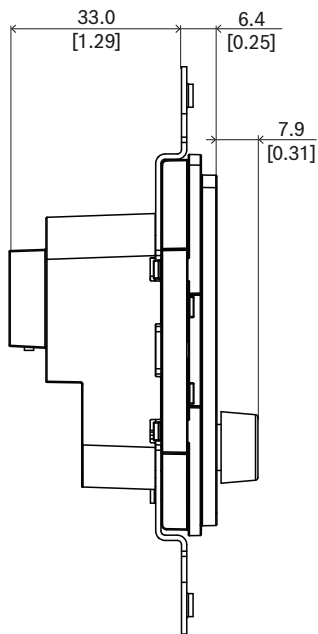

- 為了配合已安裝的開關和插座，壁掛控制前面板可以覆蓋標準的 Decora 壁板，其開孔為 1.375 吋 x 2.75 吋 (不包含在供貨範圍內)。
- IP 網路連線透過具有 RJ45 連接器的單一電纜進行。
- 該裝置有隨附白色和黑色外觀的配件，可更換以適應環境。

連接和功能圖

控制器

乙太網路供電

正面指示燈

狀態螢幕

LCD

前端控制

功能選擇與控制

旋轉/推動編碼器

裝置重設為原廠預設值

按鈕 (蓋子後面)

背面指示燈

100 Mbps 網路 1-2
1 Gbps 網路 1-2

黃燈
綠色

背面互連

網路連接埠 (PoE PD)

尺寸

mm [in]

建築師與工程師規格要求

IP 聯網的壁掛控制面板應專業設計來搭配 Bosch PRAESENSA 系統使用。它應為使用乙太網路的 OMNEO 控制資料提供一個介面。它會透過其網路連線接收乙太網路供電 (PoE)。它應安裝在用於嵌入式安裝的標準電氣底盒中。壁掛控制面板應是音訊系統的介面, 用於選擇區域中的背景音樂頻道並更改其音量等級。它應具有單一推動/旋轉旋鈕和含背光的彩色液晶顯示器, 以便於導航並清晰指示操作區域、所選頻道和實際音量等級。它應適合未經培訓的人員操作, 但也應具有可設置的 PIN 碼存取權限, 以限制授權人員的存取。本壁掛控制面板須通過 CE 標誌認證, 並符合有害物質限制法規 RoHS。保固期應該至少三年。壁掛控制面板應為 Bosch PRA-WCP-EU 或 PRA-WCP-US。

監管信息

法規區域	
電磁耐受性	EN 55035
輻射	EN 55032 EN 61000-6-3 ICES-003 ANSI C63.4 FCC-47 part 15B class A
環境	EN/IEC 63000

內附零件

數量	部件
1	PRA-WCP-US 壁掛控制面板, 美規, 白色版本
1	黑色前面板和旋鈕
1	快速安裝指南
1	安全和安防資訊

技術規格

電氣	
顯示器	
顯示尺寸 (in)	1.77 in
顯示色彩	顏色
顯示類型	TFT
顯示解析度 (像素) (寬 x 高)	128 x 160 px
亮度	480 cd/m2
電源傳輸	
乙太網路供電 (PD)	PoE IEEE 802.3af Class 1
額定電壓 (VDC)	48 VDC