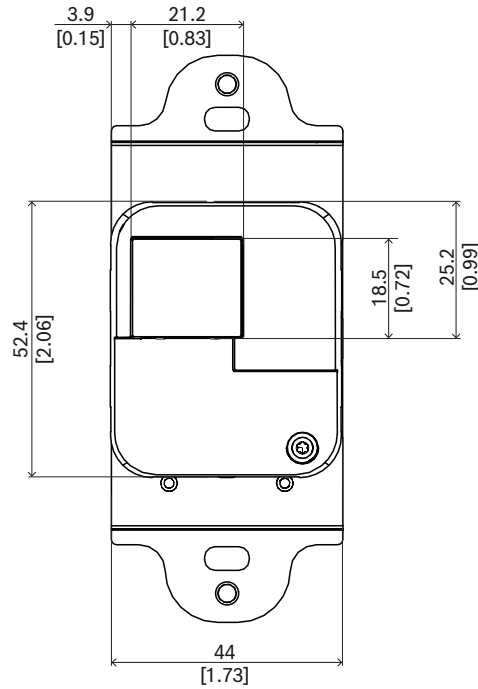

- 為了配合已安裝的開關和插座，壁掛控制前面板可以覆蓋標準的 Decora 壁板，其開孔為 1.375 吋 x 2.75 吋 (不包含在供貨範圍內)。
- IP 網路連線透過具有 RJ45 連接器的單一電纜進行。
- 該裝置有隨附白色和黑色外觀的配件，可更換以適應環境。

連接和功能圖

控制器

乙太網路供電

正面指示燈

狀態螢幕

LCD

前端控制

網路連接埠 (PoE PD)

尺寸

mm [in]

建築師與工程師規格要求

IP 聯網的壁掛控制面板應專業設計來搭配 Bosch PRAESENSA 系統使用。它應為使用乙太網路的 OMNEO 控制資料提供一個介面。它會透過其網路連線接收乙太網路供電 (PoE)。它應安裝在用於嵌入式安裝的標準電氣底盒中。壁掛控制面板應是音訊系統的介面, 用於選擇區域中的背景音樂頻道並更改其音量等級。它應具有單一推動/旋轉旋鈕和含背光的彩色液晶顯示器, 以便於導航並清晰指示操作區域、所選頻道和實際音量等級。它應適合未經培訓的人員操作, 但也應具有可設置的 PIN 碼存取權限, 以限制授權人員的存取。本壁掛控制面板須通過 CE 標誌認證, 並符合有害物質限制法規 RoHS。保固期應該至少三年。壁掛控制面板應為 Bosch PRA-WCP-EU 或 PRA-WCP-US。

監管信息

法規區域	
電磁耐受性	EN 55035
輻射	EN 55032 EN 61000-6-3 ICES-003 ANSI C63.4 FCC-47 part 15B class A
環境	EN/IEC 63000

內附零件

數量	部件
1	PRA-WCP-US 壁掛控制面板, 美規, 白色版本
1	黑色前面板和旋鈕
1	快速安裝指南
1	安全和安防資訊

技術規格

電氣	
顯示器	
顯示尺寸 (in)	1.77 in
顯示色彩	顏色
顯示類型	TFT
顯示解析度 (像素) (寬 x 高)	128 x 160 px
亮度	480 cd/m2
電源傳輸	
乙太網路供電 (PD)	PoE IEEE 802.3af Class 1
額定電壓 (VDC)	48 VDC

作業震動

振幅 (公釐)	< 0.7 mm
加速度 (G)	< 2 G
顛簸 (運輸) (G)	< 10 G (IEC 60068-2-27)

機械

尺寸 (高 x 寬 x 深) (公釐)	107.8 mm x 44 mm x 47.3 mm
尺寸 (高 x 寬 x 深) (吋)	4.24 in x 1.73 in x 1.86 in
壁箱尺寸	美國單聯, 深度為 50 公釐/2 吋
IP 等級	IP20
材質	塑膠 (PC/ABS – UL94-5VA)
顏色 (RAL) (前蓋含旋鈕)	RAL 9017 交通黑; RAL 9003 訊號白色
重量 (kg)	0.10 kg
重量 (lb)	0.22 lb