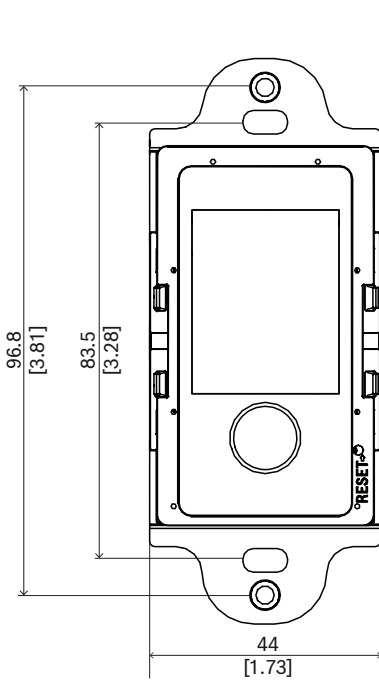

- 為了配合已安裝的開關和插座，壁掛控制前面板可以覆蓋標準的 Decora 壁板，其開孔為 1.375 吋 x 2.75 吋 (不包含在供貨範圍內)。
- IP 網路連線透過具有 RJ45 連接器的單一電纜進行。
- 該裝置有隨附白色和黑色外觀的配件，可更換以適應環境。

連接和功能圖

控制器

乙太網路供電

正面指示燈

狀態螢幕

LCD

前端控制

網路連接埠 (PoE PD)

尺寸

mm [in]

建築師與工程師規格要求

IP 聯網的壁掛控制面板應專業設計來搭配 Bosch PRAESENSA 系統使用。它應為使用乙太網路的 OMNEO 控制資料提供一個介面。它會透過其網路連線接收乙太網路供電 (PoE)。它應安裝在用於嵌入式安裝的標準電氣底盒中。壁掛控制面板應是音訊系統的介面, 用於選擇區域中的背景音樂頻道並更改其音量等級。它應具有單一推動/旋轉旋鈕和含背光的彩色液晶顯示器, 以便於導航並清晰指示操作區域、所選頻道和實際音量等級。它應適合未經培訓的人員操作, 但也應具有可設置的 PIN 碼存取權限, 以限制授權人員的存取。本壁掛控制面板須通過 CE 標誌認證, 並符合有害物質限制法規 RoHS。保固期應該至少三年。壁掛控制面板應為 Bosch PRA-WCP-EU 或 PRA-WCP-US。

監管信息

法規區域	
電磁耐受性	EN 55035
輻射	EN 55032 EN 61000-6-3 ICES-003 ANSI C63.4 FCC-47 part 15B class A
環境	EN/IEC 63000

內附零件

數量	部件
1	PRA-WCP-US 壁掛控制面板, 美規, 白色版本
1	黑色前面板和旋鈕
1	快速安裝指南
1	安全和安防資訊

技術規格

電氣	
顯示器	
顯示尺寸 (in)	1.77 in
顯示色彩	顏色
顯示類型	TFT
顯示解析度 (像素) (寬 x 高)	128 x 160 px
亮度	480 cd/m2
電源傳輸	
乙太網路供電 (PD)	PoE IEEE 802.3af Class 1
額定電壓 (VDC)	48 VDC

作業震動

振幅 (公釐)	< 0.7 mm
加速度 (G)	< 2 G
顛簸 (運輸) (G)	< 10 G (IEC 60068-2-27)

機械

尺寸 (高 x 寬 x 深) (公釐)	107.8 mm x 44 mm x 47.3 mm
尺寸 (高 x 寬 x 深) (吋)	4.24 in x 1.73 in x 1.86 in
壁箱尺寸	美國單聯, 深度為 50 公釐/2 吋
IP 等級	IP20
材質	塑膠 (PC/ABS – UL94-5VA)
顏色 (RAL) (前蓋含旋鈕)	RAL 9017 交通黑; RAL 9003 訊號白色
重量 (kg)	0.10 kg
重量 (lb)	0.22 lb