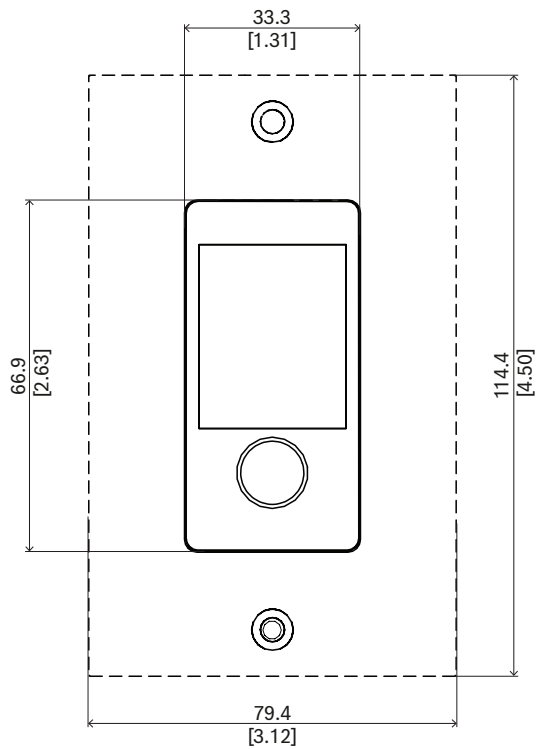

- 為了配合已安裝的開關和插座，壁掛控制前面板可以覆蓋標準的 Decora 壁板，其開孔為 1.375 吋 x 2.75 吋 (不包含在供貨範圍內)。
- IP 網路連線透過具有 RJ45 連接器的單一電纜進行。
- 該裝置有隨附白色和黑色外觀的配件，可更換以適應環境。

連接和功能圖

控制器

乙太網路供電

正面指示燈

狀態螢幕

LCD

前端控制

網路連接埠 (PoE PD)

尺寸

mm [in]

建築師與工程師規格要求

IP 聯網的壁掛控制面板應專業設計來搭配 Bosch PRAESENSA 系統使用。它應為使用乙太網路的 OMNEO 控制資料提供一個介面。它會透過其網路連線接收乙太網路供電 (PoE)。它應安裝在用於嵌入式安裝的標準電氣底盒中。壁掛控制面板應是音訊系統的介面, 用於選擇區域中的背景音樂頻道並更改其音量等級。它應具有單一推動/旋轉旋鈕和含背光的彩色液晶顯示器, 以便於導航並清晰指示操作區域、所選頻道和實際音量等級。它應適合未經培訓的人員操作, 但也應具有可設置的 PIN 碼存取權限, 以限制授權人員的存取。本壁掛控制面板須通過 CE 標誌認證, 並符合有害物質限制法規 RoHS。保固期應該至少三年。壁掛控制面板應為 Bosch PRA-WCP-EU 或 PRA-WCP-US。

監管信息

法規區域	
電磁耐受性	EN 55035
輻射	EN 55032 EN 61000-6-3 ICES-003 ANSI C63.4 FCC-47 part 15B class A
環境	EN/IEC 63000

內附零件

數量	部件
1	PRA-WCP-US 壁掛控制面板, 美規, 白色版本
1	黑色前面板和旋鈕
1	快速安裝指南
1	安全和安防資訊

技術規格

電氣	
顯示器	
顯示尺寸 (in)	1.77 in
顯示色彩	顏色
顯示類型	TFT
顯示解析度 (像素) (寬 x 高)	128 x 160 px
亮度	480 cd/m2
電源傳輸	
乙太網路供電 (PD)	PoE IEEE 802.3af Class 1
額定電壓 (VDC)	48 VDC

作業震動

振幅 (公釐)	< 0.7 mm
加速度 (G)	< 2 G
顛簸 (運輸) (G)	< 10 G (IEC 60068-2-27)

機械

尺寸 (高 x 寬 x 深) (公釐)	107.8 mm x 44 mm x 47.3 mm
尺寸 (高 x 寬 x 深) (吋)	4.24 in x 1.73 in x 1.86 in
壁箱尺寸	美國單聯, 深度為 50 公釐/2 吋
IP 等級	IP20
材質	塑膠 (PC/ABS – UL94-5VA)
顏色 (RAL) (前蓋含旋鈕)	RAL 9017 交通黑; RAL 9003 訊號白色
重量 (kg)	0.10 kg
重量 (lb)	0.22 lb