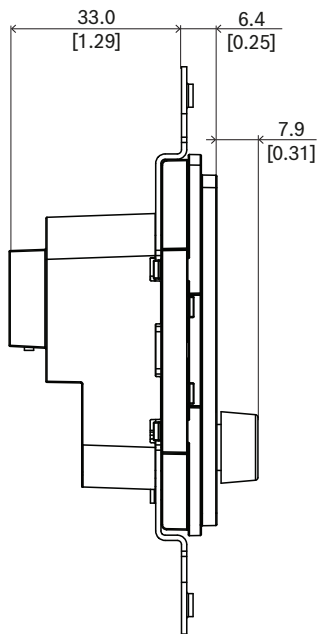

背面指示灯

100 Mbps网络1-2
1 Gbps网络1-2

黄色
绿色

背面连接口

网络端口(PoE PD)

尺寸

mm [in]

设计与工程技术规范

监管信息

监管标准	
抗扰度标准	EN 55035
发射标准	EN 55032 EN 61000-6-3 ICES-003 ANSI C63.4 FCC-47第15B部分A类
环境标准	EN/IEC 63000

随附部件

数量	组件
1	PRA-WCP-US 墙装控制面板, 美式, 白色版本
1	黑色前面板和按钮
1	快速安装指南
1	安全和保障信息

技术指标**电气规格**

显示屏	
显示大小 (in)	1.77 in
显示色彩	彩色
Display type	TFT
显示清晰度(像素) (宽 x 高)	128 x 160 px
亮度	480 cd/m ²
电能传送	
以太网供电(PD)	PoE IEEE 802.3af 1 类
额定电压(VDC)	48 VDC

机械规格

尺寸(高x宽x深)(毫米)	107.8 mm x 44 mm x 47.3 mm
尺寸(高x宽x深)(英寸)	4.24 in x 1.73 in x 1.86 in
壁盒尺寸	美国单联, 深度为50毫米/2英寸
IP等级	IP20
材料	塑料(PC/ABS – UL94-5VA)
Color (RAL) (前盖带按钮)	RAL 9017交通黑; RAL 9003信号白
重量(千克)	0.10 kg
重量(磅)	0.22 lb