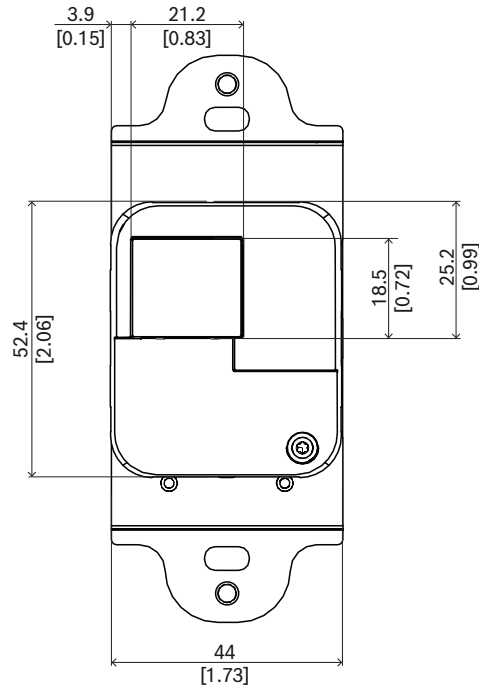

背面指示灯

100 Mbps网络1-2
1 Gbps网络1-2

黄色
绿色

背面连接口

网络端口(PoE PD)

尺寸

mm [in]

设计与工程技术规范

监管信息

监管标准	
抗扰度标准	EN 55035
发射标准	EN 55032 EN 61000-6-3 ICES-003 ANSI C63.4 FCC-47第15B部分A类
环境标准	EN/IEC 63000

随附部件

数量	组件
1	PRA-WCP-US 墙装控制面板, 美式, 白色版本
1	黑色前面板和按钮
1	快速安装指南
1	安全和保障信息

技术指标**电气规格**

显示屏	
显示大小 (in)	1.77 in
显示色彩	彩色
Display type	TFT
显示清晰度(像素) (宽 x 高)	128 x 160 px
亮度	480 cd/m ²
电能传送	
以太网供电(PD)	PoE IEEE 802.3af 1 类
额定电压(VDC)	48 VDC

机械规格

尺寸(高x宽x深)(毫米)	107.8 mm x 44 mm x 47.3 mm
尺寸(高x宽x深)(英寸)	4.24 in x 1.73 in x 1.86 in
壁盒尺寸	美国单联, 深度为50毫米/2英寸
IP等级	IP20
材料	塑料(PC/ABS – UL94-5VA)
Color (RAL) (前盖带按钮)	RAL 9017交通黑; RAL 9003信号白
重量(千克)	0.10 kg
重量(磅)	0.22 lb