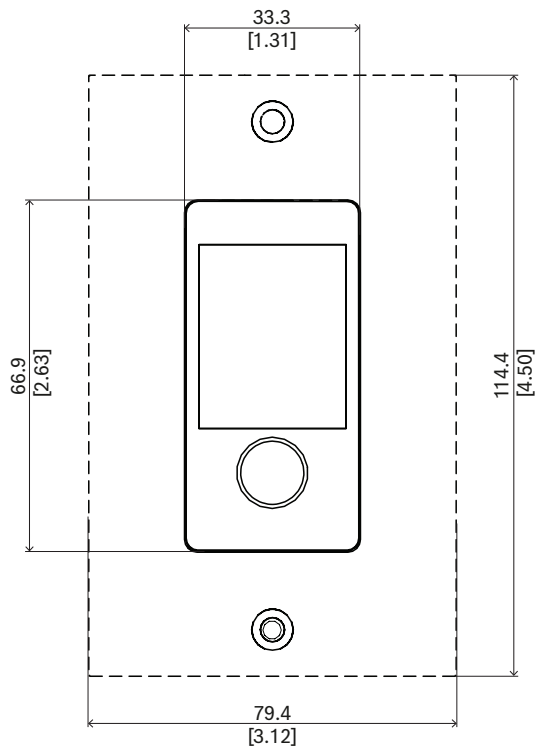

背面指示灯

100 Mbps网络1-2
1 Gbps网络1-2

黄色
绿色

背面连接口

网络端口(PoE PD)

尺寸

mm [in]

设计与工程技术规范

监管信息

监管标准	
抗扰度标准	EN 55035
发射标准	EN 55032 EN 61000-6-3 ICES-003 ANSI C63.4 FCC-47第15B部分A类
环境标准	EN/IEC 63000

随附部件

数量	组件
1	PRA-WCP-US 墙装控制面板, 美式, 白色版本
1	黑色前面板和按钮
1	快速安装指南
1	安全和保障信息

技术指标**电气规格**

显示屏	
显示大小 (in)	1.77 in
显示色彩	彩色
Display type	TFT
显示清晰度(像素) (宽 x 高)	128 x 160 px
亮度	480 cd/m ²
电能传送	
以太网供电(PD)	PoE IEEE 802.3af 1 类
额定电压(VDC)	48 VDC

机械规格

尺寸(高x宽x深)(毫米)	107.8 mm x 44 mm x 47.3 mm
尺寸(高x宽x深)(英寸)	4.24 in x 1.73 in x 1.86 in
壁盒尺寸	美国单联, 深度为50毫米/2英寸
IP等级	IP20
材料	塑料(PC/ABS – UL94-5VA)
Color (RAL) (前盖带按钮)	RAL 9017交通黑; RAL 9003信号白
重量(千克)	0.10 kg
重量(磅)	0.22 lb