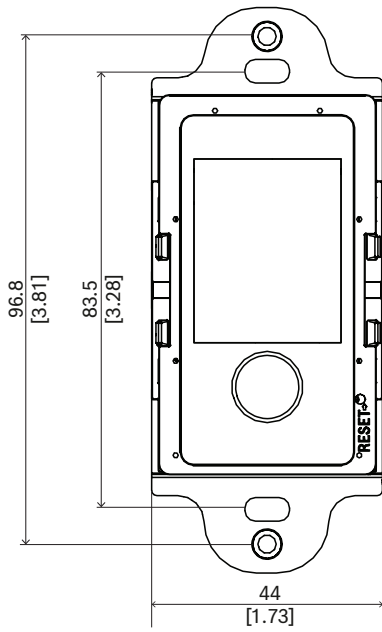

背面指示灯

100 Mbps网络1-2
1 Gbps网络1-2

黄色
绿色

背面连接口

网络端口(PoE PD)

尺寸

mm [in]

设计与工程技术规范

监管信息

监管标准	
抗扰度标准	EN 55035
发射标准	EN 55032 EN 61000-6-3 ICES-003 ANSI C63.4 FCC-47第15B部分A类
环境标准	EN/IEC 63000

随附部件

数量	组件
1	PRA-WCP-US 墙装控制面板, 美式, 白色版本
1	黑色前面板和按钮
1	快速安装指南
1	安全和保障信息

技术指标**电气规格**

显示屏	
显示大小 (in)	1.77 in
显示色彩	彩色
Display type	TFT
显示清晰度(像素) (宽 x 高)	128 x 160 px
亮度	480 cd/m ²
电能传送	
以太网供电(PD)	PoE IEEE 802.3af 1 类
额定电压(VDC)	48 VDC

机械规格

尺寸(高x宽x深)(毫米)	107.8 mm x 44 mm x 47.3 mm
尺寸(高x宽x深)(英寸)	4.24 in x 1.73 in x 1.86 in
壁盒尺寸	美国单联, 深度为50毫米/2英寸
IP等级	IP20
材料	塑料(PC/ABS – UL94-5VA)
Color (RAL) (前盖带按钮)	RAL 9017交通黑; RAL 9003信号白
重量(千克)	0.10 kg
重量(磅)	0.22 lb