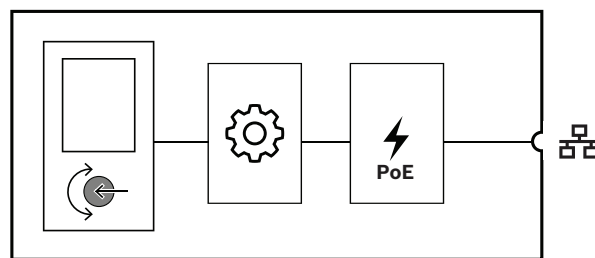

PRA-WCP-US配有白色前盖板和旋钮。随附黑色前面板和旋钮, 方便现场更换。适合嵌入式安装在标准矩形美国单联墙面安装盒中。该面板必须罩盖标准Decora墙面板。

功能

IP网络连接

- 直接接入IP网络。仅需一根屏蔽以太网电缆即可同时进行以太网供电和数据传输。
- 墙装控制面板将BGM设置直接传送至系统控制器。系统控制器调整音源和对应的放大器通道的电平。
- 由于只交换控制信息, 不交换音频数据, 因此该功能占用的网络带宽非常小。

操作

- BGM的音量设置可配置为最小和最大级别。
- 从分配给受控分区的BGM通道列表中选择BGM源。
- 通过按下动作操作的单个旋钮进行选择。
- 通过背光彩色LCD提供清晰的用户反馈。
- 通过PIN输入可选择进行访问控制, 以便限制授权人员才能操作。

安装

- 该墙装控制面板适合安装在深度为50毫米(2英寸)的标准矩形美国单联墙面安装盒中。
- 为了匹配已安装的开关和插座, 墙装控制前面板可罩盖标准Decora墙面板, 其开孔为1.375英寸 x 2.75英寸(不随附)。
- 通过配有RJ45连接器的单根电缆实现IP网络连接。

- ▶ 直观的彩色TFT显示屏
- ▶ 在不同分区进行音乐源和音量的本地控制
- ▶ PoE供电设备
- ▶ 适合安装在符合NEMA标准的美国单联墙面安装盒中
- ▶ 可互换的白色和黑色前面板

- 该设备配有白色和黑色外观的配件, 二者可更换以与环境匹配。

接口和功能图

	控制器		以太网供电
--	-----	--	-------

正面指示灯

	状态屏幕	LCD
--	------	-----

正面控制

	功能选择与控制	旋转/按下编码器
	设备重置为出厂默认设置	按钮(盖板后面)