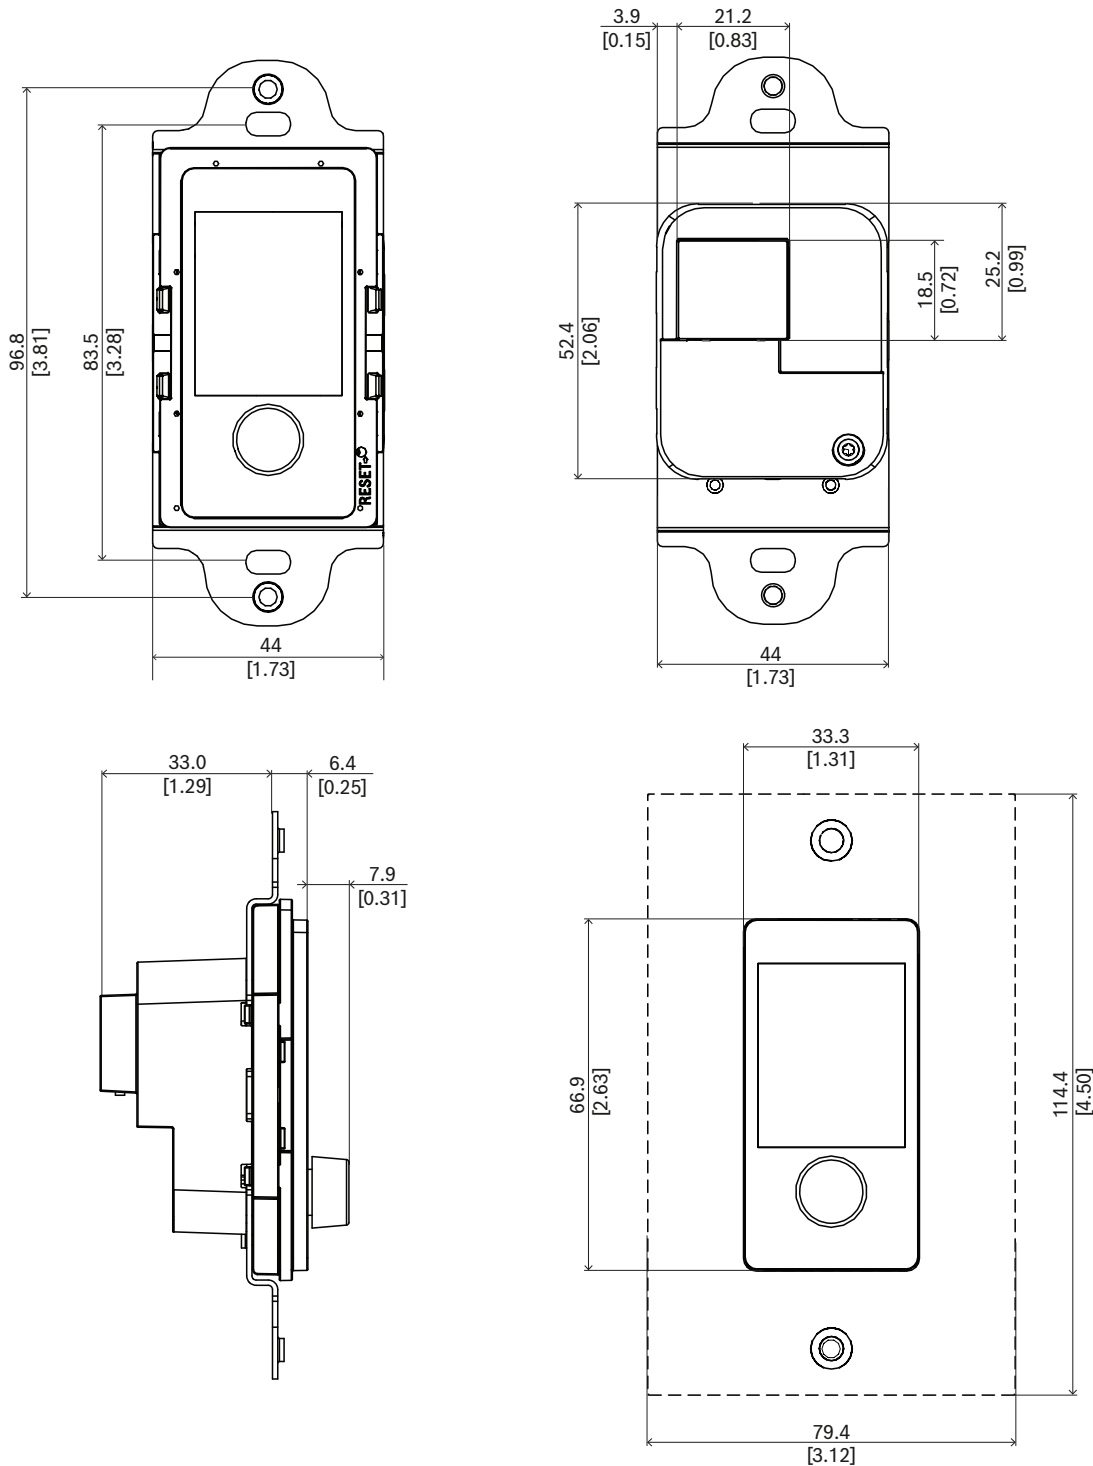

Lắp đặt

- Bảng điều khiển gắn tường vừa vặn trong hộp gắn tường đơn hình chữ nhật tiêu chuẩn của Hoa Kỳ có độ sâu 50 mm hoặc 2 inch.
- Để phù hợp với các công tắc và ổ cắm đã được lắp đặt sẵn, có thể che mặt trước của bảng điều khiển gắn tường bằng tấm ốp tường Decora tiêu chuẩn với kích thước 1,375 inch x 2,75 inch (không đi kèm).
- Kết nối mạng IP thông qua một cáp duy nhất có đầu nối RJ45.
- Thiết bị đi kèm các phụ kiện màu trắng và đen, có thể thay đổi cho phù hợp với môi trường.

Kết nối liên thông mặt sau

	Cổng mạng (PoE PD)	
--	--------------------	--

Kích Thước

mm [in]

Đặc điểm kỹ thuật và cấu trúc

Bộ điều khiển gắn tường kết nối mạng IP được thiết kế riêng để sử dụng với hệ thống PRAESENSA của Bosch. Thiết bị cung cấp giao diện để kiểm soát dữ liệu qua OMNEO sử dụng Ethernet. Thiết bị nhận nguồn qua Ethernet (PoE) bằng chính kết nối mạng của mình. Sản phẩm vừa với hộp điện tiêu chuẩn để lắp chìm. Bảng điều khiển gắn tường là giao diện kết nối với hệ thống âm thanh để chọn kênh nhạc nền trong một khu vực và thay đổi mức âm lượng. Sản phẩm có một nút xoay/ấn duy nhất và màn hình LCD

Thông số kỹ thuật

Điện

Hiển thị	
Kích thước màn hình (in)	1.77 in
Màu hiển thị	Màu
Kiểu hiển thị	TFT
Độ phân giải màn hình (pixel) (R x C)	128 x 160 px
Độ sáng	480 cd/m ²

Truyền điện

Cấp nguồn qua Ethernet (PD)	PoE IEEE 802.3af Lớp 1
Điện áp danh định (VDC)	48 VDC
Điện áp đầu vào (VDC) (dung sai)	37 VDC – 57 VDC
Công suất tiêu thụ (W) (tối đa)	1.30 W

Cơ

Kích thước (C x D x R) (mm)	107.8 mm x 44 mm x 47.3 mm
Kích thước (C x D x R) (in)	4.24 in x 1.73 in x 1.86 in
Kích thước hộp gắn tường	Một gang của Hoa Kỳ có độ sâu 50 mm / 2 inch
Xếp hạng IP	IP20
Chất liệu	Nhựa (PC/ABS – UL94-5VA)
Color (RAL) (nắp trước có nút)	RAL 9017 đen giao thông; RAL 9003 Trắng Signal white
Trọng lượng (kg)	0.10 kg
Trọng lượng (lb)	0.22 lb