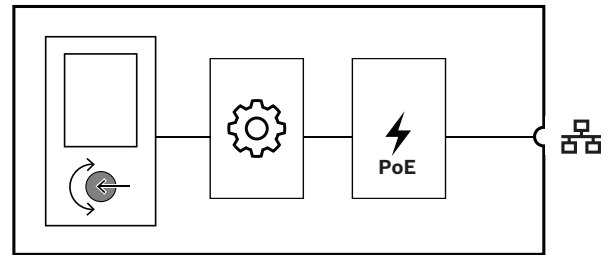

Bağlantı ve işlev şeması