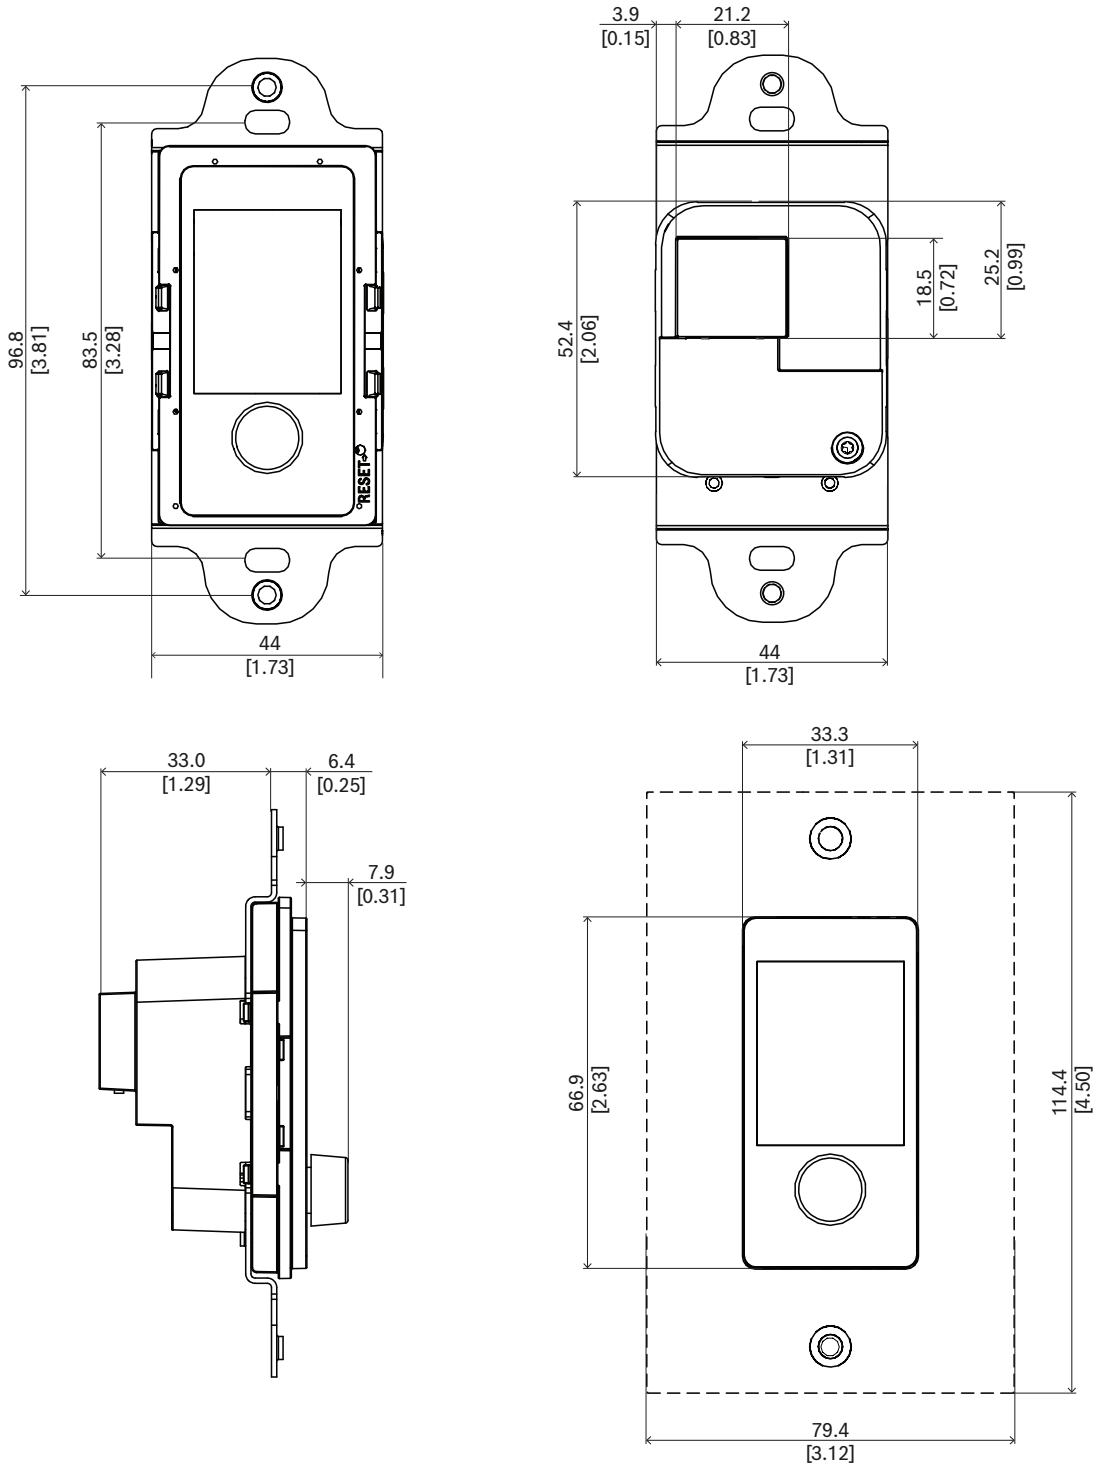

mm [in]

Mimarlar ve mühendisler için teknik özellikler

IP ağ bağlantılı duvar kontrol paneli, Bosch PRAESENSA sistemler ile kullanılmak üzere özel olarak tasarlanacaktır. Ethernet ile OMNEO üzerinden kontrol verileri için bir arayüz sağlayacaktır. Ağ bağlantısı aracılığıyla Ethernet Üzerinden Güç (PoE) alacaktır. Gömme montajlı kurulumlar için standart bir elektrik sırtlık kutusuna sığacaktır. Duvar kontrol paneli, bir bölgede fon müziği kanalını seçmek ve ses seviyesini değiştirmek için bir ses sistemi arayüzü olacaktır. Kolay gezinme ve çalışma bölgesinin,

seçilen kanalın ve gerçek ses seviyesinin net bir şekilde gösterilmesi için tek bir basma/döndürme düğmesine ve arkadan aydınlatmalı tam renkli bir LCD ekrana sahip olacaktır. Bu sistem, eğitimsiz kişiler tarafından kullanılabilir ancak yetkili personele erişimi sınırlamak için ayarlanabilir PIN kodu erişimine de sahip olacaktır. Duvar kontrol paneli CE işaretli ve RoHS direktifiyle uyumlu olacaktır. Garanti en az üç yıl olacaktır. Duvar kontrol paneli Bosch PRA-WCP-EU veya PRA-WCP-US olacaktır.