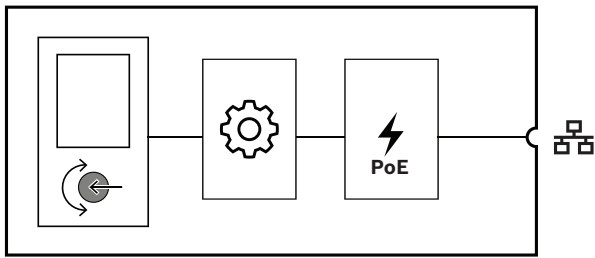

Подключение и функциональная схема

	Контроллер		Питание PoE

Индикатор на передней крышке

	Экран состояния	ЖК-дисплей

Средства управления на передней панели

	Выбор функций и управление	Вращающейся/нажимной кодер
	Сброс устройства к заводским настройкам по умолчанию	Кнопка (под крышкой)

Индикаторы на задней стороне

	100 Мбит/с, сеть 1-2 1 Гбит/с, сеть 1-2	Желтый Зеленый

Подключение кабелей сзади

	Сетевой порт (PoE-потребитель)	

Габариты