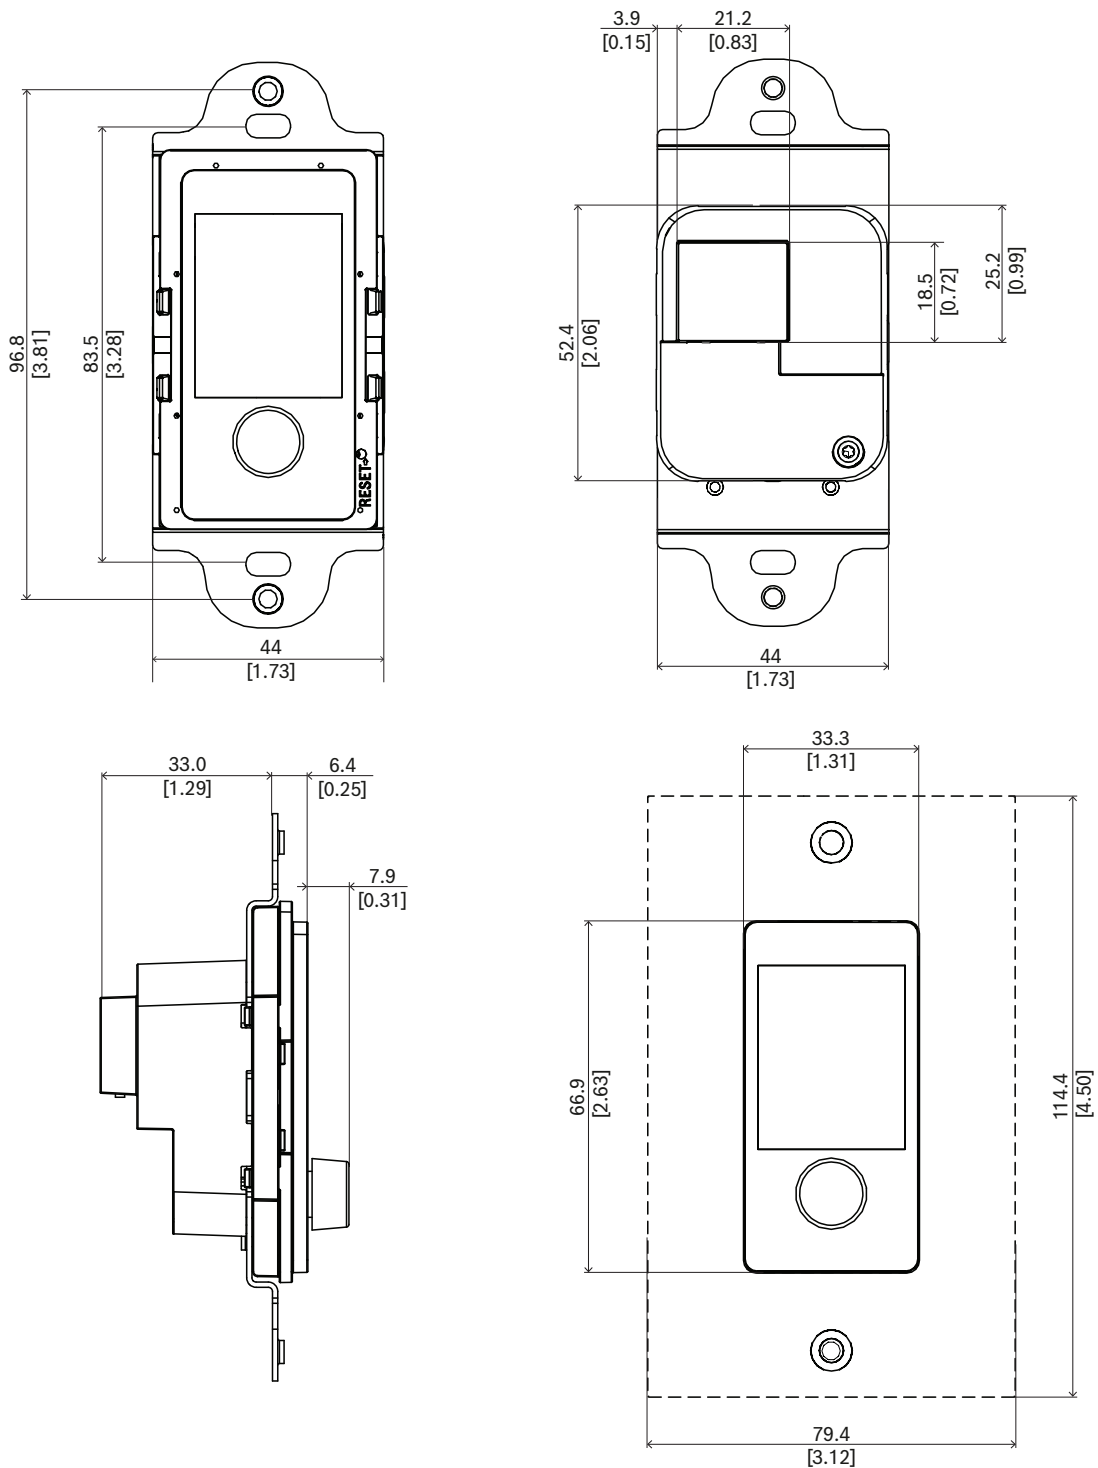

mm [in]

Архитектурные и инженерные характеристики

Подключаемая к IP-сети настенная панель управления предназначена исключительно для использования с системами PRAESENSA компании Bosch. Она обеспечивает интерфейс для управления данными OMNEO с помощью сети Ethernet. Панель получает питание по сети Ethernet (PoE) через сетевое подключение. Она устанавливается в стандартную распределительную коробку для встраиваемого монтажа. Настенная панель управления выступает интерфейсом для

звуковой системы и служит для выбора каналов фоновой музыки и изменения уровня громкости в определенной зоне. Она оснащается ручкой с возможностью поворота и нажатия, а также полноцветным ЖК-дисплеем с подсветкой для удобной навигации и четкой индикации рабочей зоны, выбранного канала и фактического уровня громкости. Панель управления могут использовать люди без специального обучения, однако доступ ограничен с помощью настраиваемого PIN-кода, чтобы устройством могли пользоваться только