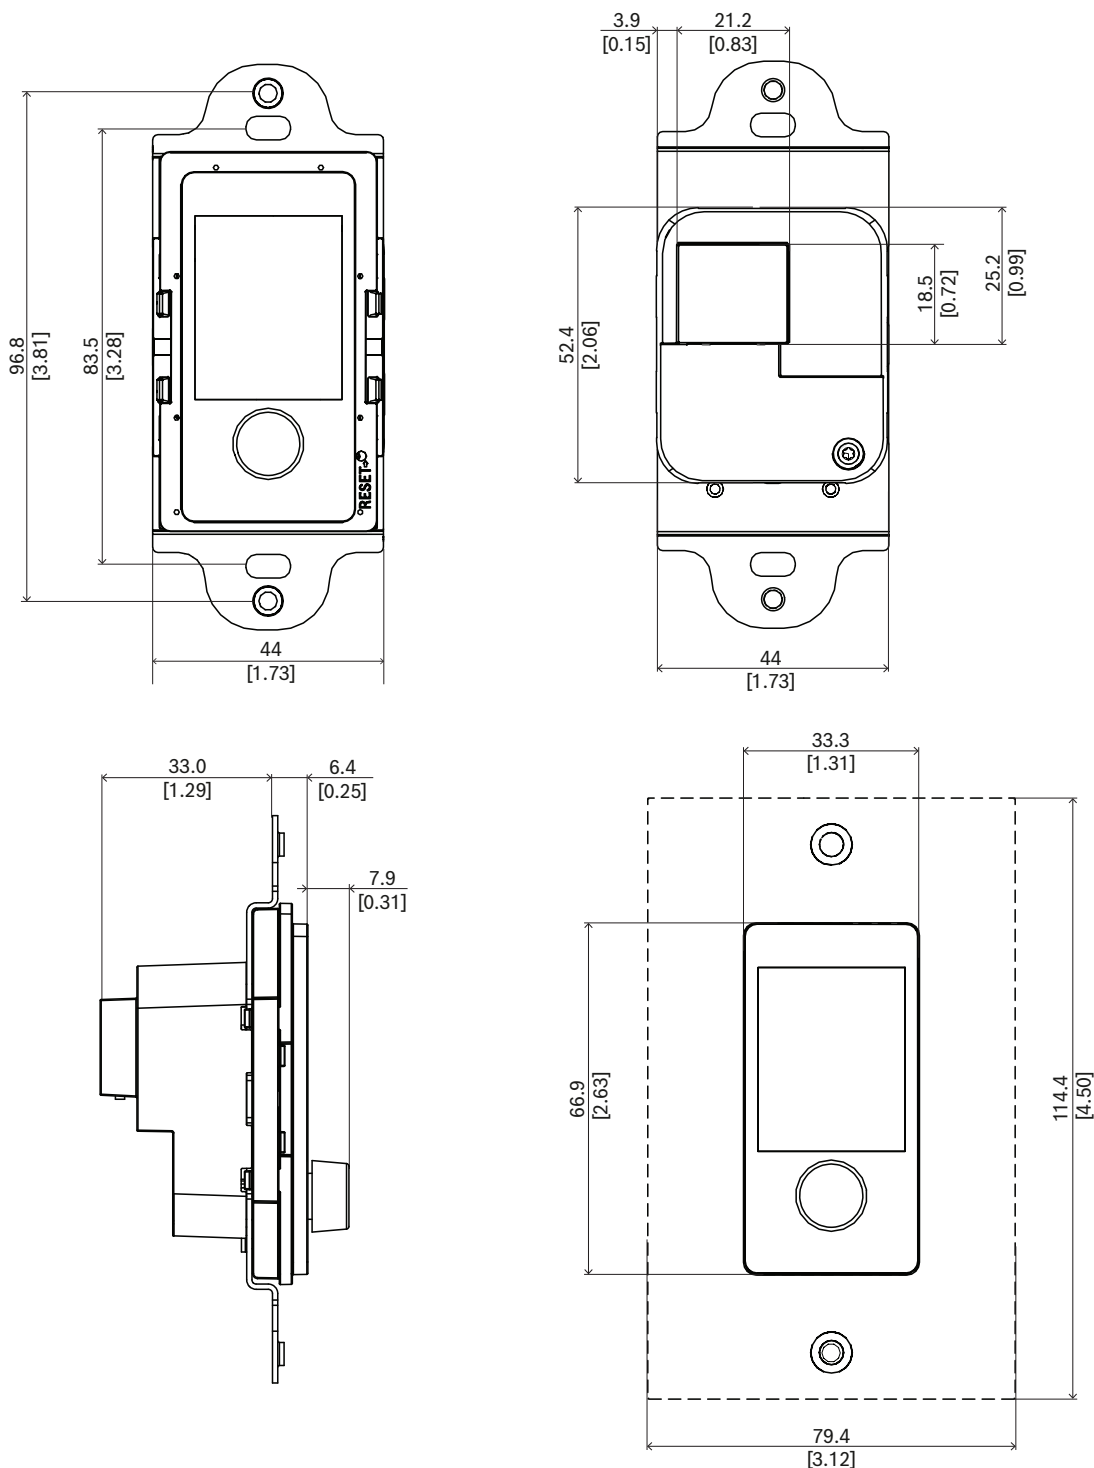

Installatie

- Het wandbedieningspaneel past in een standaard rechthoekige enkelvoudige VS-wandmontagedoos met een diepte van 50 mm of 2 inch.
- Om bij reeds geïnstalleerde schakelaars en stopcontacten te passen, kan het frontpaneel van de wandbediening bedekt worden met een standaard Decora-wandplaat met een uitsparing van 1,375 in x 2,75 in (niet meegeleverd).
- IP-netwerkverbinding via een enkele kabel met RJ45-connector.
- Het apparaat wordt geleverd met accessoires voor een wit en zwart uiterlijk. Deze kunnen worden verwisseld om in de omgeving te passen.

Aansluiting en functiediagram

	Regelaar		Power-over-Ethernet
---	----------	---	---------------------

Indicator aan de voorzijde

	Statusscherm	LCD
---	--------------	-----

Bediening voorzijde

	Funcieselectie en regeling	Draai-/druk-encoder
	Apparaatreset naar fabrieksinstelling	Knop (achter plaat)

Indicatoren aan achterzijde

	100 Mbps-netwerk 1-2 1 Gbps-netwerk 1-2	Geel Groen
---	--	---------------

Aansluiting aan de achterkant

	Netwerkpoort (PoE PD)	
---	-----------------------	---

Afmetingen

mm [in]