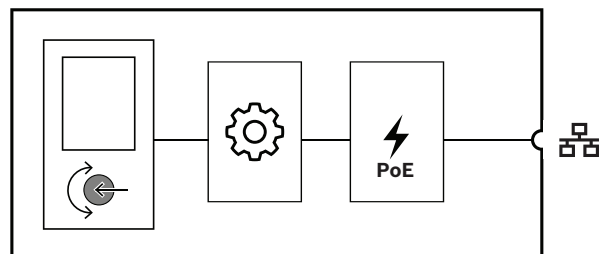

기능

IP 네트워크 연결

- IP 네트워크에 직접 연결합니다. 이더넷 차폐 케이블 1개면 PoE(Power over Ethernet) 및 데이터 교환에 충분합니다.
- 벽면 제어 패널은 BGM 설정을 시스템 컨트롤러에 직접 전달합니다. 시스템 컨트롤러는 그에 따라 관련 앰프 채널의 소스 및 레벨을 조정합니다.
- 제어 정보만 교환되고 오디오 데이터는 교환되지 않으므로 이 기능을 위해 점유되는 네트워크 대역폭이 최소화됩니다.

작동

- BGM의 볼륨 설정에는 구성 가능한 최소 및 최대 레벨이 있습니다.
- 제어 중인 구역에 할당된 BGM 채널 목록에서 BGM 소스를 선택합니다.
- 푸시 동작이 가능한 단일 회전 조절기를 통해 선택합니다.

- 백라이트 컬러 LCD를 통해 명확한 사용자 피드백을 제공합니다.
- PIN 입력을 통한 선택적인 액세스 제어로 승인된 직원만 작업을 수행하도록 제한할 수 있습니다.

설치

- 벽면 제어 패널은 깊이가 50mm(2인치)인 표준 직사각형 미국 싱글 갭 벽걸이 장착 상자에 맞습니다.
- 이미 설치된 스위치 및 소켓과 일치하도록 벽면 제어 전면 패널을 1.375인치 x 2.75인치(포함되지 않음)의 컷아웃이 있는 표준 Decora 벽면 플레이트로 덮을 수 있습니다.
- RJ45 커넥터가 있는 단일 케이블을 통해 IP 네트워크 연결을 구현합니다.
- 이 장치는 흰색 및 검은색 외관을 위한 액세스리기가 함께 제공되며 환경에 맞게 교체할 수 있습니다.

연결 및 기능 다이어그램

전면 표시등

	상태 화면	LCD
-----------------------------------------------------------------------------------	-------	-----

전면 컨트롤

	기능 선택 및 제어	회전/푸시 인코더
	장치를 공장 출하 기본값으로 재설정	버튼(커버 뒤)

후면 표시등

	100Mbps 네트워크 1-2 1Gbps 네트워크 1-2	노란색 녹색
-----------------------------------------------------------------------------------	------------------------------------	-----------