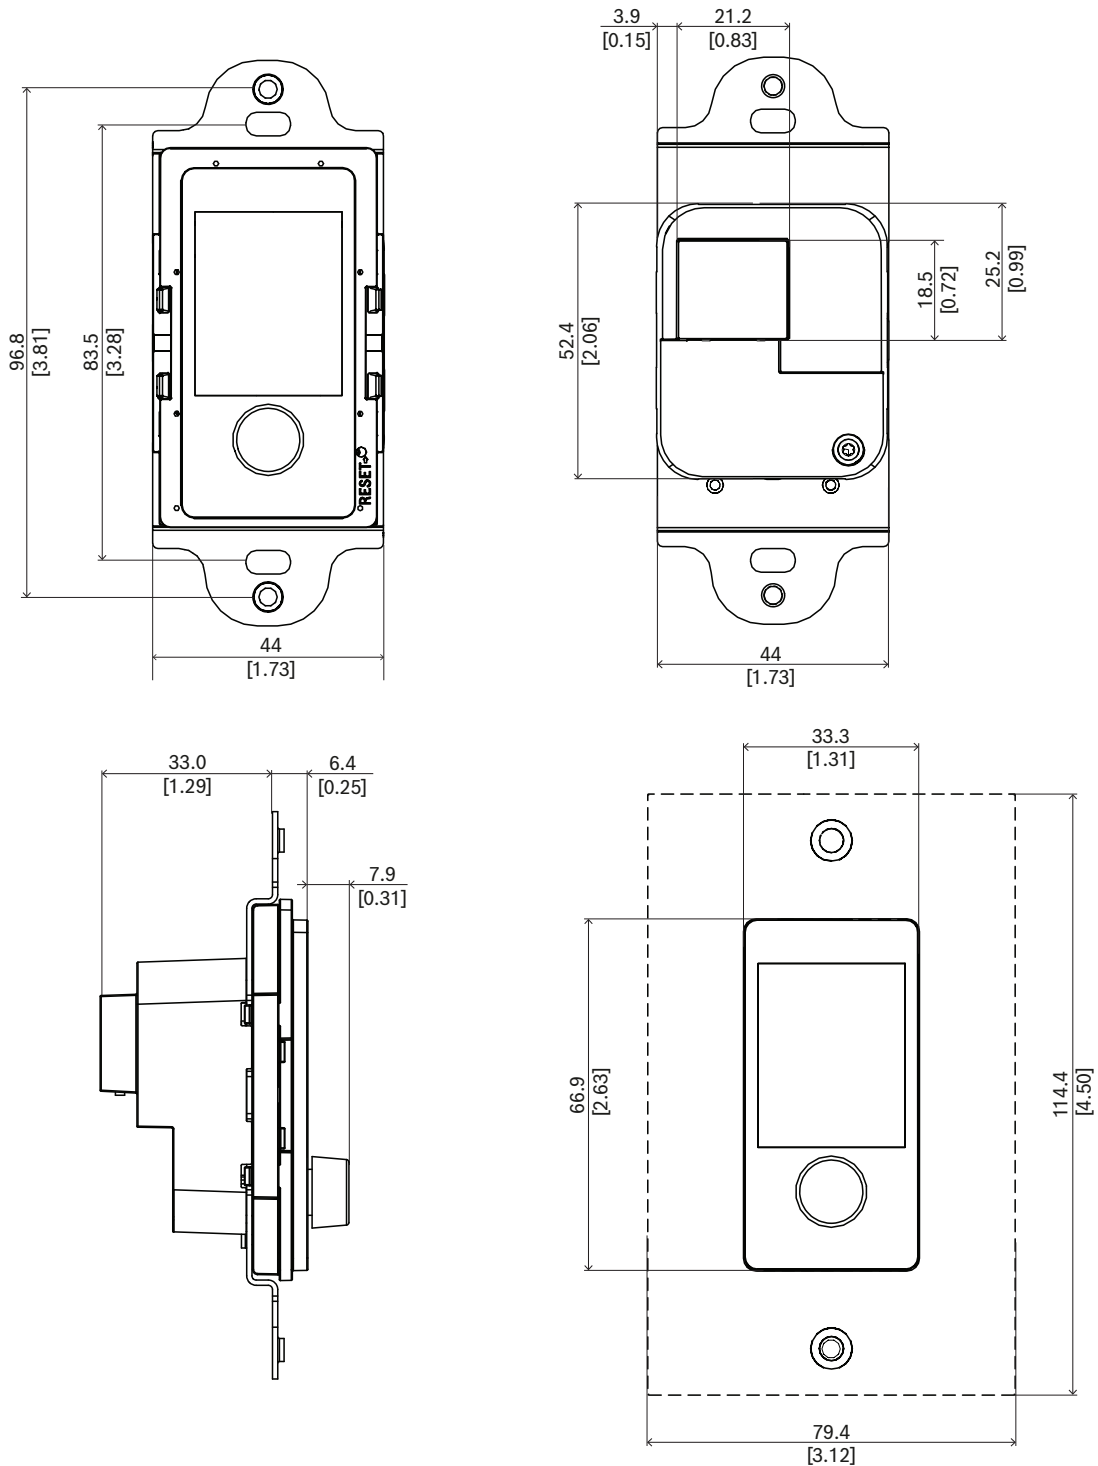

mm [in]

설계자 및 엔지니어 사양

IP 네트워크 연결 벽면 제어 패널은 Bosch PRAESENSA 시스템 전용으로 설계되었습니다. 이더넷을 사용하는 OMNEO를 통해 제어 데이터를 위한 인터페이스를 제공해야 합니다. 네트워크 연결을 통해 PoE(Power over Ethernet)를 수신합니다. 매립형 설치를 위한 표준 전기 후면 장착함에 맞습니다. 벽면 제어 패널은 구역에서 배경 음악 채널을 선택하고 볼륨 레벨을 변경하는 음향 시스템에 대한 인터페이스입니다. 단일 푸시/회전 조절기와 백라이트가 있는 풀 컬러 LCD가 있어 쉽게 탐색하고 작동 구역, 선택한 채널 및 실제 볼륨 레벨을 명확하게 표시할 수 있습

니다. 숙련되지 않은 사람이 작동하기에 적합하지만, 승인된 직원만 액세스할 수 있도록 구성 가능한 PIN 코드 액세스 방식도 이용할 수 있습니다. 벽면 제어 패널은 CE 마크 표시가 있으며 RoHS 지침을 준수합니다. 보증은 최소 3년입니다. 벽면 제어 패널은 Bosch PRA-WCP-EU 또는 PRA-WCP-US입니다.