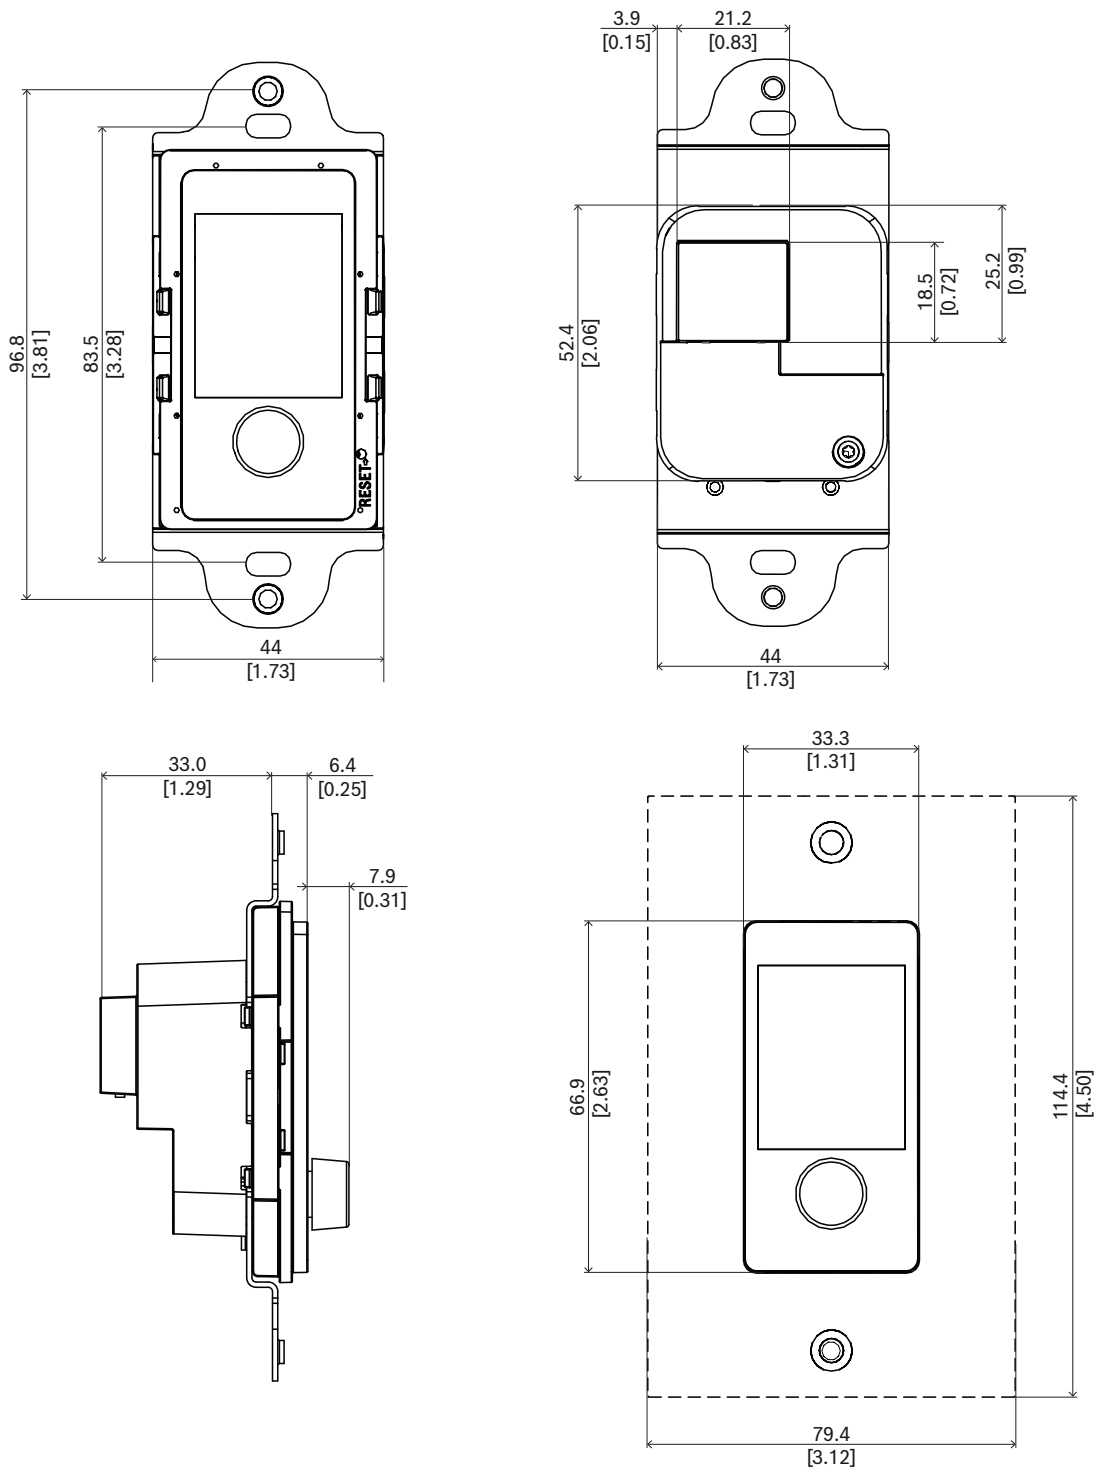

mm [in]

Spesifikasi arsitek dan teknisi

Panel kontrol dinding jaringan IP harus didesain khusus untuk digunakan dengan sistem Bosch PRAESENSA. Panel ini harus menyediakan antarmuka untuk mengontrol data melalui OMNEO menggunakan Ethernet. Panel ini juga harus menerima Power over Ethernet (PoE) melalui koneksi jaringannya. Harus bisa dipasang pada kotak belakang listrik standar untuk pemasangan flush. Panel kontrol dinding harus menjadi antarmuka ke sistem suara untuk memilih saluran musik latar

belakang di suatu zona dan mengubah tingkat volumenya. Memiliki satu kenop tekan/putar dan LCD penuh warna dengan lampu latar untuk memudahkan navigasi dan indikasi yang jelas untuk zona pengoperasian, saluran yang dipilih, dan tingkat volume aktual. Harus mudah dioperasikan oleh orang yang tidak terlatih, tetapi juga harus memiliki akses kode PIN yang dapat dikonfigurasi untuk membatasi akses hanya untuk staf yang berwenang. Panel kontrol dinding harus berlabel CE dan sesuai dengan