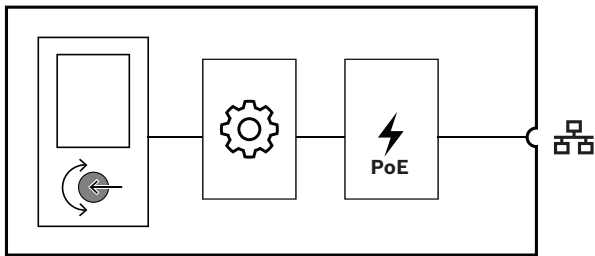

Diagram fungsi dan koneksi

	Pengontrol		Power over Ethernet

Indikator sisi depan

	Layar status	LCD

Kontrol sisi depan

	Pemilihan dan kontrol fungsi	Encoder putar/tekan
	Pengaturan ulang perangkat ke default pabrik	Tombol (di belakang penutup)

Indikator sisi belakang

	Jaringan 100 Mbps 1-2 Jaringan 1 Gbps 1-2	Kuning Hijau

Interkoneksi sisi belakang

	Port jaringan (PoE PD)	

Dimensi